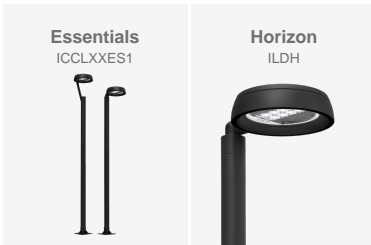

V. | Die ständige Verbesserung unserer Produkte kann zur Änderung einiger technischer Eigenschaften führen