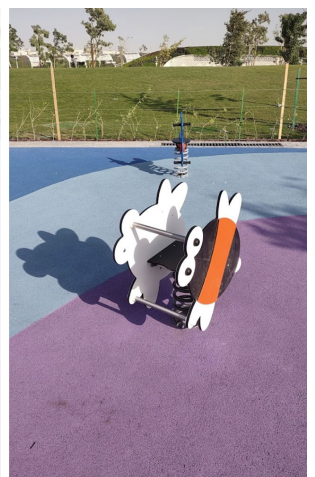

Die ständige Verbesserung unserer Produkte kann zur Änderung einiger technischer Eigenschaften führen