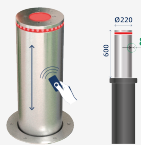

V. | Die ständige Verbesserung unserer Produkte kann zur Änderung einiger technischer Eigenschaften führen

BENITO

info@benito.com
tel. 93 852 1000

INOX FIJA Poller
HS1200

TELESCOPICA Automatischer Poller
H6008