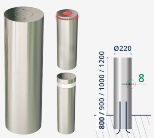

BENITO

info@benito.com
tel. 93 852 1000

FIJA empotrable Ø220
HE220

TELESCOPICA Automatischer Poller
H6008

V. | Die ständige Verbesserung unserer Produkte kann zur Änderung einiger technischer Eigenschaften führen