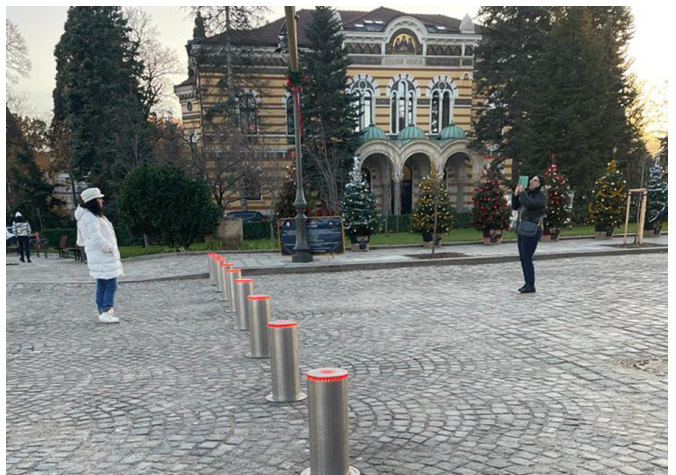

In London, Goteborg benches and automatic telescopic bollards have been installed, enhancing functionality and urban design with innovative solutions for public spaces and greater safety in the city.

London (England)

Sofia (Bulgaria)

Madrid (Spanien)

Ibiza (Spanien)

Madrid (Spanien)

In London, Goteborg benches and automatic telescopic bollards have been installed, enhancing functionality and urban design with innovative solutions for public spaces and greater safety in the city.

Goteborg
UM345

TELESCOPICA Automatischer Poller
H6008

V. | Die ständige Verbesserung unserer Produkte kann zur Änderung einiger technischer Eigenschaften führen

TELESCOPICA Automatischer Poller
H6008

V. | Die ständige Verbesserung unserer Produkte kann zur Änderung einiger technischer Eigenschaften führen