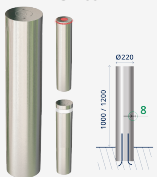

Die ständige Verbesserung unserer Produkte kann zur Änderung einiger technischer Eigenschaften führen