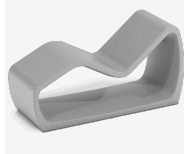

In the city of Moncalieri, near Turin, Italy, concrete urban furniture has been chosen for the park near the river, aiming for durability and resistance.