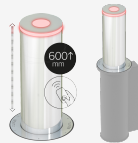

Goteborg
UM345

TELESCOPICA Automatischer Poller
H6008

V. | Die ständige Verbesserung unserer Produkte kann zur Änderung einiger technischer Eigenschaften führen

BENITO

info@benito.com
tel. 93 852 1000

Goteborg
UM345