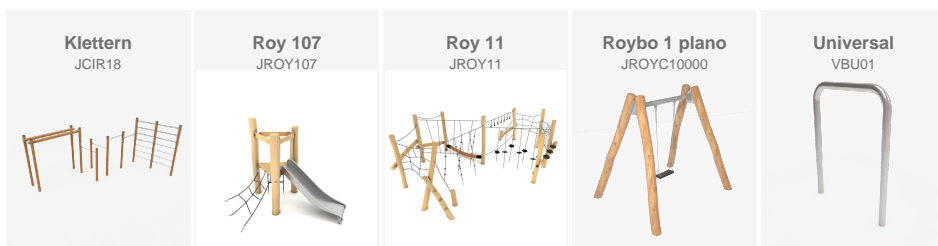

Neuer Parc Mediterrània im Hafen von Tarragona, ein renaturierter Raum mit Spiel-, Sport- und Aufenthaltsbereichen, der die Verbindung zwischen Hafen und Stadt stärkt.

Tarragona (Spanien)

Italia

Neuer Parc Mediterrània im Hafen von Tarragona, ein renaturierter Raum mit Spiel-, Sport- und Aufenthaltsbereichen, der die Verbindung zwischen Hafen und Stadt stärkt.