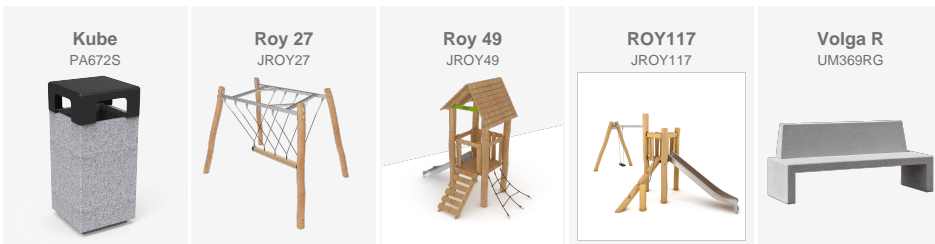

Renovation of the playground in Almoradí, with turnkey installation of Robinia products and Kube urban furniture, creating a modern, safe, and accessible space.

V. | Die ständige Verbesserung unserer Produkte kann zur Änderung einiger technischer Eigenschaften führen