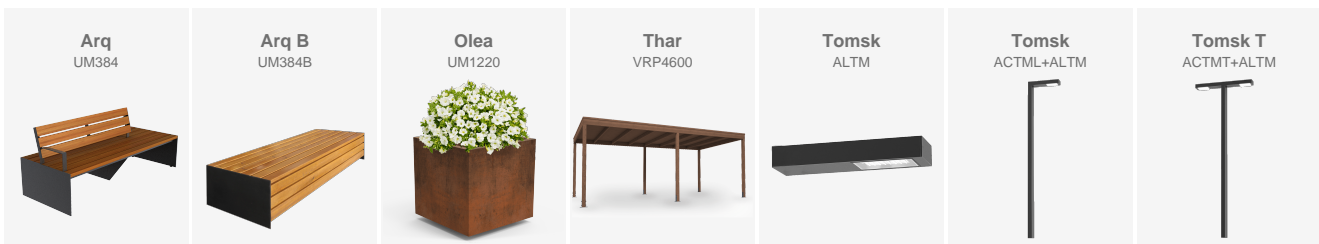

Sanierung des Platzes in Sallent de Gállego (Huesca), umgestaltet zu einem integrierten Fußgängerbereich mit neuer Beleuchtung, Stadtmobiliar und Aufenthaltszonen.

Bedarf / Problem: Der Raum förderte weder die fußläufige Nutzung noch den Aufenthalt und schränkte sein Potenzial als Treffpunkt ein.

Lösung: Fußgängerzone sowie Integration von Beleuchtung, Mobiliar und Gestaltungselementen.

Ergebnis: Ein zugänglicherer, strukturierter Platz mit Fokus auf öffentliche Nutzung entsteht.

In **Sallent de Gállego (Huesca)** wurde der Dorfplatz erneuert und in einen Raum für Menschen und den täglichen Gebrauch umgestaltet. Die Maßnahme umfasst **TOMSK**-Leuchten in L- und T-Konfigurationen, die eine effiziente und integrierte Beleuchtung gewährleisten. Der Platz ist mit **ARQ**-Bänken mit und ohne Rückenlehne ausgestattet, die unterschiedliche Nutzungsformen ermöglichen.

Zudem wurden **ARVELO**-Fahrradständer installiert, um nachhaltige Mobilität zu fördern, und der Raum wurde durch Poller mit Flachstahl abgegrenzt, wodurch Organisation und Sicherheit verbessert werden. Ergänzt wird die Maßnahme durch **OLEA**-Pflanzgefäße, die Begrünung und Integration stärken.

Das Ergebnis ist ein ausgewogener Raum zum Entspannen, Begegnen und Genießen in einem gepflegten und zugänglichen Umfeld.