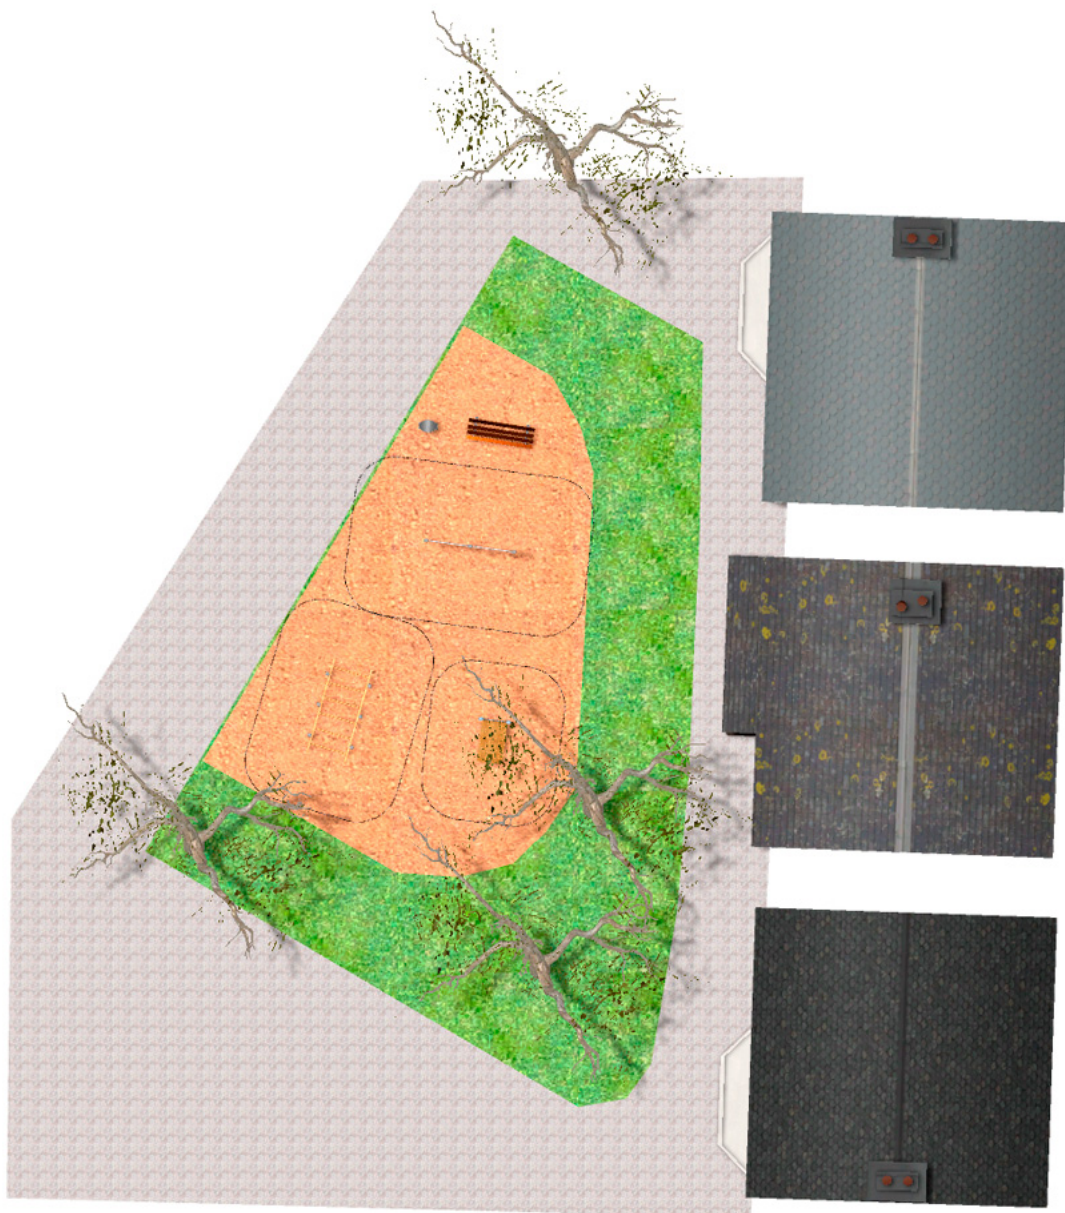

# BENITO

–Spilplatz und Sport

## Projekte

---

PROJ-008-2018

Oberfläche: 65 m<sup>2</sup>

Email: [info@benito.com](mailto:info@benito.com)

Telefon: +34 93 852 1000

**BENITO**  
-Spielplatz und Sport

# BENITO

-Spielplatz und Sport

# BENITO

-Spielplatz und Sport

Produkt	Beschreibung
<p>JCIR03</p> 	<p><b>Sprossenwand</b>  Die Work-fit Serie besteht aus einer Vielzahl an Trimm-dich-Pfad Geräten, die miteinander kombiniert werden können, um den perfekten Rundkurs für jedes Projekt zu finden. Work-fit erlaubt es, einen Spaziergang oder einen Lauf mit diversen Übungen zu verbinden. Serie komplett aus Kiefern-schichtholz</p> <p><a href="#">Daten Blatt</a> <a href="#">Zertifikat</a></p>
<p>JCIR02</p> 	<p><b>Bauchtrainer</b>  Die Work-fit Serie besteht aus einer Vielzahl an Trimm-dich-Pfad Geräten, die miteinander kombiniert werden können, um den perfekten Rundkurs für jedes Projekt zu finden. Work-fit erlaubt es, einen Spaziergang oder einen Lauf mit diversen Übungen zu verbinden. Serie komplett aus Kiefern-schichtholz</p> <p><a href="#">Daten Blatt</a> <a href="#">Zertifikat</a></p>
<p>JCIR14</p> 	<p><b>Jump - Rebound</b>  Die Work-fit Serie besteht aus einer Vielzahl an Trimm-dich-Pfad Geräten, die miteinander kombiniert werden können, um den perfekten Rundkurs für jedes Projekt zu finden. Work-fit erlaubt es, einen Spaziergang oder einen Lauf mit diversen Übungen zu verbinden. Serie komplett aus Kiefern-schichtholz</p> <p><a href="#">Daten Blatt</a> <a href="#">Zertifikat</a></p>