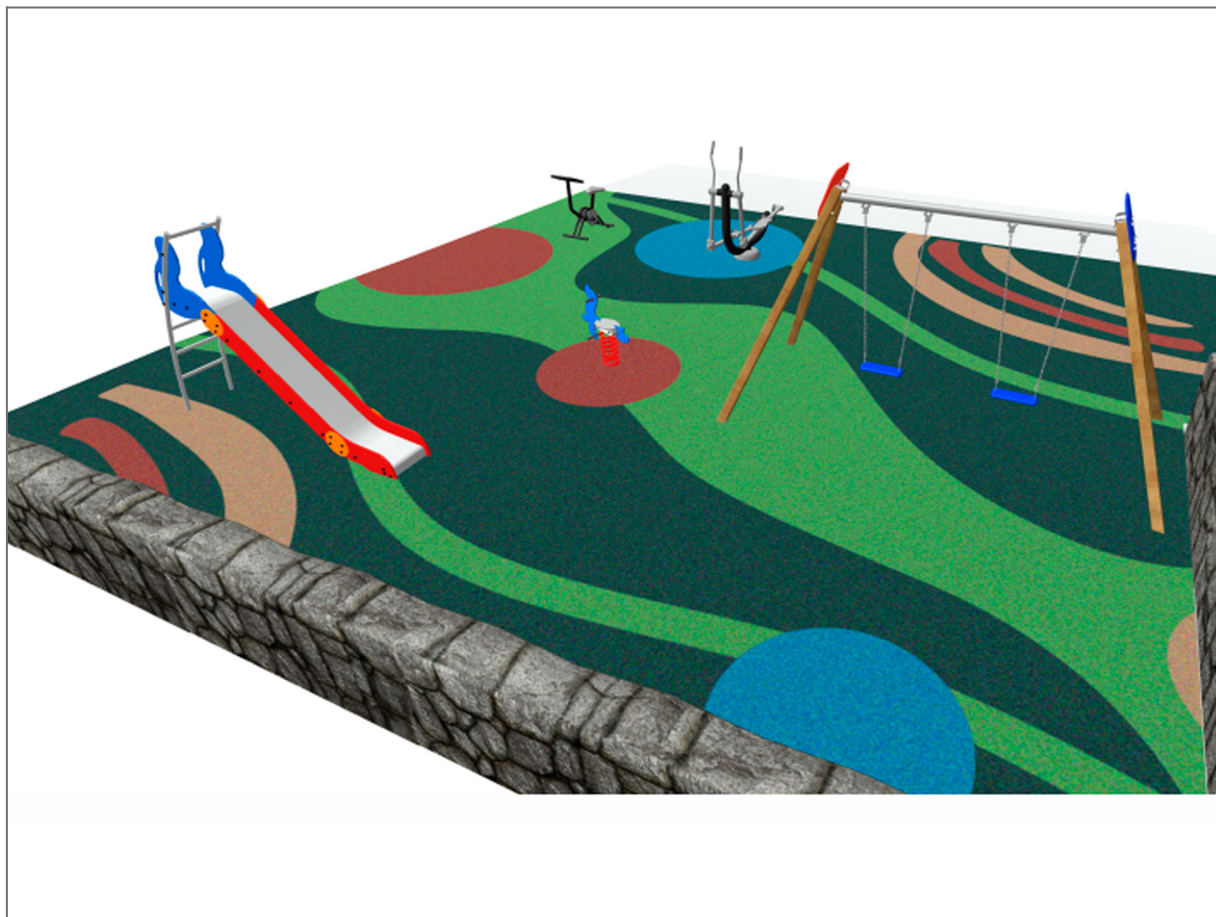

BENITO

-Spielplatz und Sport