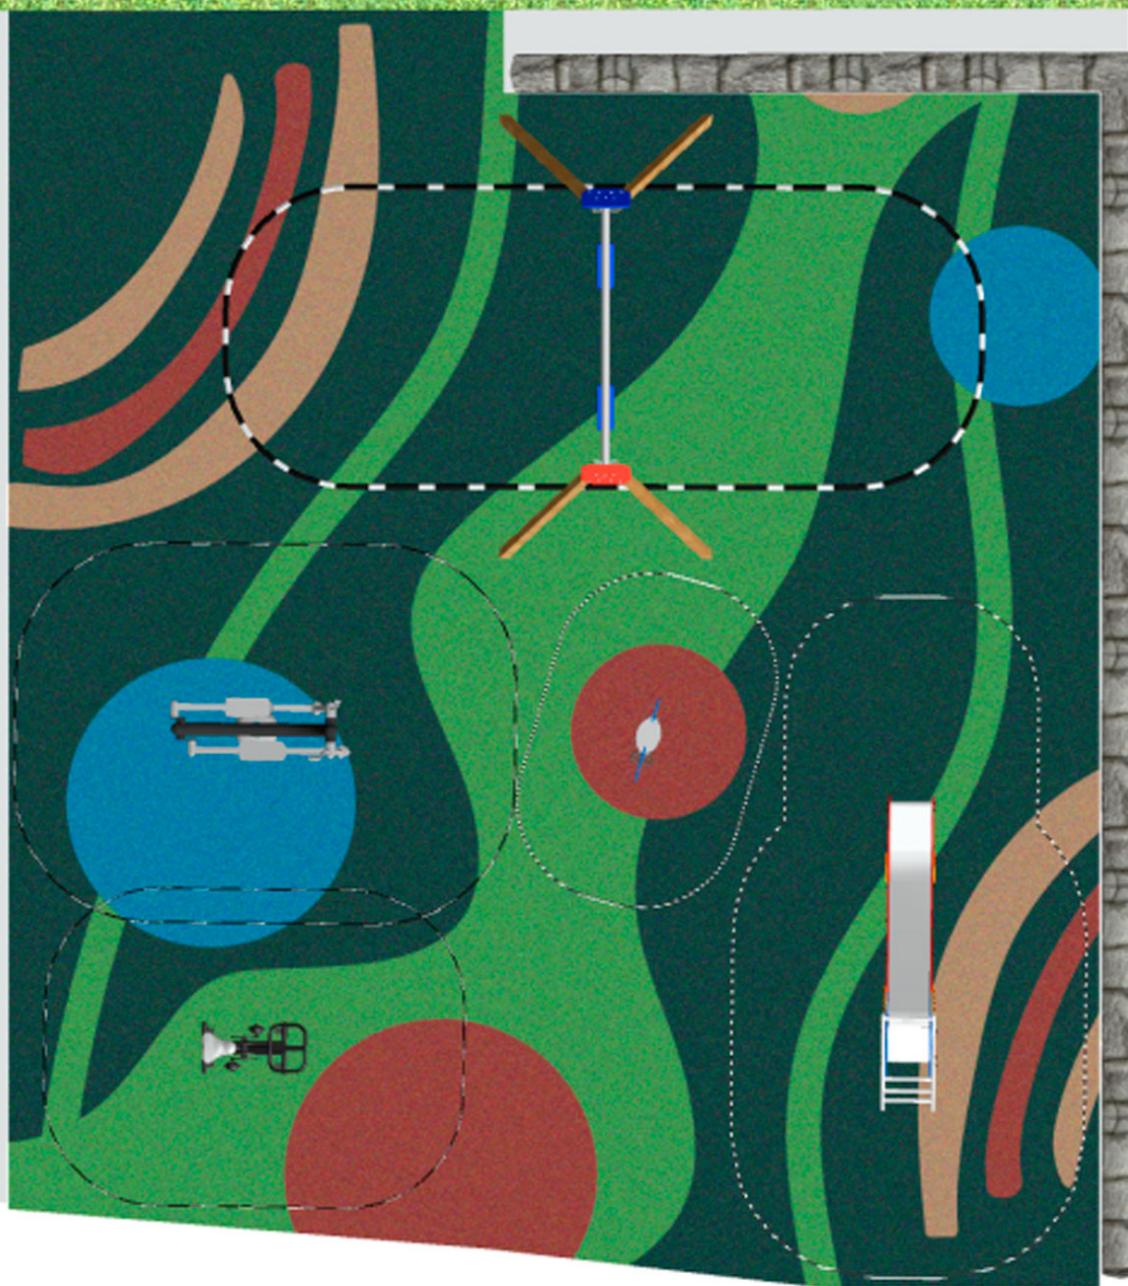

Projekte

PROJ-010-2023

Oberfläche: 81 m²

Email: info@benito.com

Telefon: +34 93 852 1000

BENITO

-Spielplatz und Sport

BENITO