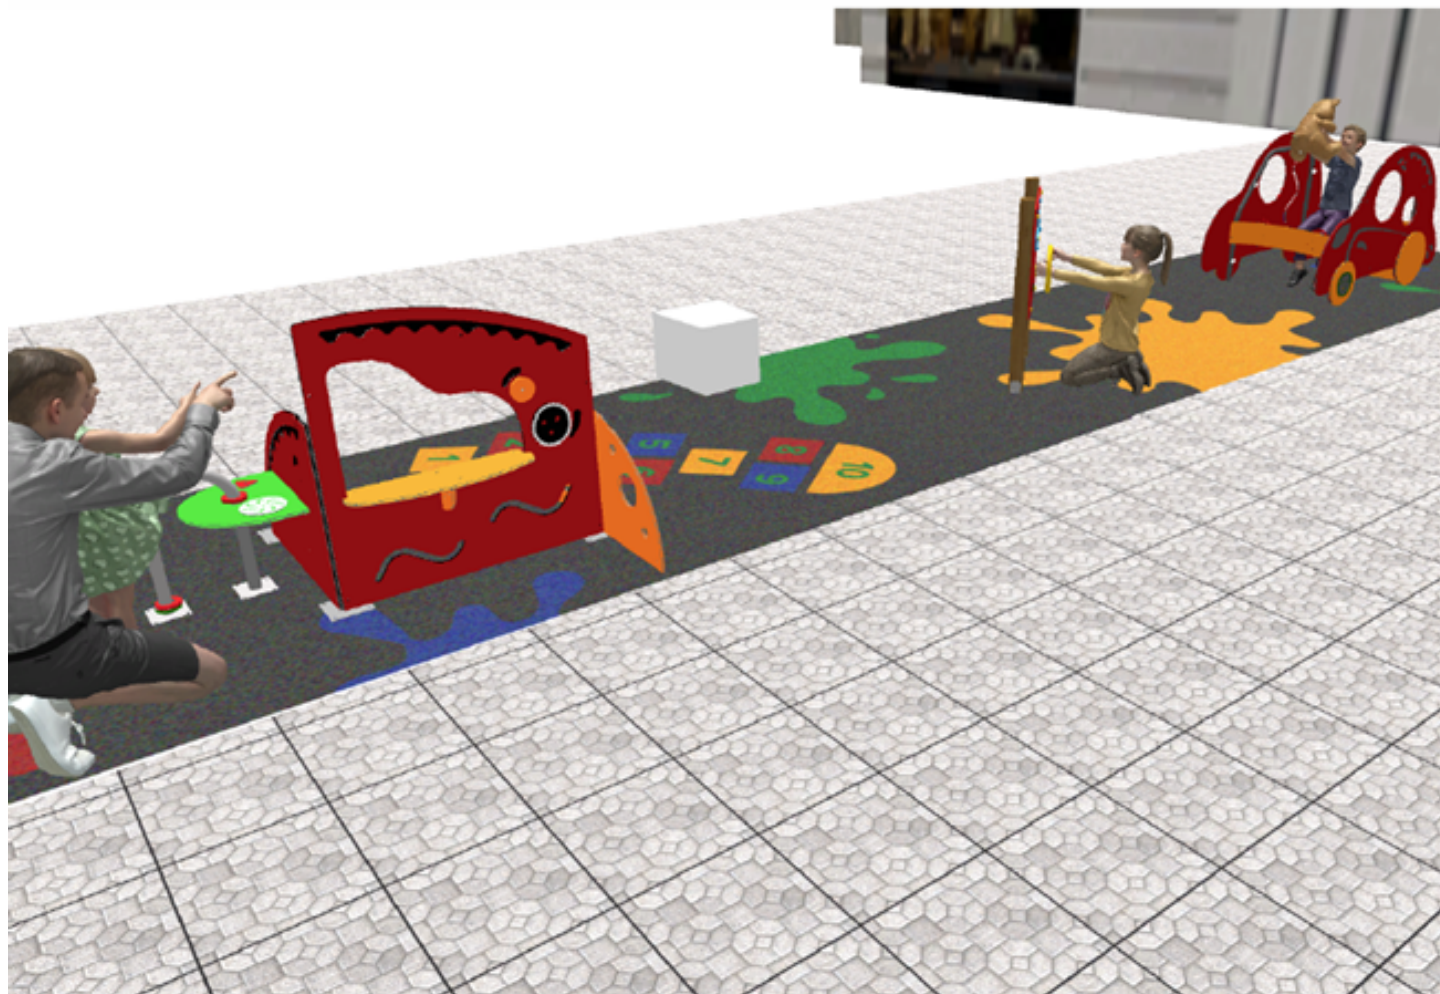

BENITO

– Spielplatz und Sport

Projekte

PROJ-012-2022

Oberfläche: 30 m²

Email: info@benito.com

Telefon: +34 93 852 1000

BENITO

-Spielplatz und Sport

BENITO

-Spielplatz und Sport

BENITO

-Spielplatz und Sport

Produkt	Beschreibung
<p>JCC</p> 	<p>Caucho Continuo Hochwertiger, rutschfester, ungiftiger und umweltfreundlicher Gummi, RECYCELT UND RECYCELBAR. Unsere durchgehenden Gummibodenbeläge werden aus hochwertigen Materialien gemäß der aktuellen europäischen Sicherheitsnorm EN-1177 hergestellt.</p> <p>Daten Blatt JCC</p>
<p>JG09</p> 	<p>Dip Struktur, Metall: Pfosten mit Durchmesser 35mm aus AISI304 Edelstahl, extrem korrosions- und witterungsbeständig. Die Rutsche besteht aus poliertem AISI304 Edelstahl in 2 mm Stärke, aus einem Teil gewellt und geformt.</p> <p>Daten Blatt JG09 Zertifikat</p>
<p>JG10</p> 	<p>Gibo Struktur, Metall: Pfosten mit Durchmesser 35mm aus AISI304 Edelstahl, extrem korrosions- und witterungsbeständig. Die Rutsche besteht aus poliertem AISI304 Edelstahl in 2 mm Stärke, aus einem Teil gewellt und geformt.</p> <p>Daten Blatt JG10 Zertifikat</p>
<p>JPVG01</p> 	<p>Jogo 1</p> <p>Daten Blatt</p>