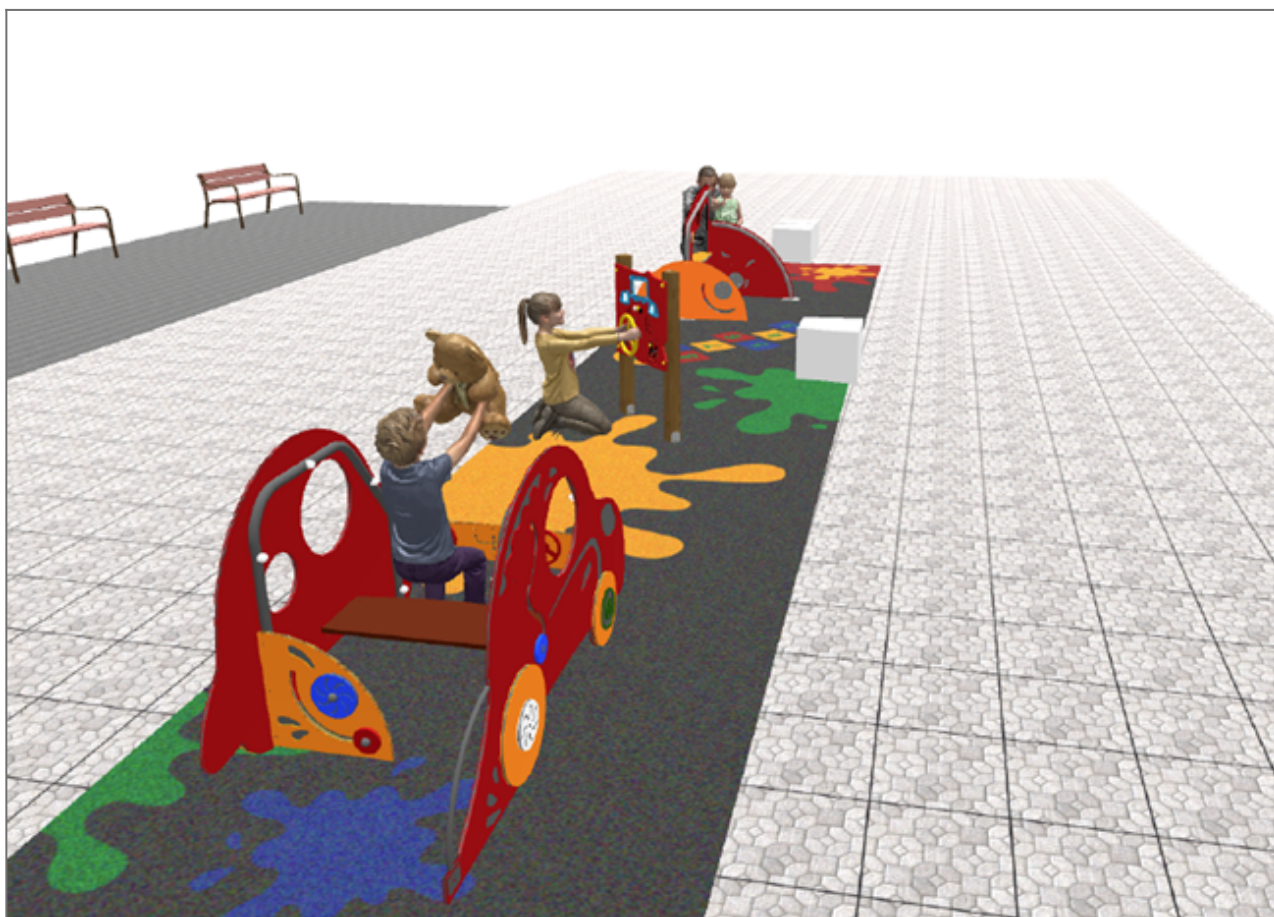

-Spielplatz und Sport

BENITO

-Spielplatz und Sport

BENITO

-Spielplatz und Sport

Produkt	Beschreibung
<p>JCC</p> 	<p>Caucho Continuo Hochwertiger, rutschfester, ungiftiger und umweltfreundlicher Gummi, RECYCELT UND RECYCELBAR. Unsere durchgehenden Gummibodenbeläge werden aus hochwertigen Materialien gemäß der aktuellen europäischen Sicherheitsnorm EN-1177 hergestellt.</p> <p>Daten Blatt JCC</p>
<p>JG09</p> 	<p>Dip Struktur, Metall: Pfosten mit Durchmesser 35mm aus AISI304 Edelstahl, extrem korrosions- und witterungsbeständig. Die Rutsche besteht aus poliertem AISI304 Edelstahl in 2 mm Stärke, aus einem Teil gewellt und geformt.</p> <p>Daten Blatt JG09 Zertifikat</p>
<p>JG10</p> 	<p>Gibo Struktur, Metall: Pfosten mit Durchmesser 35mm aus AISI304 Edelstahl, extrem korrosions- und witterungsbeständig. Die Rutsche besteht aus poliertem AISI304 Edelstahl in 2 mm Stärke, aus einem Teil gewellt und geformt.</p> <p>Daten Blatt JG10 Zertifikat</p>
<p>JPVG01</p> 	<p>Jogo 1</p> <p>Daten Blatt</p>