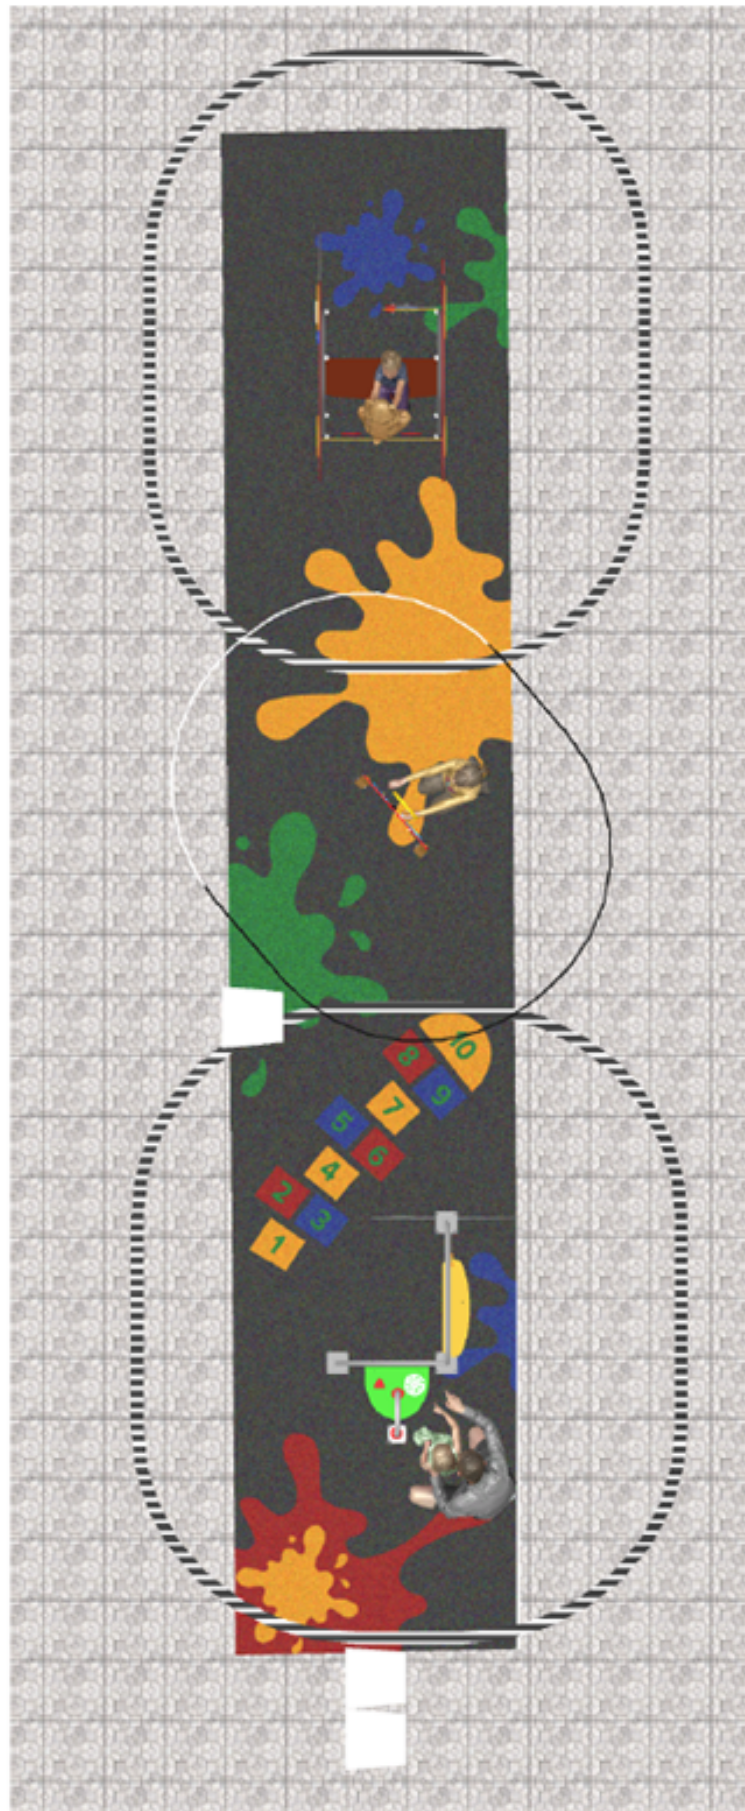

BENITO

– Spielplatz und Sport

Projekte

PROJ-012-2022

Oberfläche: 30 m²

Email: info@benito.com

Telefon: +34 93 852 1000

BENITO

-Spielplatz und Sport

BENITO

-Spielplatz und Sport

BENITO

-Spielplatz und Sport

Produkt	Beschreibung
<p>JCC</p> 	<p>Caucho Continuo Hochwertiger, rutschfester, ungiftiger und umweltfreundlicher Gummi, RECYCELT UND RECYCELBAR. Unsere durchgehenden Gummibodenbeläge werden aus hochwertigen Materialien gemäß der aktuellen europäischen Sicherheitsnorm EN-1177 hergestellt.</p> <p>Daten Blatt JCC</p>
<p>JG09</p> 	<p>Dip Struktur, Metall: Pfosten mit Durchmesser 35mm aus AISI304 Edelstahl, extrem korrosions- und witterungsbeständig. Die Rutsche besteht aus poliertem AISI304 Edelstahl in 2 mm Stärke, aus einem Teil gewellt und geformt.</p> <p>Daten Blatt JG09 Zertifikat</p>
<p>JG10</p> 	<p>Gibo Struktur, Metall: Pfosten mit Durchmesser 35mm aus AISI304 Edelstahl, extrem korrosions- und witterungsbeständig. Die Rutsche besteht aus poliertem AISI304 Edelstahl in 2 mm Stärke, aus einem Teil gewellt und geformt.</p> <p>Daten Blatt JG10 Zertifikat</p>
<p>JPVG01</p> 	<p>Jogo 1</p> <p>Daten Blatt</p>