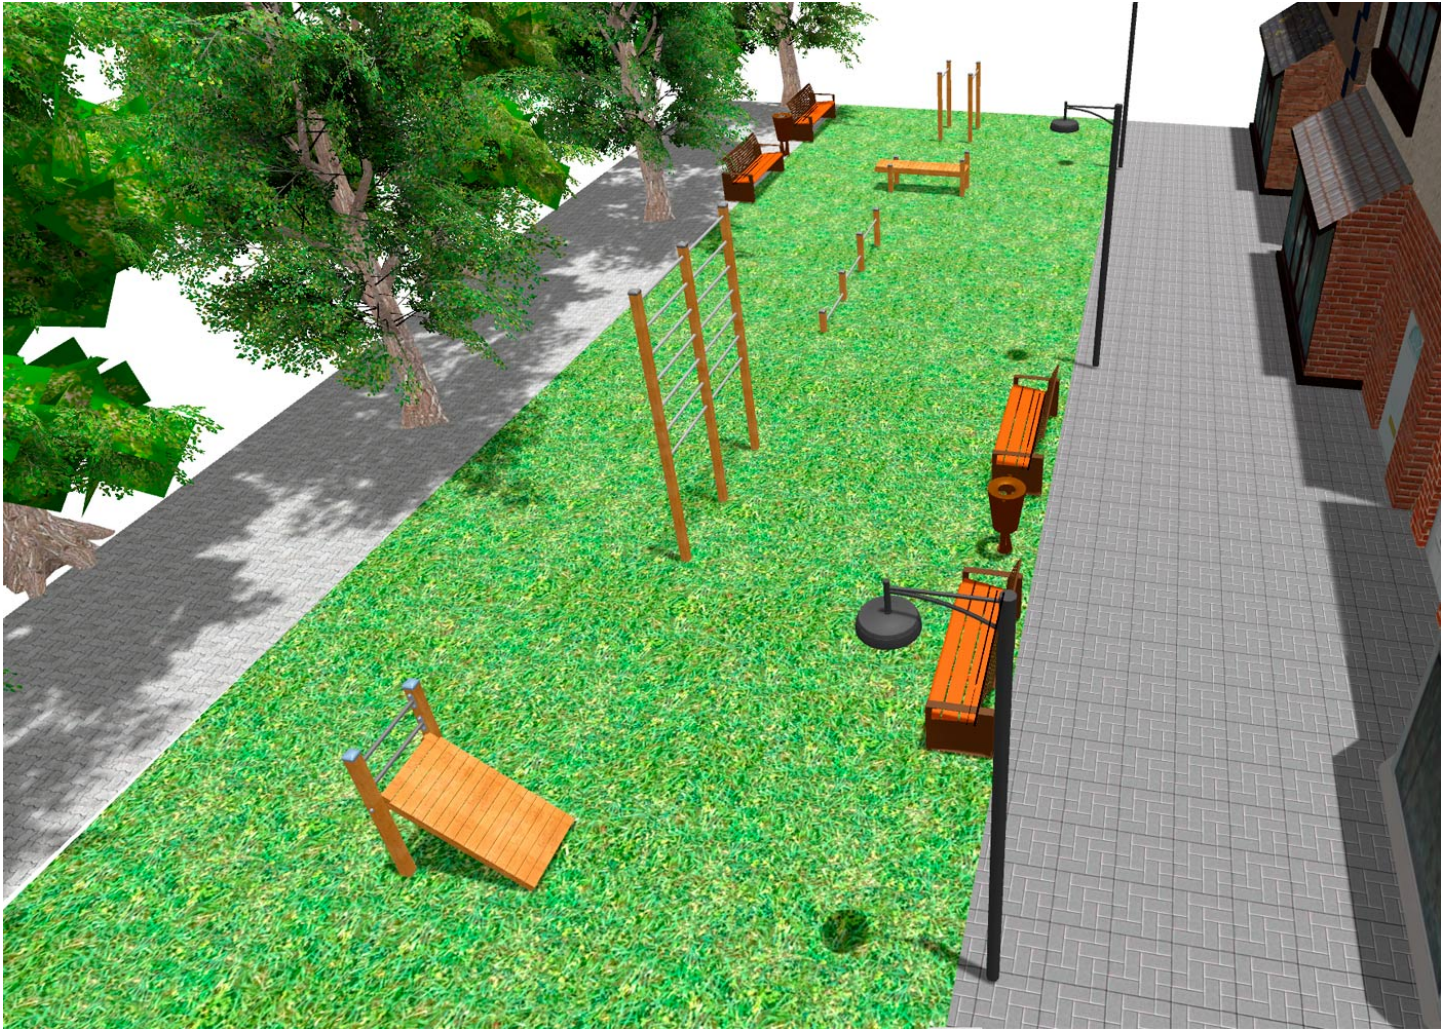

BENITO

–Spilplatz und Sport

Projekte

PROJ-020-2018

Oberfläche: 90 m²

Email: info@benito.com

Telefon: +34 93 852 1000