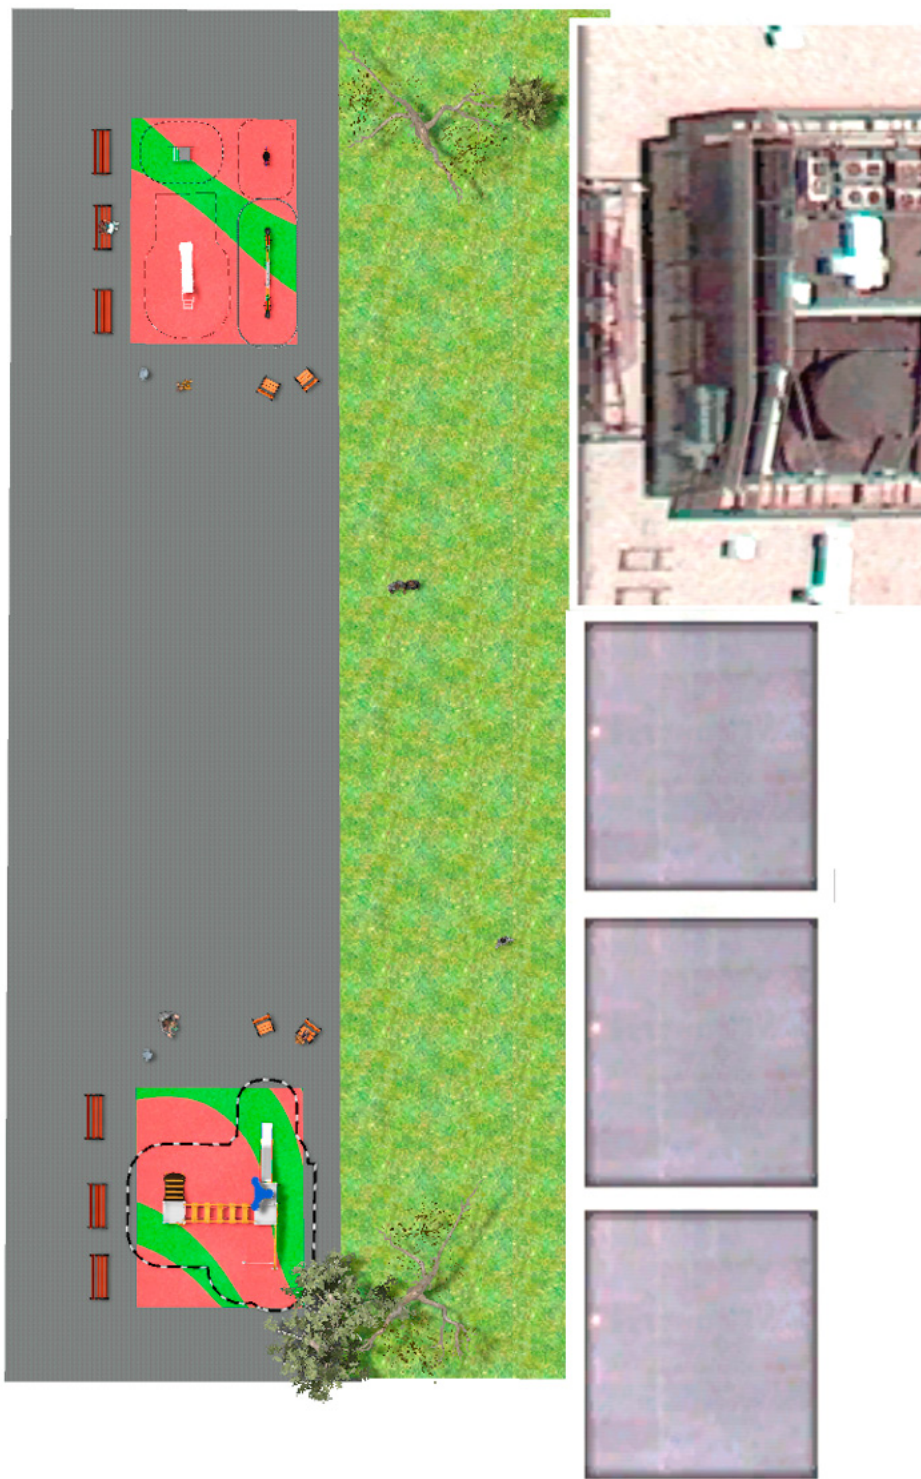

# BENITO

– Spielplatz und Sport

## Projekte

PROJ-027-2018

Oberfläche: 100 m<sup>2</sup>

Email: [info@benito.com](mailto:info@benito.com)

Telefon: +34 93 852 1000