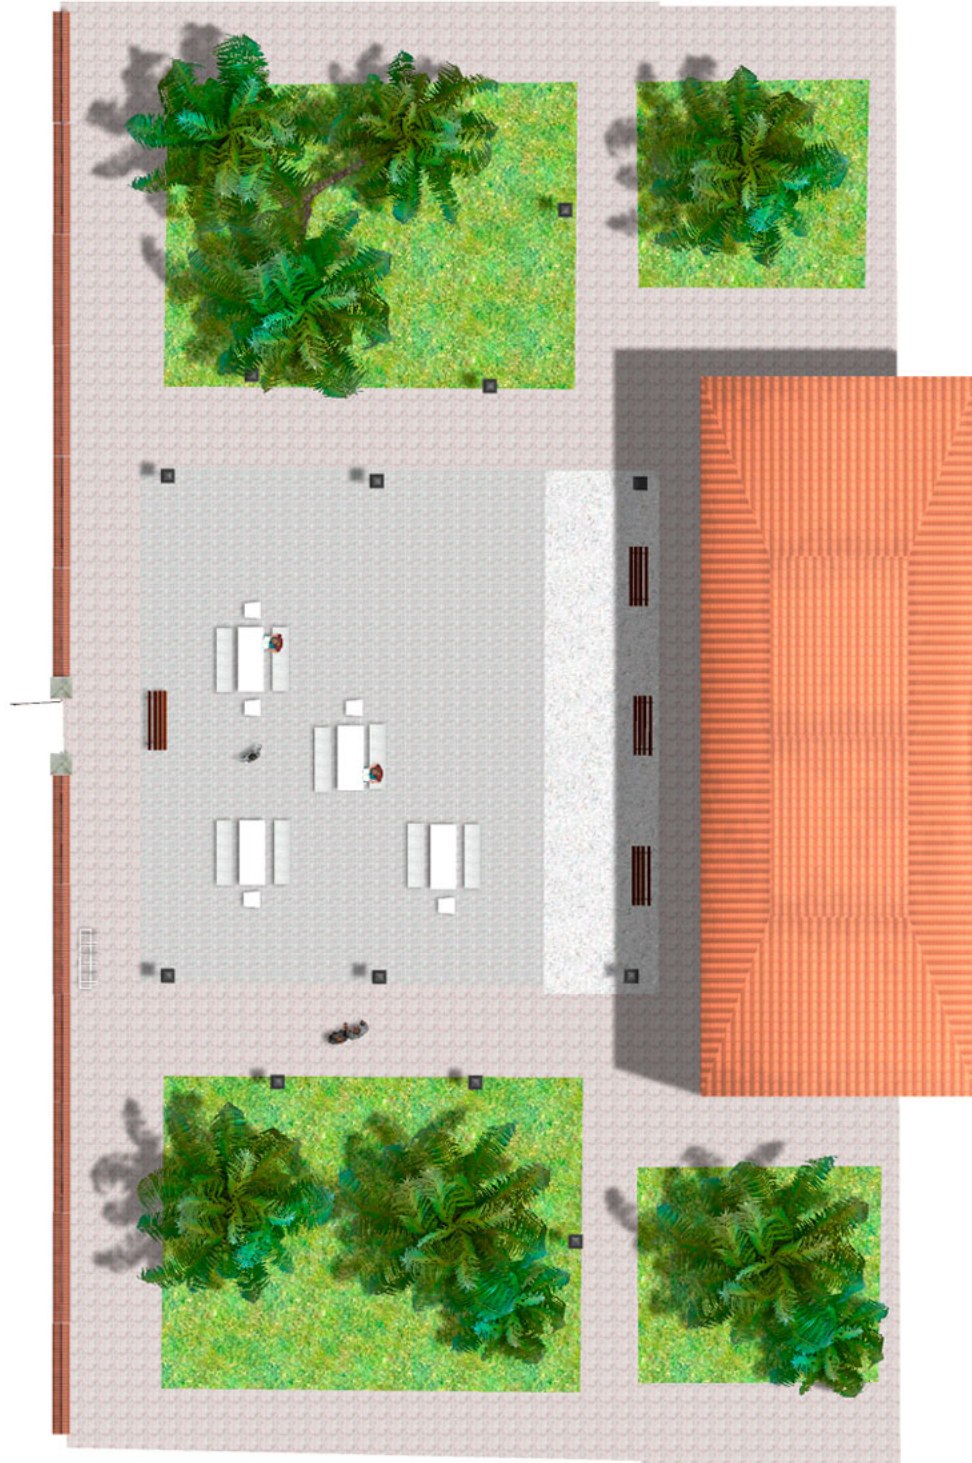

## Projekte

PROJ-030-2021

Oberfläche: 195 m<sup>2</sup>

Email: [info@benito.com](mailto:info@benito.com)

Telefon: +34 93 852 1000

**BENITO**  
-Strassen Beleuchtung

# BENITO

-Strassen Beleuchtung

**BENITO**  
-Strassen Beleuchtung

Produkt	Beschreibung
<p data-bbox="172 159 272 185">UM372M</p> 	<p data-bbox="368 159 432 185"><b>Kube</b></p> <p data-bbox="368 188 1394 246">Designertisch KUBE, Gesamtmaße (Länge x Breite x Höhe) 2000 x 800 x 800 mm, aus glattem, granitgrauem Betonfertigteile. Er liegt durch sein Eigengewicht auf einer vorbereiteten Fläche auf.</p> <p data-bbox="368 275 592 302"><a href="#">Daten Blatt UM372M</a></p>
<p data-bbox="180 427 264 454">UM372</p> 	<p data-bbox="368 427 432 454"><b>Kube</b></p> <p data-bbox="368 456 1437 544">Designerbank KUBE, Gesamtmaße (Länge x Höhe x Tiefe) 2000 x 450 x 500 mm, aus rauem, granitgrauem Betonfertigteile. Sie kann einzeln oder in Gruppen aufgestellt werden. Sie ruht durch ihr Eigengewicht auf einer vorbereiteten Fläche.</p> <p data-bbox="368 573 576 600"><a href="#">Daten Blatt UM372</a></p>
<p data-bbox="172 696 272 723">UM372S</p> 	<p data-bbox="368 696 432 723"><b>Kube</b></p> <p data-bbox="368 725 1501 813">Designerbank KUBE, Gesamtmaß (Länge x Höhe x Tiefe) 500 x 450 x 500 mm, aus rauem, granitgrauem Betonfertigteile. Sie kann einzeln oder in Gruppen aufgestellt werden. Sie ruht durch ihr Eigengewicht auf einer vorbereiteten Fläche.</p> <p data-bbox="368 842 592 869"><a href="#">Daten Blatt UM372S</a></p>