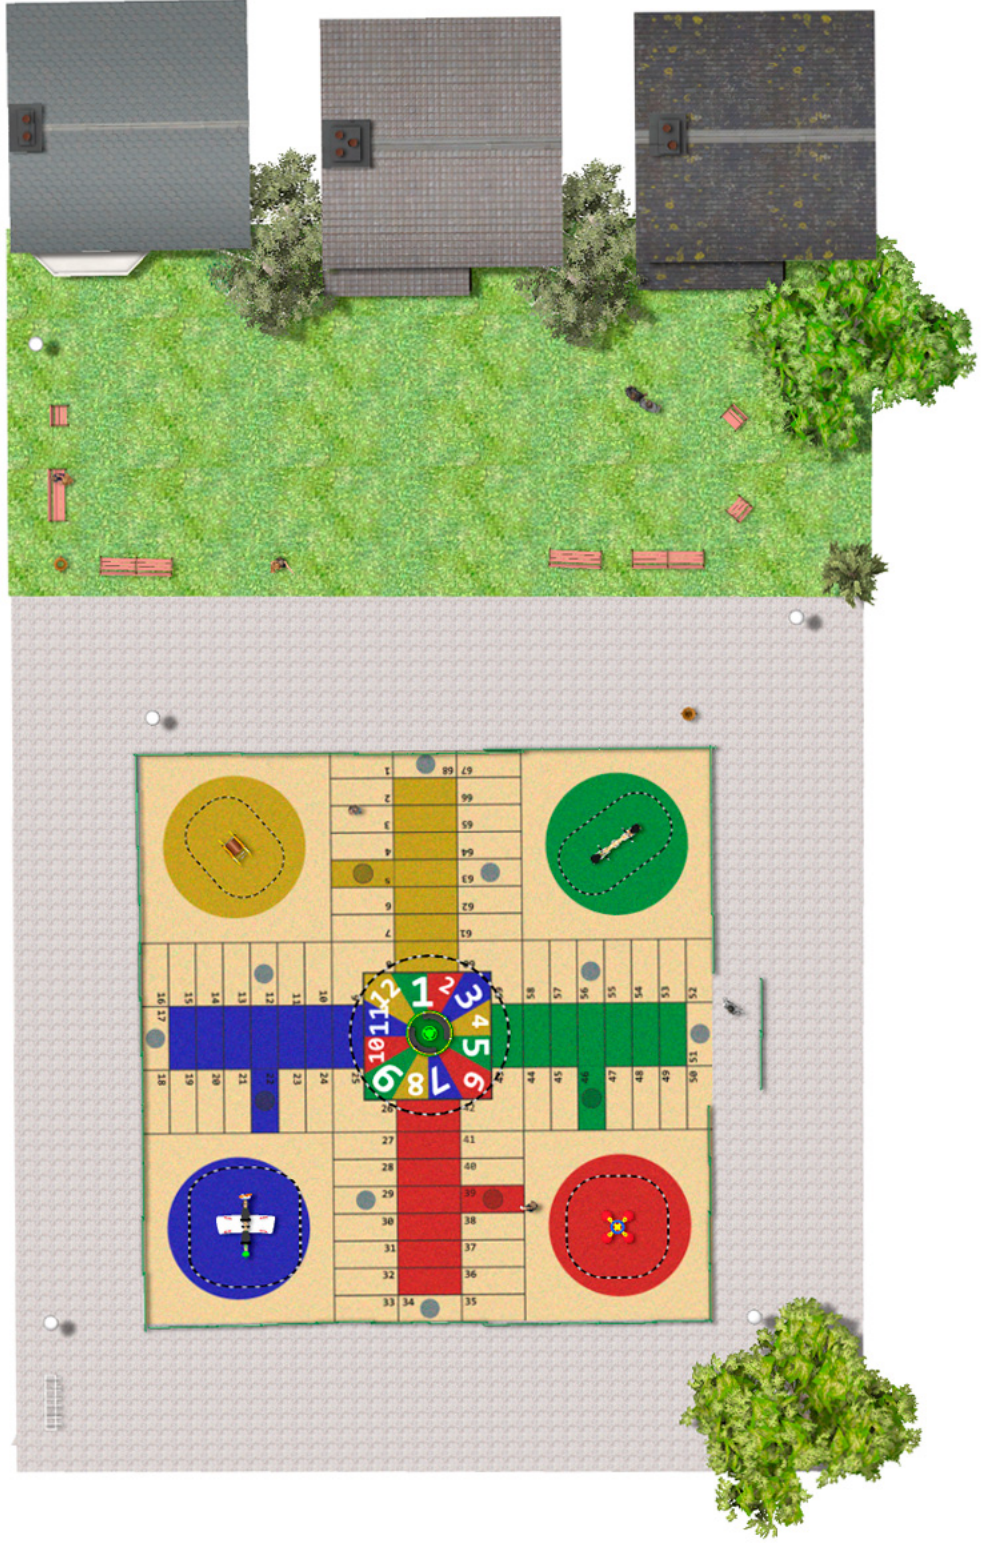

BENITO

-Spilplatz und Sport

Projekte

PROJ-044-2018

Oberfläche: 378 m²

Email: info@benito.com

Telefon: +34 93 852 1000

BENITO

-Spielplatz und Sport

BENITO

-Spielplatz und Sport

BENITO

-Spielplatz und Sport

Produkt	Beschreibung
<p>JFS08</p> 	<p>Maia Federwippen für Kinder, die Spaß bringen und gleichzeitig die Motorik fördern. Aus widerstandsfähigen Materialien und nach EN1176 zertifiziert.</p> <p>Daten Blatt Zertifikat Zertifikat</p>
<p>JFS10</p> 	<p>Rider Zwei Motorradfahrer in einem aufregenden Rennen. Federwippen für Kinder, die Spaß bringen und gleichzeitig die Motorik fördern. Aus widerstandsfähigen Materialien und nach EN1176 zertifiziert.</p> <p>Daten Blatt Zertifikat Zertifikat</p>
<p>JFS06</p> 	<p>Flop Federwippen für Kinder, die Spaß bringen und gleichzeitig die Motorik fördern. Aus widerstandsfähigen Materialien und nach EN1176 zertifiziert.</p> <p>Daten Blatt Zertifikat Zertifikat</p>
<p>JFS11</p> 	<p>Sky Der Nervenkitzel, ein Tandemflugzeug zu fliegen, während Freunde an den Flügeln hängen. Federn für Kinder, die Spaß machen und ihr Lernen fördern. Hergestellt aus langlebigen Materialien und zertifiziert gemäß EN1176-Vorschrift.</p> <p>Daten Blatt Zertifikat Zertifikat</p>
<p>JC06B</p> 	<p>Drehkarussell Cosmic Struktur, Metall: feuerverzinkter, pulverbeschichteter Stahl. Extrem korrosionsbeständig. Farben: RAL6018, RAL1028</p> <p>Daten Blatt JC06B Zertifikat</p>