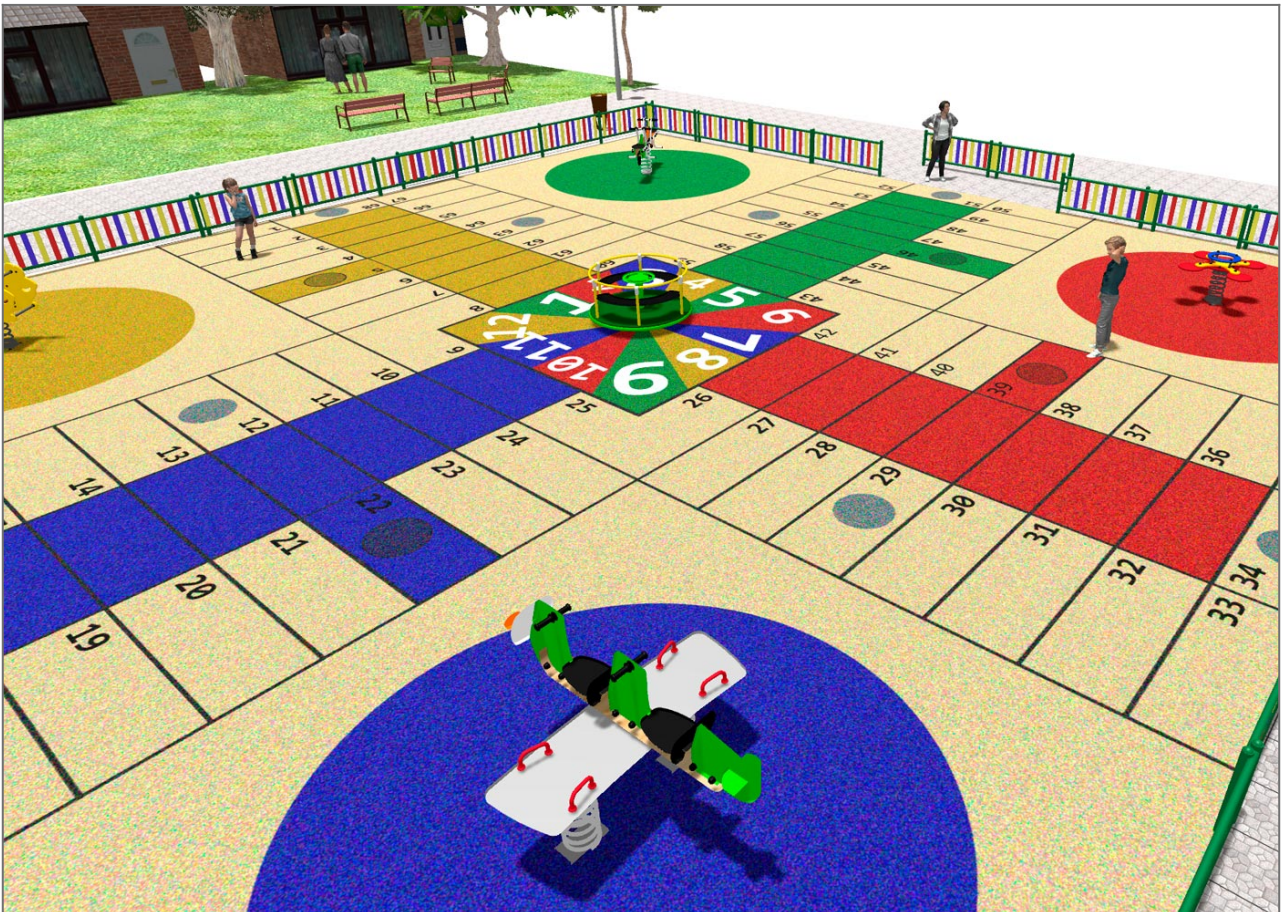

BENITO

-Spilplatz und Sport

Projekte

PROJ-044-2018

Oberfläche: 378 m²

Email: info@benito.com

Telefon: +34 93 852 1000

BENITO

-Spielplatz und Sport

BENITO

-Spielplatz und Sport

BENITO

-Spielplatz und Sport

Produkt	Beschreibung
<p>JFS08</p> 	<p>Maia Federwippen für Kinder, die Spaß bringen und gleichzeitig die Motorik fördern. Aus widerstandsfähigen Materialien und nach EN1176 zertifiziert.</p> <p>Daten Blatt Zertifikat Zertifikat</p>
<p>JFS10</p> 	<p>Rider Zwei Motorradfahrer in einem aufregenden Rennen. Federwippen für Kinder, die Spaß bringen und gleichzeitig die Motorik fördern. Aus widerstandsfähigen Materialien und nach EN1176 zertifiziert.</p> <p>Daten Blatt Zertifikat Zertifikat</p>
<p>JFS06</p> 	<p>Flop Federwippen für Kinder, die Spaß bringen und gleichzeitig die Motorik fördern. Aus widerstandsfähigen Materialien und nach EN1176 zertifiziert.</p> <p>Daten Blatt Zertifikat Zertifikat</p>
<p>JFS11</p> 	<p>Sky Der Nervenkitzel, ein Tandemflugzeug zu fliegen, während Freunde an den Flügeln hängen. Federn für Kinder, die Spaß machen und ihr Lernen fördern. Hergestellt aus langlebigen Materialien und zertifiziert gemäß EN1176-Vorschrift.</p> <p>Daten Blatt Zertifikat Zertifikat</p>
<p>JC06B</p> 	<p>Drehkarussell Cosmic Struktur, Metall: feuerverzinkter, pulverbeschichteter Stahl. Extrem korrosionsbeständig. Farben: RAL6018, RAL1028</p> <p>Daten Blatt JC06B Zertifikat</p>