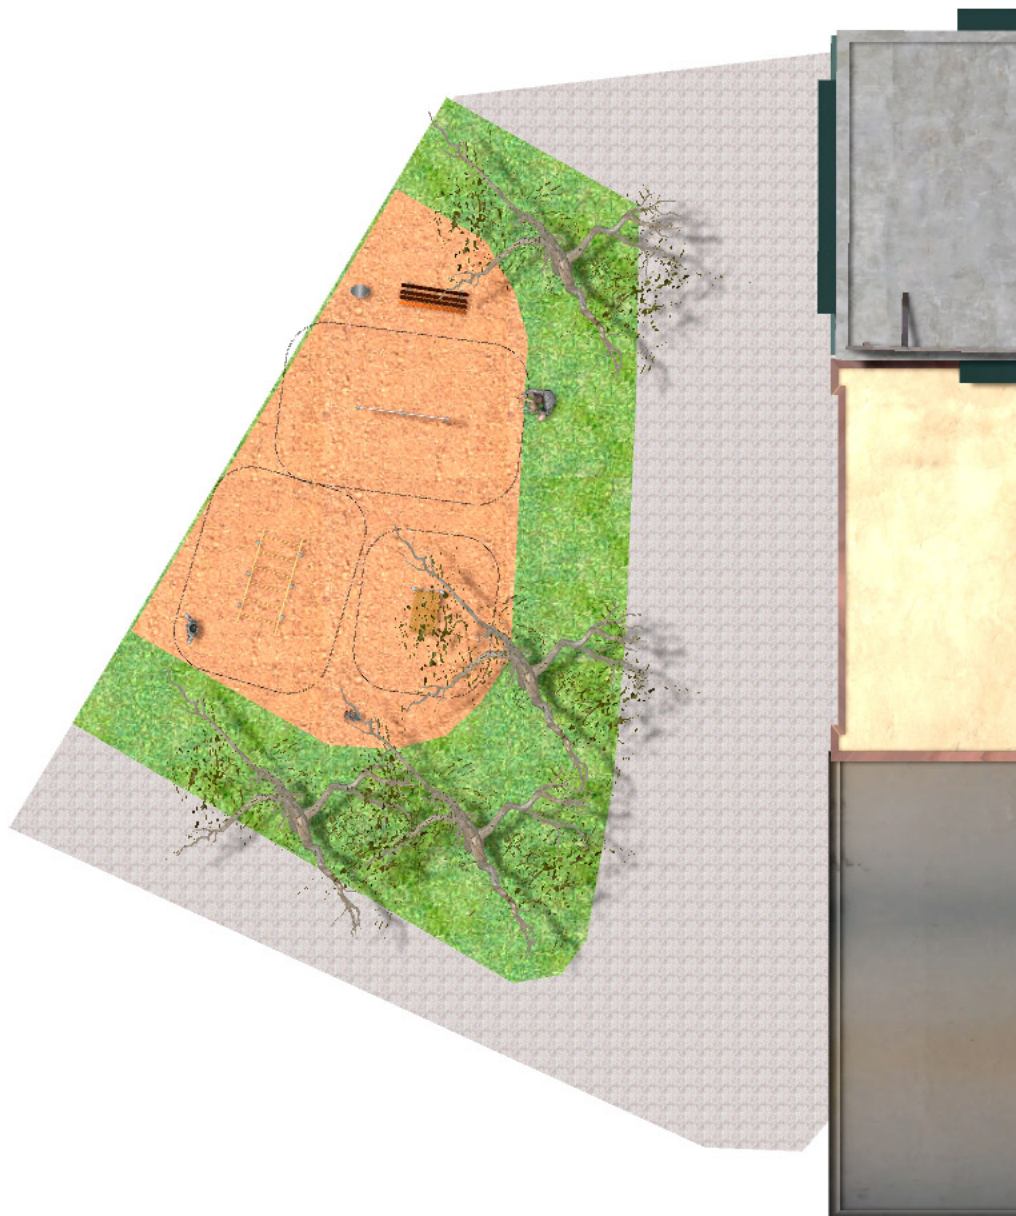

# BENITO

–Spilplatz und Sport

## Projekte

PROJ-045-2018

Oberfläche: 100 m<sup>2</sup>

Email: [info@benito.com](mailto:info@benito.com)

Telefon: +34 93 852 1000

# BENITO

-Spilplatz und Sport

# BENITO

-Spielplatz und Sport