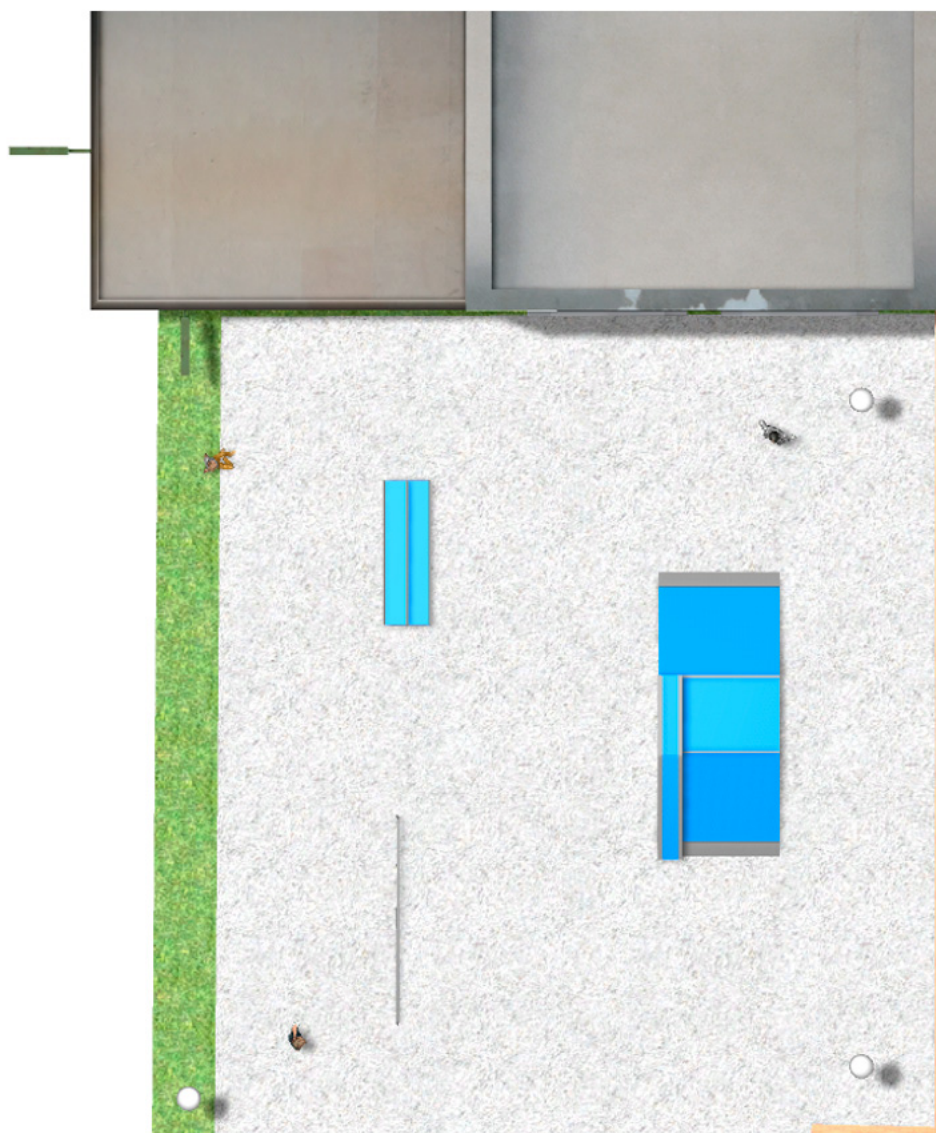

# BENITO

–Spilplatz und Sport

## Projekte

PROJ-047-2018

Oberfläche: 250 m<sup>2</sup>

Email: [info@benito.com](mailto:info@benito.com)

Telefon: +34 93 852 1000