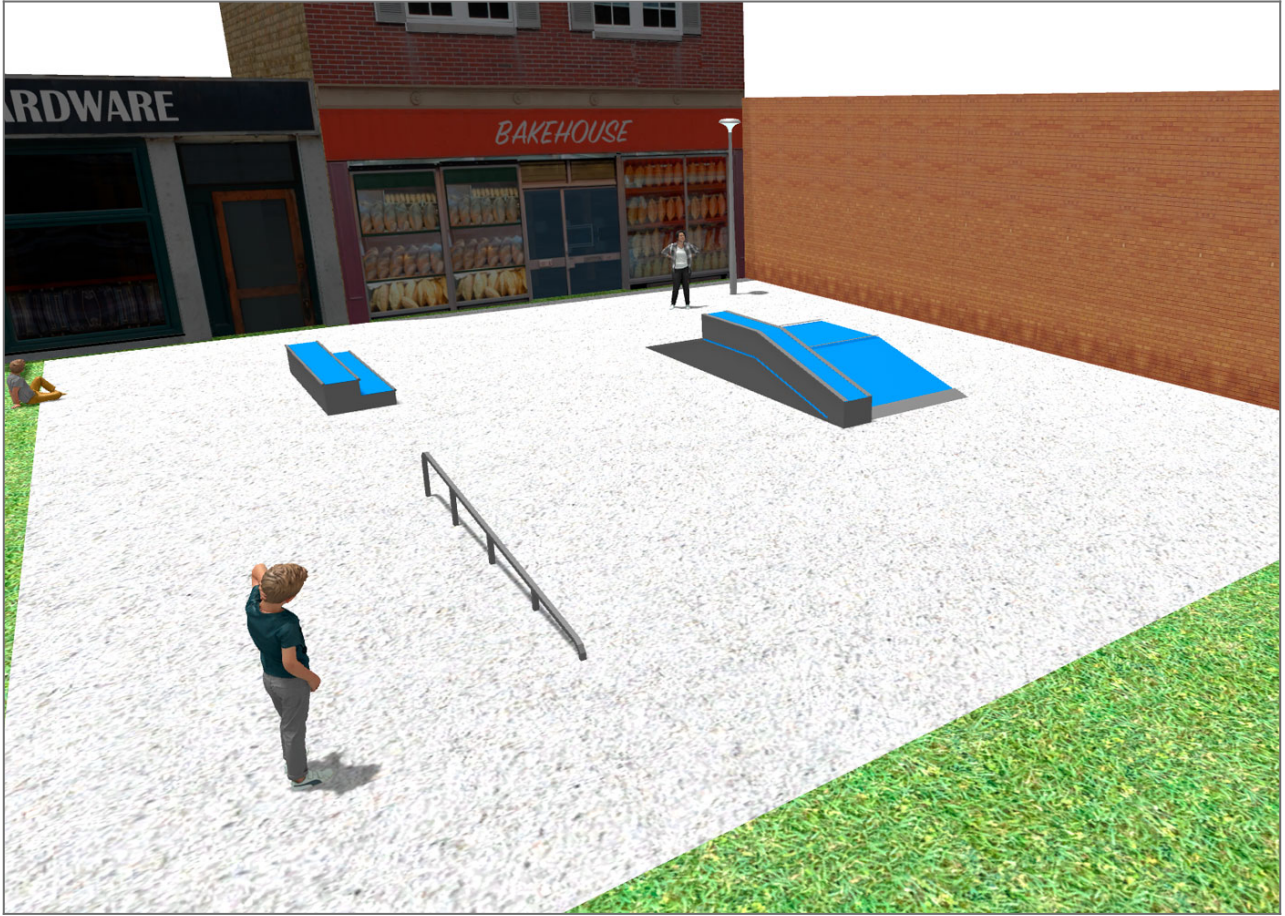

# BENITO

–Spilplatz und Sport

# BENITO

-Spielplatz und Sport

# BENITO

-Spielplatz und Sport

Produkt	Beschreibung
<p data-bbox="140 159 300 185">JSK9025-KBS</p> 	<p data-bbox="363 159 624 185"><b>One side Curb Box 60</b></p> <p data-bbox="363 188 1481 300">Unsere modularen Skateparkelemente ermöglichen es, mit nur kleinem Aufwand die Platzierung der Geräte zu ändern und somit den individuellen Wünschen der Skater gerecht zu werden. Weitesgehends wartungsfrei. 100% UV-beständig, frostgeschützt und stoßfest. Hohe Bodenhaftung. Oberfläche erhitzt sich nicht. Modulare Strukturen</p> <p data-bbox="363 331 611 358"><a href="#">Daten Blatt</a> <a href="#">Zertifikat</a></p>
<p data-bbox="156 427 284 454">JSK1052-K</p> 	<p data-bbox="363 427 480 454"><b>Trick Box</b></p> <p data-bbox="363 456 1481 568">Unsere modularen Skateparkelemente ermöglichen es, mit nur kleinem Aufwand die Platzierung der Geräte zu ändern und somit den individuellen Wünschen der Skater gerecht zu werden. Weitesgehends wartungsfrei. 100% UV-beständig, frostgeschützt und stoßfest. Hohe Bodenhaftung. Oberfläche erhitzt sich nicht. Modulare Strukturen</p> <p data-bbox="363 600 611 627"><a href="#">Daten Blatt</a> <a href="#">Zertifikat</a></p>
<p data-bbox="156 696 284 723">JSK1048-C</p> 	<p data-bbox="363 696 440 723"><b>Rail C</b></p> <p data-bbox="363 725 1481 837">Unsere modularen Skateparkelemente ermöglichen es, mit nur kleinem Aufwand die Platzierung der Geräte zu ändern und somit den individuellen Wünschen der Skater gerecht zu werden. Weitesgehends wartungsfrei. 100% UV-beständig, frostgeschützt und stoßfest. Hohe Bodenhaftung. Oberfläche erhitzt sich nicht. Modulare Strukturen</p> <p data-bbox="363 869 611 896"><a href="#">Daten Blatt</a> <a href="#">Zertifikat</a></p>