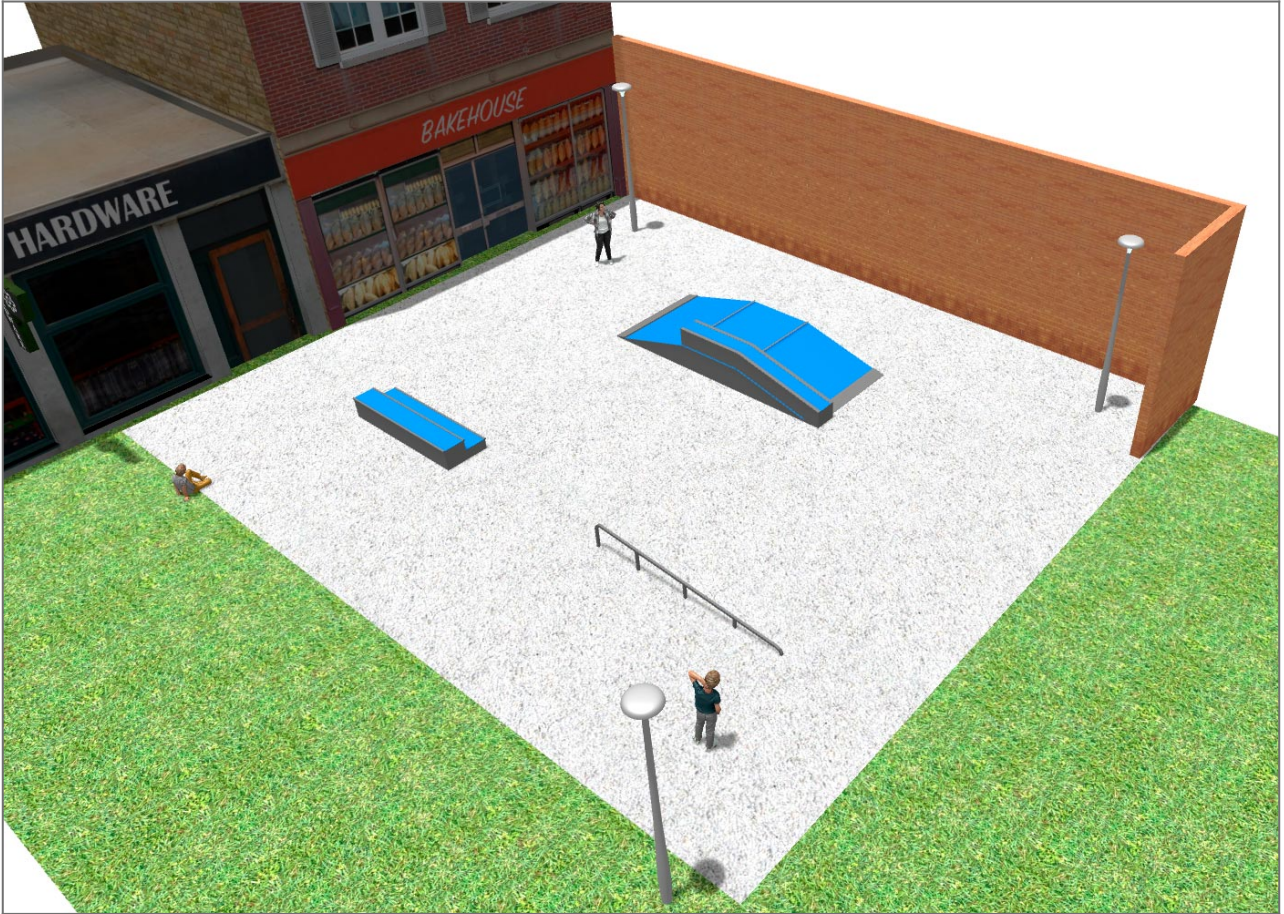

# BENITO

–Spilplatz und Sport

# BENITO

-Spielplatz und Sport

# BENITO

-Spielplatz und Sport

Produkt	Beschreibung
<p data-bbox="140 159 300 185">JSK9025-KBS</p> 	<p data-bbox="363 159 624 185"><b>One side Curb Box 60</b></p> <p data-bbox="363 188 1481 300">Unsere modularen Skateparkelemente ermöglichen es, mit nur kleinem Aufwand die Platzierung der Geräte zu ändern und somit den individuellen Wünschen der Skater gerecht zu werden. Weitesgehends wartungsfrei. 100% UV-beständig, frostgeschützt und stoßfest. Hohe Bodenhaftung. Oberfläche erhitzt sich nicht. Modulare Strukturen</p> <p data-bbox="363 331 611 358"><a href="#">Daten Blatt</a> <a href="#">Zertifikat</a></p>
<p data-bbox="156 427 284 454">JSK1052-K</p> 	<p data-bbox="363 427 480 454"><b>Trick Box</b></p> <p data-bbox="363 456 1481 568">Unsere modularen Skateparkelemente ermöglichen es, mit nur kleinem Aufwand die Platzierung der Geräte zu ändern und somit den individuellen Wünschen der Skater gerecht zu werden. Weitesgehends wartungsfrei. 100% UV-beständig, frostgeschützt und stoßfest. Hohe Bodenhaftung. Oberfläche erhitzt sich nicht. Modulare Strukturen</p> <p data-bbox="363 600 611 627"><a href="#">Daten Blatt</a> <a href="#">Zertifikat</a></p>
<p data-bbox="156 696 284 723">JSK1048-C</p> 	<p data-bbox="363 696 440 723"><b>Rail C</b></p> <p data-bbox="363 725 1481 837">Unsere modularen Skateparkelemente ermöglichen es, mit nur kleinem Aufwand die Platzierung der Geräte zu ändern und somit den individuellen Wünschen der Skater gerecht zu werden. Weitesgehends wartungsfrei. 100% UV-beständig, frostgeschützt und stoßfest. Hohe Bodenhaftung. Oberfläche erhitzt sich nicht. Modulare Strukturen</p> <p data-bbox="363 869 611 896"><a href="#">Daten Blatt</a> <a href="#">Zertifikat</a></p>