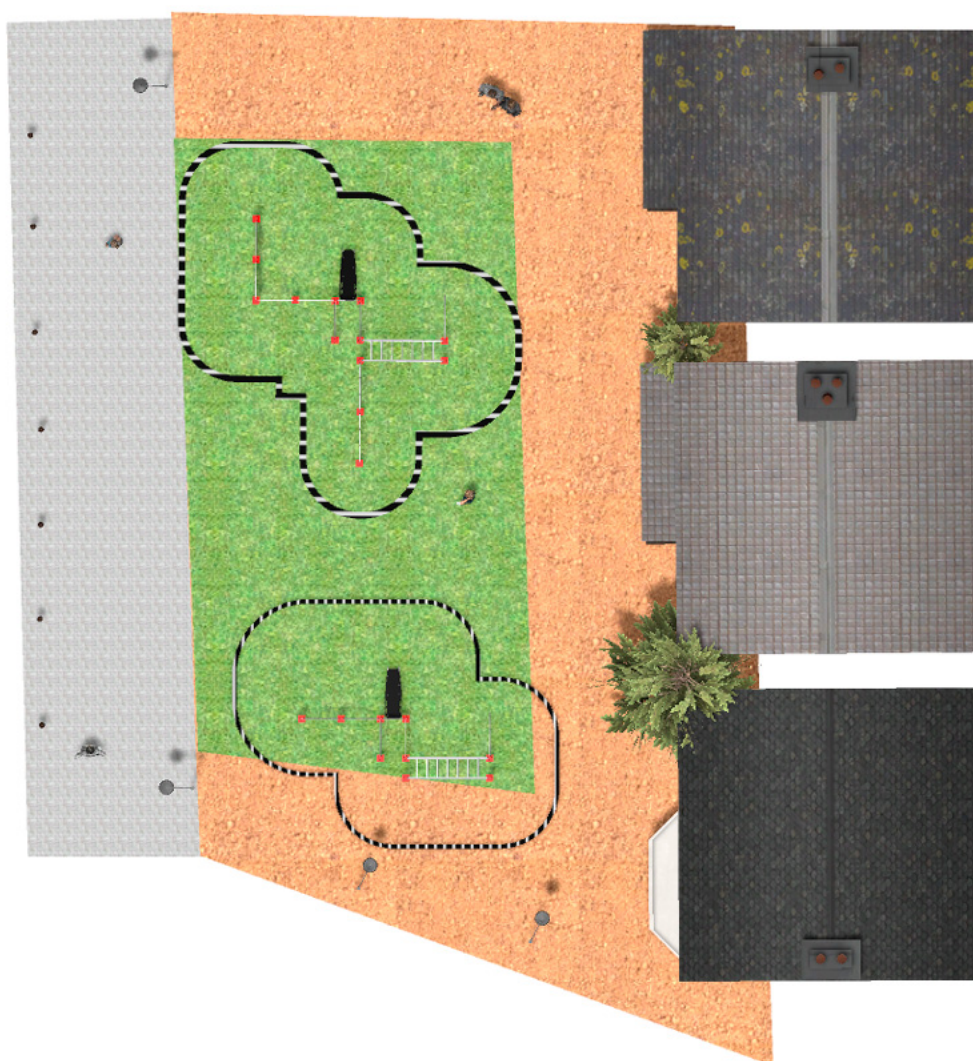

# BENITO

-Spielplatz und Sport

## Projekte

PROJ-054-2018

Oberfläche: 160 m<sup>2</sup>

Email: [info@benito.com](mailto:info@benito.com)

Telefon: +34 93 852 1000