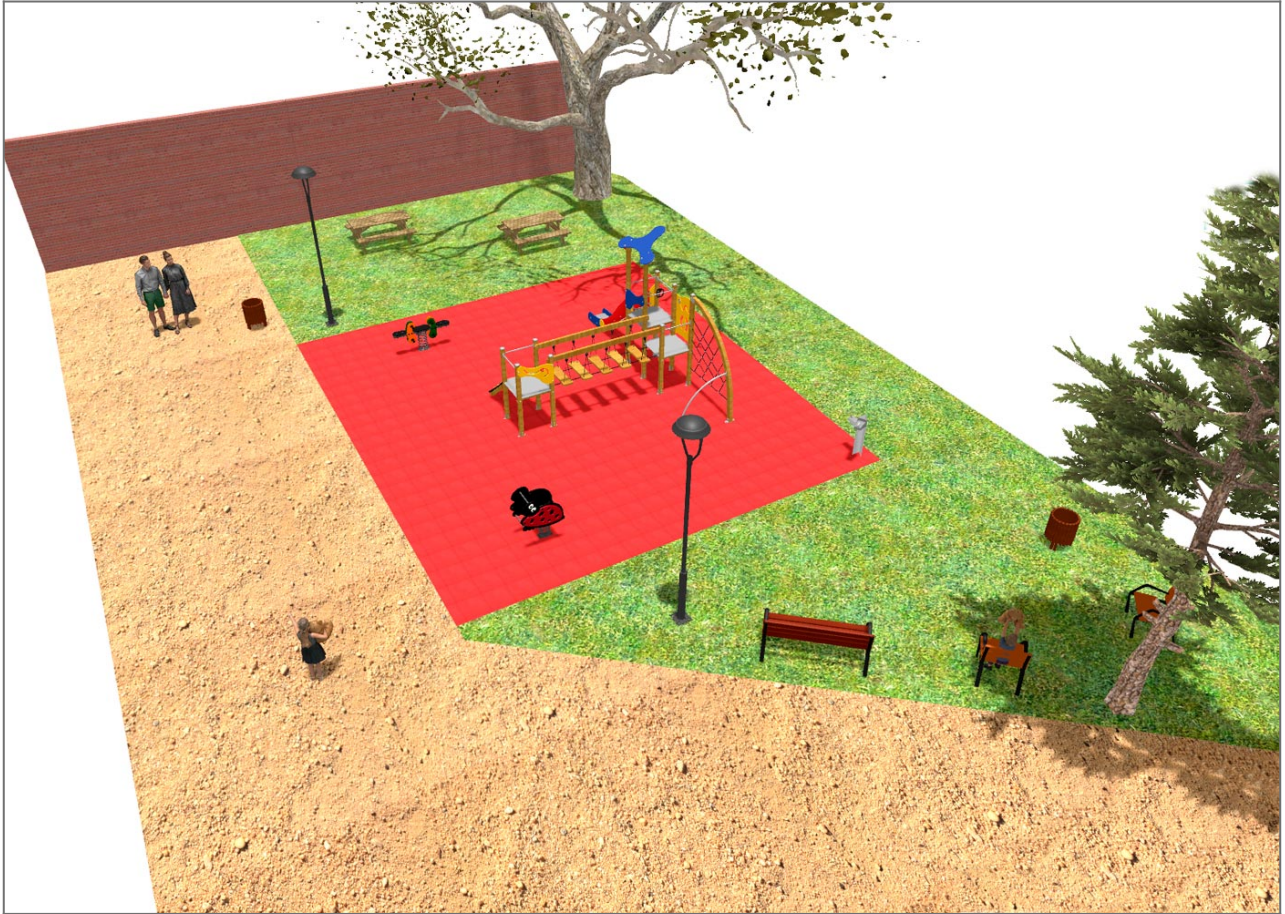

BENITO

-Spielplatz und Sport

Projekte

PROJ-055-2018

Oberfläche: 120 m²

Email: info@benito.com

Telefon: +34 93 852 1000

BENITO

–Spilplatz und Sport

BENITO

-Spielplatz und Sport

Produkt	Beschreibung
<p data-bbox="177 159 264 185">JK004B</p> 	<p data-bbox="368 159 459 185">Klasik 4</p> <p data-bbox="368 188 1522 248">Möchten Sie ein Spielplatz in dieser Größe? Wenn Sie nach Holzspielgeräten suchen, ist die Serie KLASIK genau das Richtige. Viele Spielfunktuinen, aufregende Herausforderungen und viel Farbe für jedermann.</p> <p data-bbox="368 275 608 302">Daten Blatt Zertifikat</p>
<p data-bbox="181 427 260 454">JFS07</p> 	<p data-bbox="368 427 432 454">Bubu</p> <p data-bbox="368 456 1469 517">Federwippen für Kinder, die Spaß bringen und gleichzeitig die Motorik fördern. Aus widerstandsfähigen Materialien und nach EN1176 zertifiziert.</p> <p data-bbox="368 544 727 571">Daten Blatt Zertifikat Zertifikat</p>
<p data-bbox="181 696 260 723">JFS02</p> 	<p data-bbox="368 696 432 723">Snoo</p> <p data-bbox="368 725 1469 786">Federwippen für Kinder, die Spaß bringen und gleichzeitig die Motorik fördern. Aus widerstandsfähigen Materialien und nach EN1176 zertifiziert.</p> <p data-bbox="368 813 727 840">Daten Blatt Zertifikat Zertifikat</p>