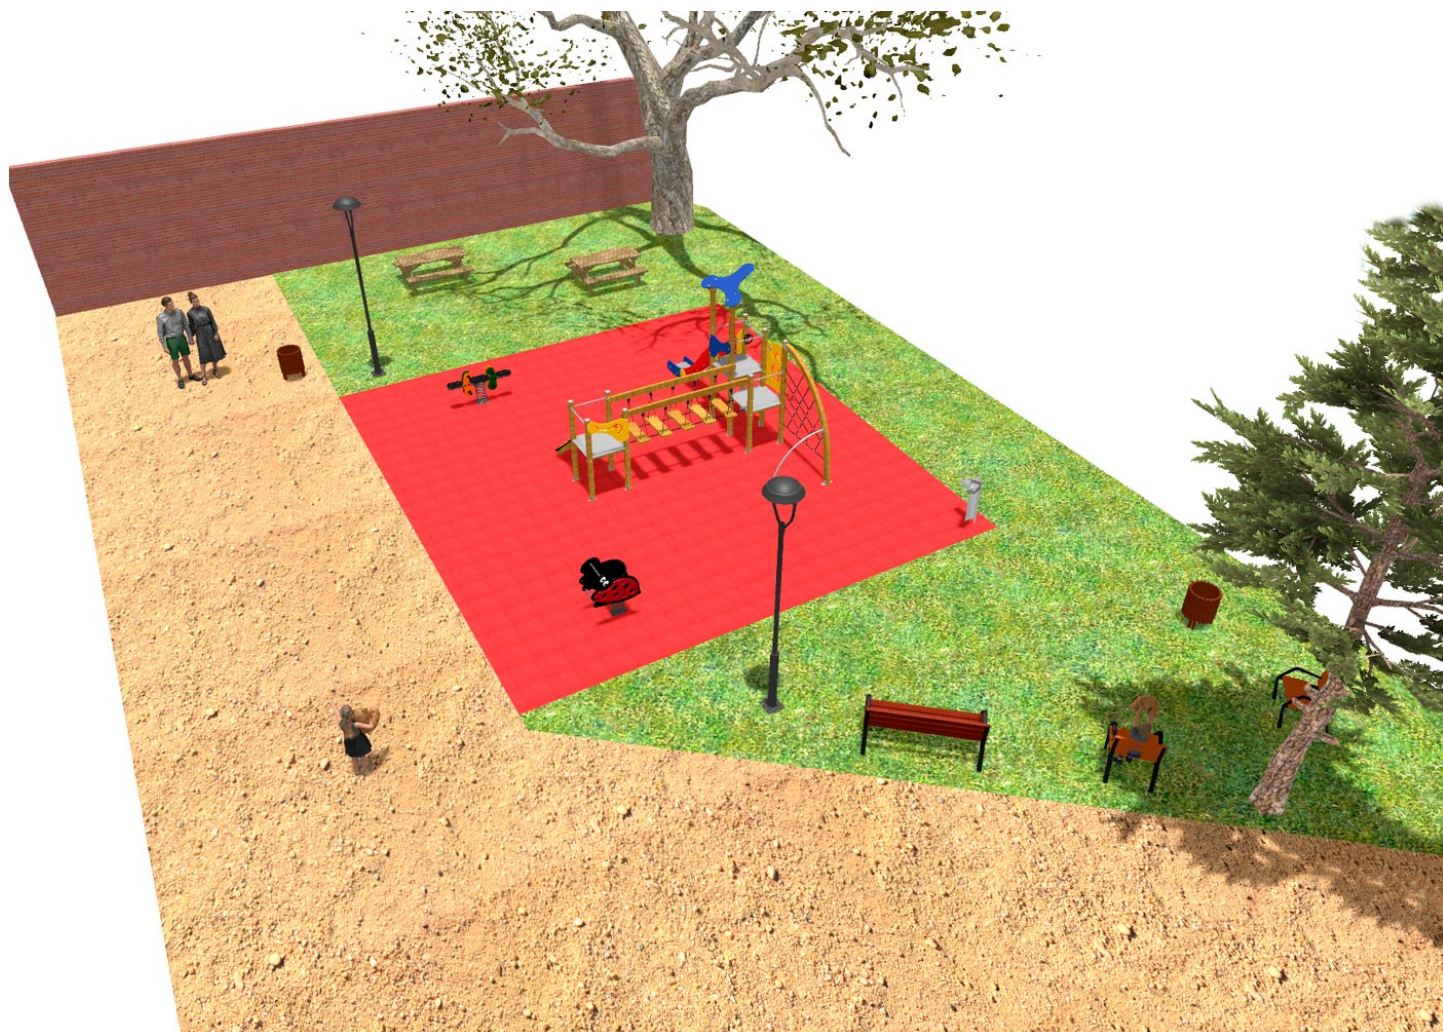

BENITO

-Spielplatz und Sport

Projekte

PROJ-055-2018

Oberfläche: 120 m²

Email: info@benito.com

Telefon: +34 93 852 1000

BENITO

–Spilplatz und Sport

BENITO

-Spielplatz und Sport

Produkt	Beschreibung
<p data-bbox="177 159 264 185">JK004B</p> 	<p data-bbox="368 159 459 185">Klasik 4</p> <p data-bbox="368 188 1522 248">Möchten Sie ein Spielplatz in dieser Größe? Wenn Sie nach Holzspielgeräten suchen, ist die Serie KLASIK genau das Richtige. Viele Spielfunktuinen, aufregende Herausforderungen und viel Farbe für jedermann.</p> <p data-bbox="368 275 608 302">Daten Blatt Zertifikat</p>
<p data-bbox="181 427 260 454">JFS07</p> 	<p data-bbox="368 427 432 454">Bubu</p> <p data-bbox="368 456 1469 517">Federwippen für Kinder, die Spaß bringen und gleichzeitig die Motorik fördern. Aus widerstandsfähigen Materialien und nach EN1176 zertifiziert.</p> <p data-bbox="368 544 727 571">Daten Blatt Zertifikat Zertifikat</p>
<p data-bbox="181 696 260 723">JFS02</p> 	<p data-bbox="368 696 432 723">Snoo</p> <p data-bbox="368 725 1469 786">Federwippen für Kinder, die Spaß bringen und gleichzeitig die Motorik fördern. Aus widerstandsfähigen Materialien und nach EN1176 zertifiziert.</p> <p data-bbox="368 813 727 840">Daten Blatt Zertifikat Zertifikat</p>