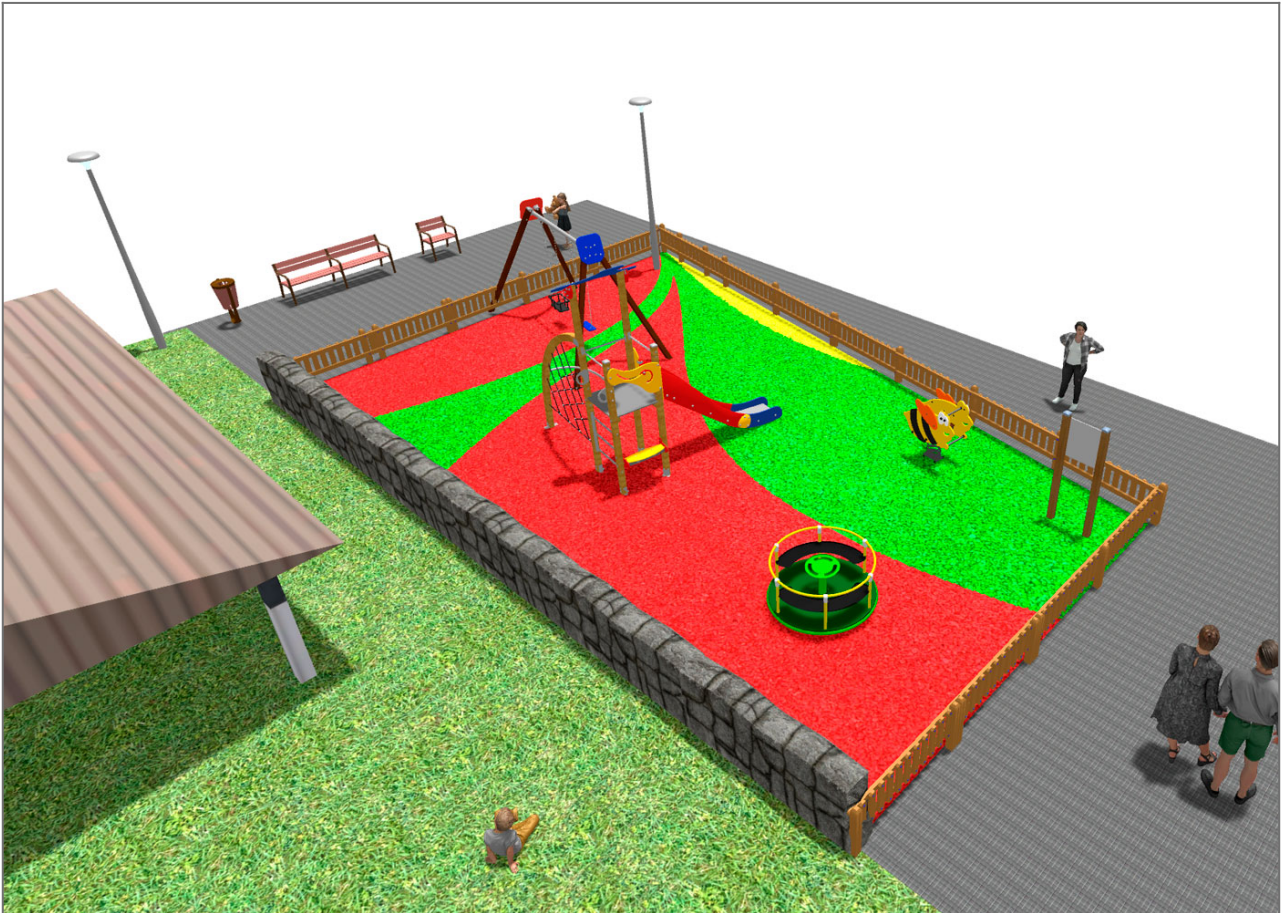

BENITO

–Spilplatz und Sport

Projekte

PROJ-064-2018

Oberfläche: 120 m²

Email: info@benito.com

Telefon: +34 93 852 1000

BENITO
-Spielplatz und Sport

BENITO

-Spielplatz und Sport

BENITO

-Spielplatz und Sport

Produkt	Beschreibung
<p>JK002B</p> 	<p>Klasik 2 Möchten Sie ein Spielplatz in dieser Größe? Wenn Sie nach Holzspielgeräten suchen, ist die Serie KLASIK genau das Richtige. Viele Spielfunktuinen, aufregende Herausforderungen und viel Farbe für jedermann.</p> <p>Daten Blatt Zertifikat</p>
<p>JL1011000</p> 	<p>METAL 1 plano 1 cuna Kinderschaukeln aus verschiedenen hochwertigen Materialien. Schaukeln mit hoher Widerstandskraft und Witterungsbeständigkeit.</p> <p>Daten Blatt Zertifikat Zertifikat</p>
<p>JFS08</p> 	<p>Maia Federwippen für Kinder, die Spaß bringen und gleichzeitig die Motorik fördern. Aus widerstandsfähigen Materialien und nach EN1176 zertifiziert.</p> <p>Daten Blatt Zertifikat Zertifikat</p>
<p>JC06B</p> 	<p>Drehkarussell Cosmic Struktur, Metall: feuerverzinkter, pulverbeschichteter Stahl. Extrem korrosionsbeständig. Farben: RAL6018, RAL1028</p> <p>Daten Blatt JC06B Zertifikat</p>