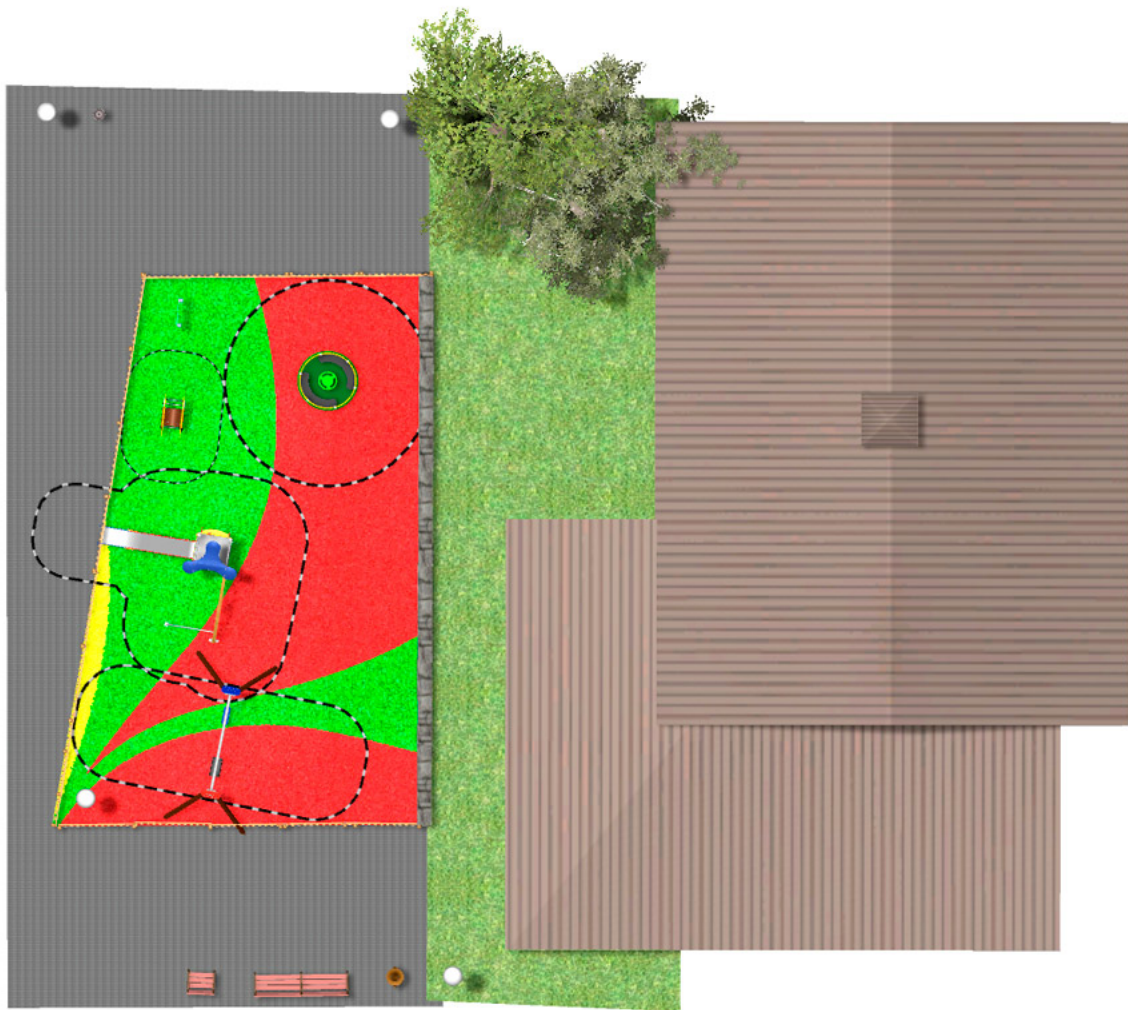

BENITO

–Spilplatz und Sport

Projekte

PROJ-064-2018

Oberfläche: 120 m²

Email: info@benito.com

Telefon: +34 93 852 1000

BENITO
-Spielplatz und Sport

BENITO

-Spielplatz und Sport

BENITO

-Spielplatz und Sport

Produkt	Beschreibung
<p>JK002B</p> 	<p>Klasik 2 Möchten Sie ein Spielplatz in dieser Größe? Wenn Sie nach Holzspielgeräten suchen, ist die Serie KLASIK genau das Richtige. Viele Spielfunktuinen, aufregende Herausforderungen und viel Farbe für jedermann.</p> <p>Daten Blatt Zertifikat</p>
<p>JL1011000</p> 	<p>METAL 1 plano 1 cuna Kinderschaukeln aus verschiedenen hochwertigen Materialien. Schaukeln mit hoher Widerstandskraft und Witterungsbeständigkeit.</p> <p>Daten Blatt Zertifikat Zertifikat</p>
<p>JFS08</p> 	<p>Maia Federwippen für Kinder, die Spaß bringen und gleichzeitig die Motorik fördern. Aus widerstandsfähigen Materialien und nach EN1176 zertifiziert.</p> <p>Daten Blatt Zertifikat Zertifikat</p>
<p>JC06B</p> 	<p>Drehkarussell Cosmic Struktur, Metall: feuerverzinkter, pulverbeschichteter Stahl. Extrem korrosionsbeständig. Farben: RAL6018, RAL1028</p> <p>Daten Blatt JC06B Zertifikat</p>