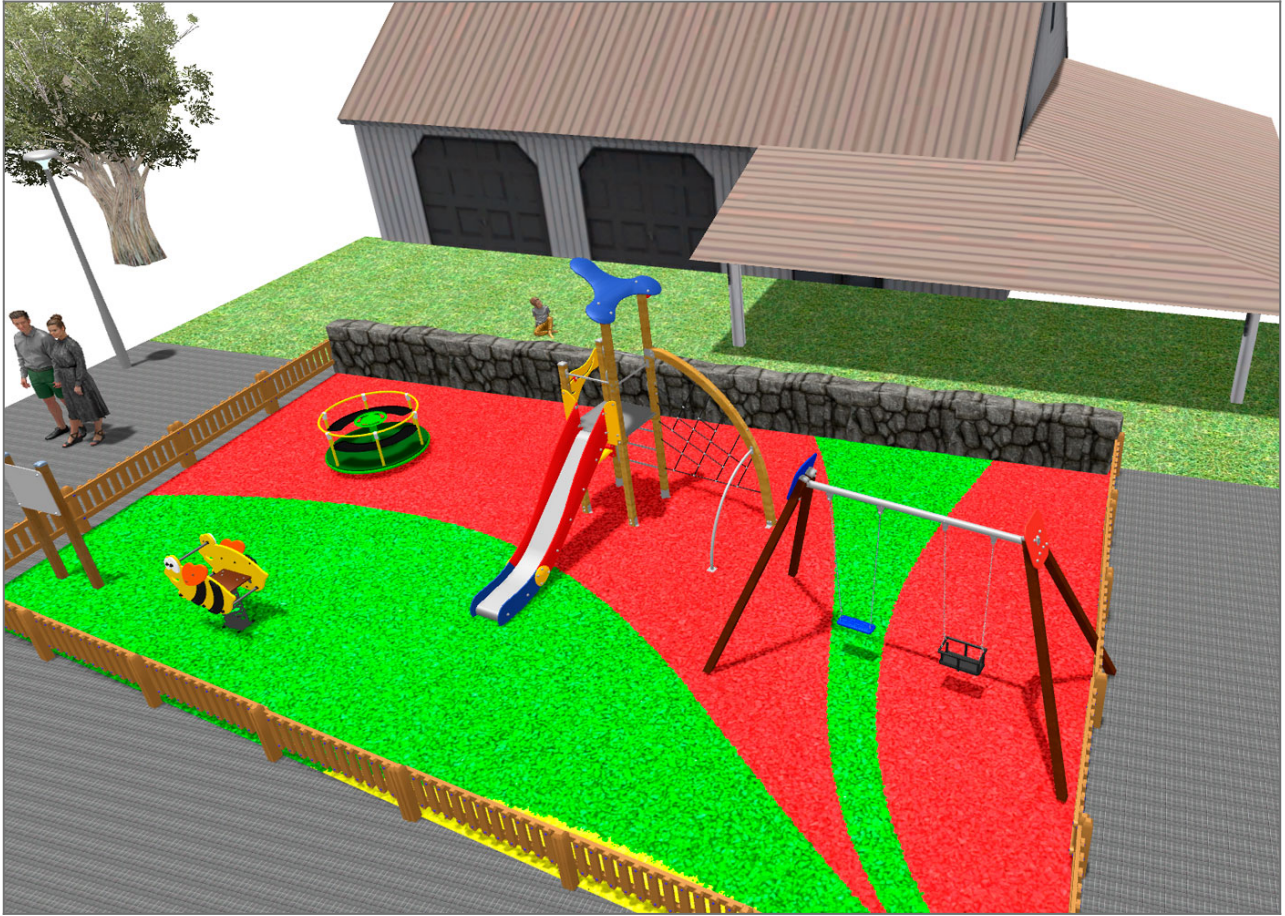

BENITO

–Spilplatz und Sport

Projekte

PROJ-064-2018

Oberfläche: 120 m²

Email: info@benito.com

Telefon: +34 93 852 1000

BENITO
-Spielplatz und Sport

BENITO

-Spielplatz und Sport

BENITO

-Spielplatz und Sport

Produkt	Beschreibung
<p>JK002B</p> 	<p>Klasik 2 Möchten Sie ein Spielplatz in dieser Größe? Wenn Sie nach Holzspielgeräten suchen, ist die Serie KLASIK genau das Richtige. Viele Spielfunktuinen, aufregende Herausforderungen und viel Farbe für jedermann.</p> <p>Daten Blatt Zertifikat</p>
<p>JL1011000</p> 	<p>METAL 1 plano 1 cuna Kinderschaukeln aus verschiedenen hochwertigen Materialien. Schaukeln mit hoher Widerstandskraft und Witterungsbeständigkeit.</p> <p>Daten Blatt Zertifikat Zertifikat</p>
<p>JFS08</p> 	<p>Maia Federwippen für Kinder, die Spaß bringen und gleichzeitig die Motorik fördern. Aus widerstandsfähigen Materialien und nach EN1176 zertifiziert.</p> <p>Daten Blatt Zertifikat Zertifikat</p>
<p>JC06B</p> 	<p>Drehkarussell Cosmic Struktur, Metall: feuerverzinkter, pulverbeschichteter Stahl. Extrem korrosionsbeständig. Farben: RAL6018, RAL1028</p> <p>Daten Blatt JC06B Zertifikat</p>