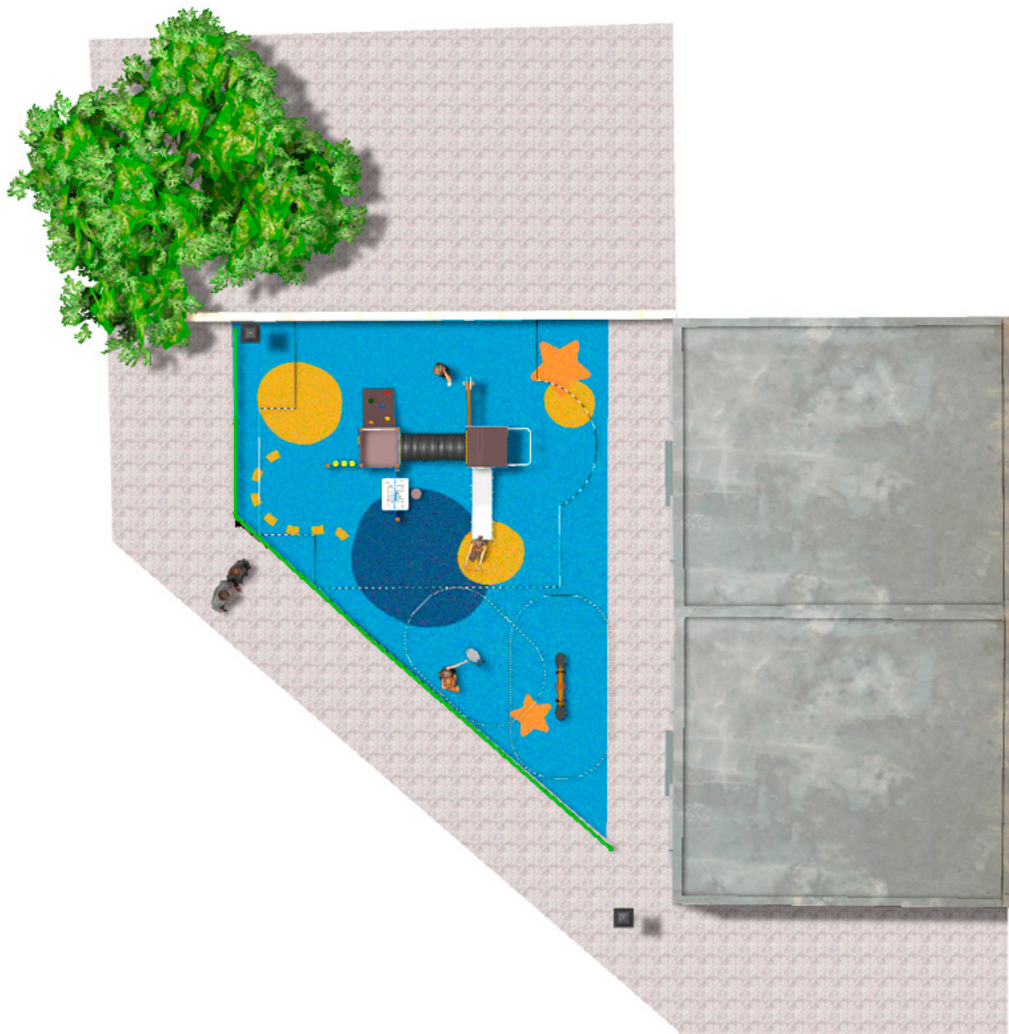

BENITO

-Spielplatz und Sport

Projekte

PROJ-064-2021

Oberfläche: 30 m²

Email: info@benito.com

Telefon: +34 93 852 1000

BENITO

-Spielplatz und Sport

BENITO

-Spielplatz und Sport

BENITO

-Spielplatz und Sport

Produkt	Beschreibung
<p>JFS105</p> 	<p>Kangaroo Federwippen für Kinder, die Spaß bringen und gleichzeitig die Motorik fördern. Aus widerstandsfähigen Materialien und nach EN1176 zertifiziert.</p> <p>Daten Blatt Zertifikat Zertifikat</p>
<p>JFS14</p> 	<p>Gus Federwippen für Kinder, die Spaß bringen und gleichzeitig die Motorik fördern. Aus widerstandsfähigen Materialien und nach EN1176 zertifiziert.</p> <p>Daten Blatt Zertifikat</p>
<p>JEDU07</p> 	<p>Rayo Spielserie EDUCA, die Kleinsten lernen spielend über das Wetter: Regen, Sonne, die Wolken...sehr klare Konzepte für einen Erwachsenen aber ein interessantes Lernthema für Kleinkinder</p> <p>Daten Blatt Zertifikat</p>