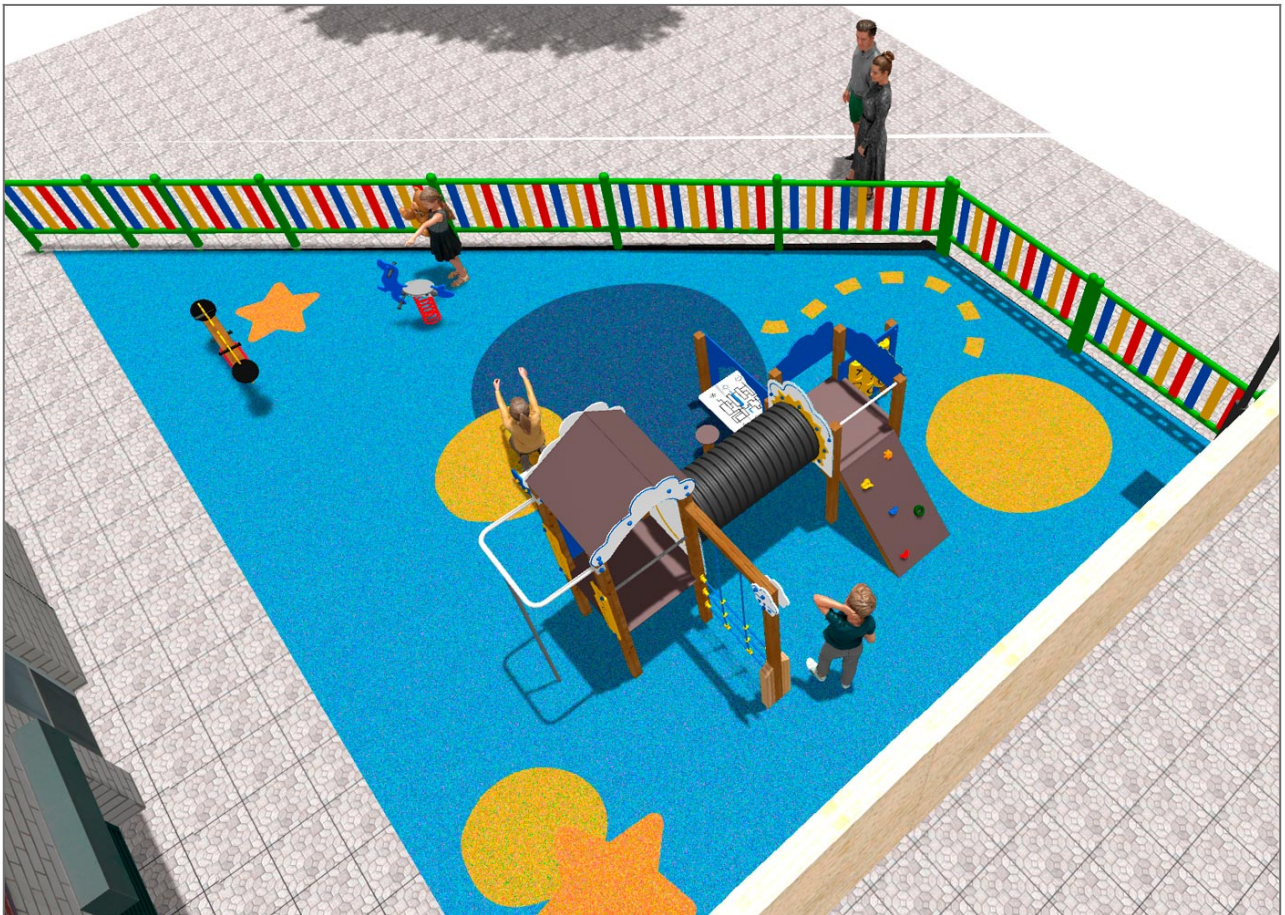

-Spielplatz und Sport

BENITO

-Spielplatz und Sport

BENITO

-Spielplatz und Sport

Produkt	Beschreibung
<p>JFS105</p> 	<p>Kangaroo Federwippen für Kinder, die Spaß bringen und gleichzeitig die Motorik fördern. Aus widerstandsfähigen Materialien und nach EN1176 zertifiziert.</p> <p>Daten Blatt Zertifikat Zertifikat</p>
<p>JFS14</p> 	<p>Gus Federwippen für Kinder, die Spaß bringen und gleichzeitig die Motorik fördern. Aus widerstandsfähigen Materialien und nach EN1176 zertifiziert.</p> <p>Daten Blatt Zertifikat</p>
<p>JEDU07</p> 	<p>Rayo Spielserie EDUCA, die Kleinsten lernen spielend über das Wetter: Regen, Sonne, die Wolken...sehr klare Konzepte für einen Erwachsenen aber ein interessantes Lernthema für Kleinkinder</p> <p>Daten Blatt Zertifikat</p>