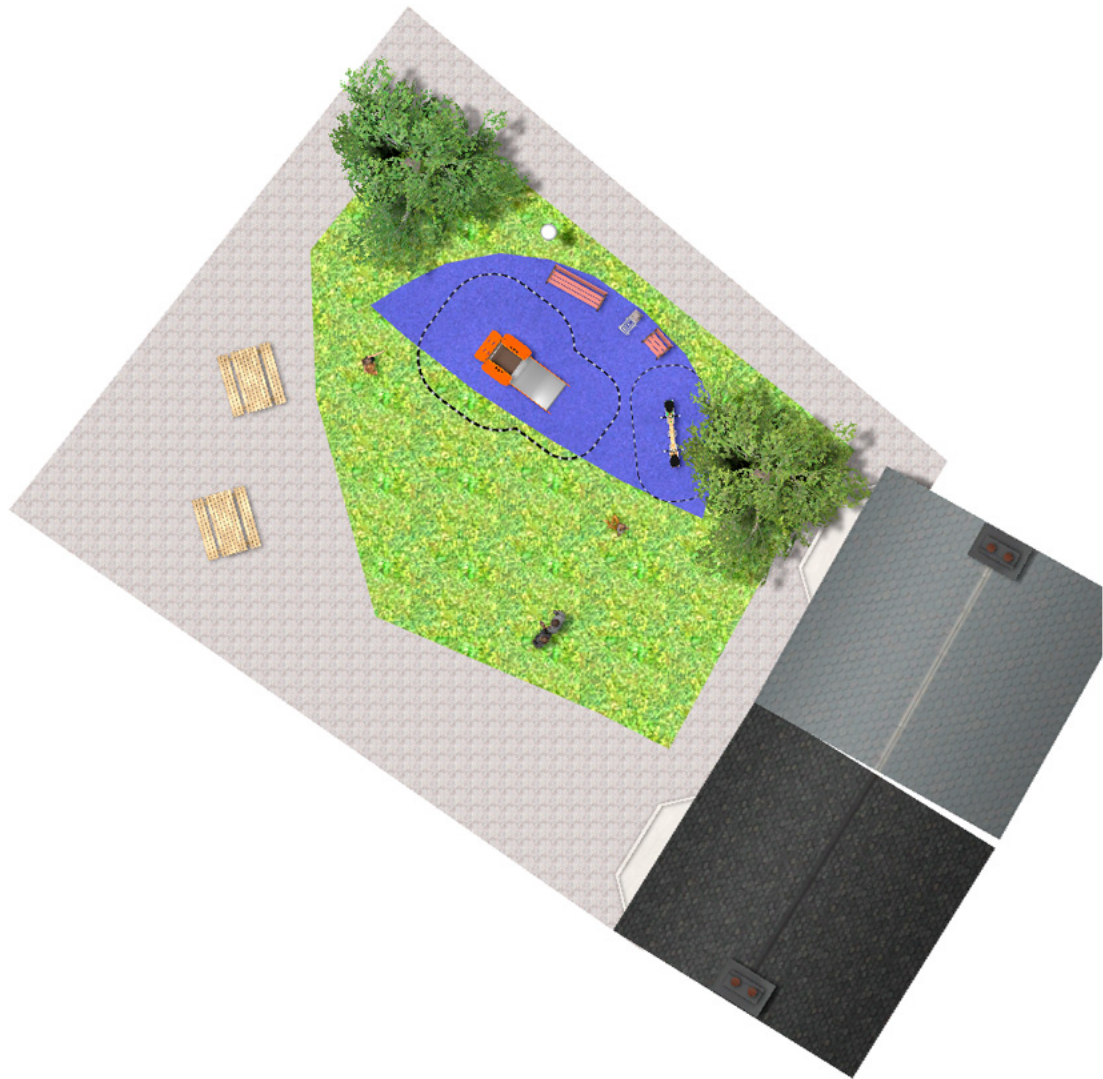

BENITO

-Spielplatz und Sport

Projekte

PROJ-079-2018

Oberfläche: 41 m²

Email: info@benito.com

Telefon: +34 93 852 1000

BENITO
-Spilplatz und Sport

BENITO

-Spilplatz und Sport

BENITO

-Spielplatz und Sport

Produkt	Beschreibung
<p data-bbox="188 159 252 185">JG02</p> 	<p data-bbox="365 159 424 185">Kido</p> <p data-bbox="365 188 1506 275">Struktur, Metall: Pfosten mit Durchmesser 35mm aus AISI304 Edelstahl, extrem korrosions-und witterungsbeständig. Die Rutsche besteht aus poliertem AISI304 Edelstahl in 2 mm Stärke, aus einem Teil gewellt und geformt.</p> <p data-bbox="365 304 671 331">Daten Blatt JG02 Zertifikat</p>
<p data-bbox="181 427 258 454">JFS10</p> 	<p data-bbox="365 427 432 454">Rider</p> <p data-bbox="365 456 1426 517">Zwei Motorradfahrer in einem aufregenden Rennen. Federwippen für Kinder, die Spaß bringen und gleichzeitig die Motorik fördern. Aus widerstandsfähigen Materialien und nach EN1176 zertifiziert.</p> <p data-bbox="365 544 727 571">Daten Blatt Zertifikat Zertifikat</p>