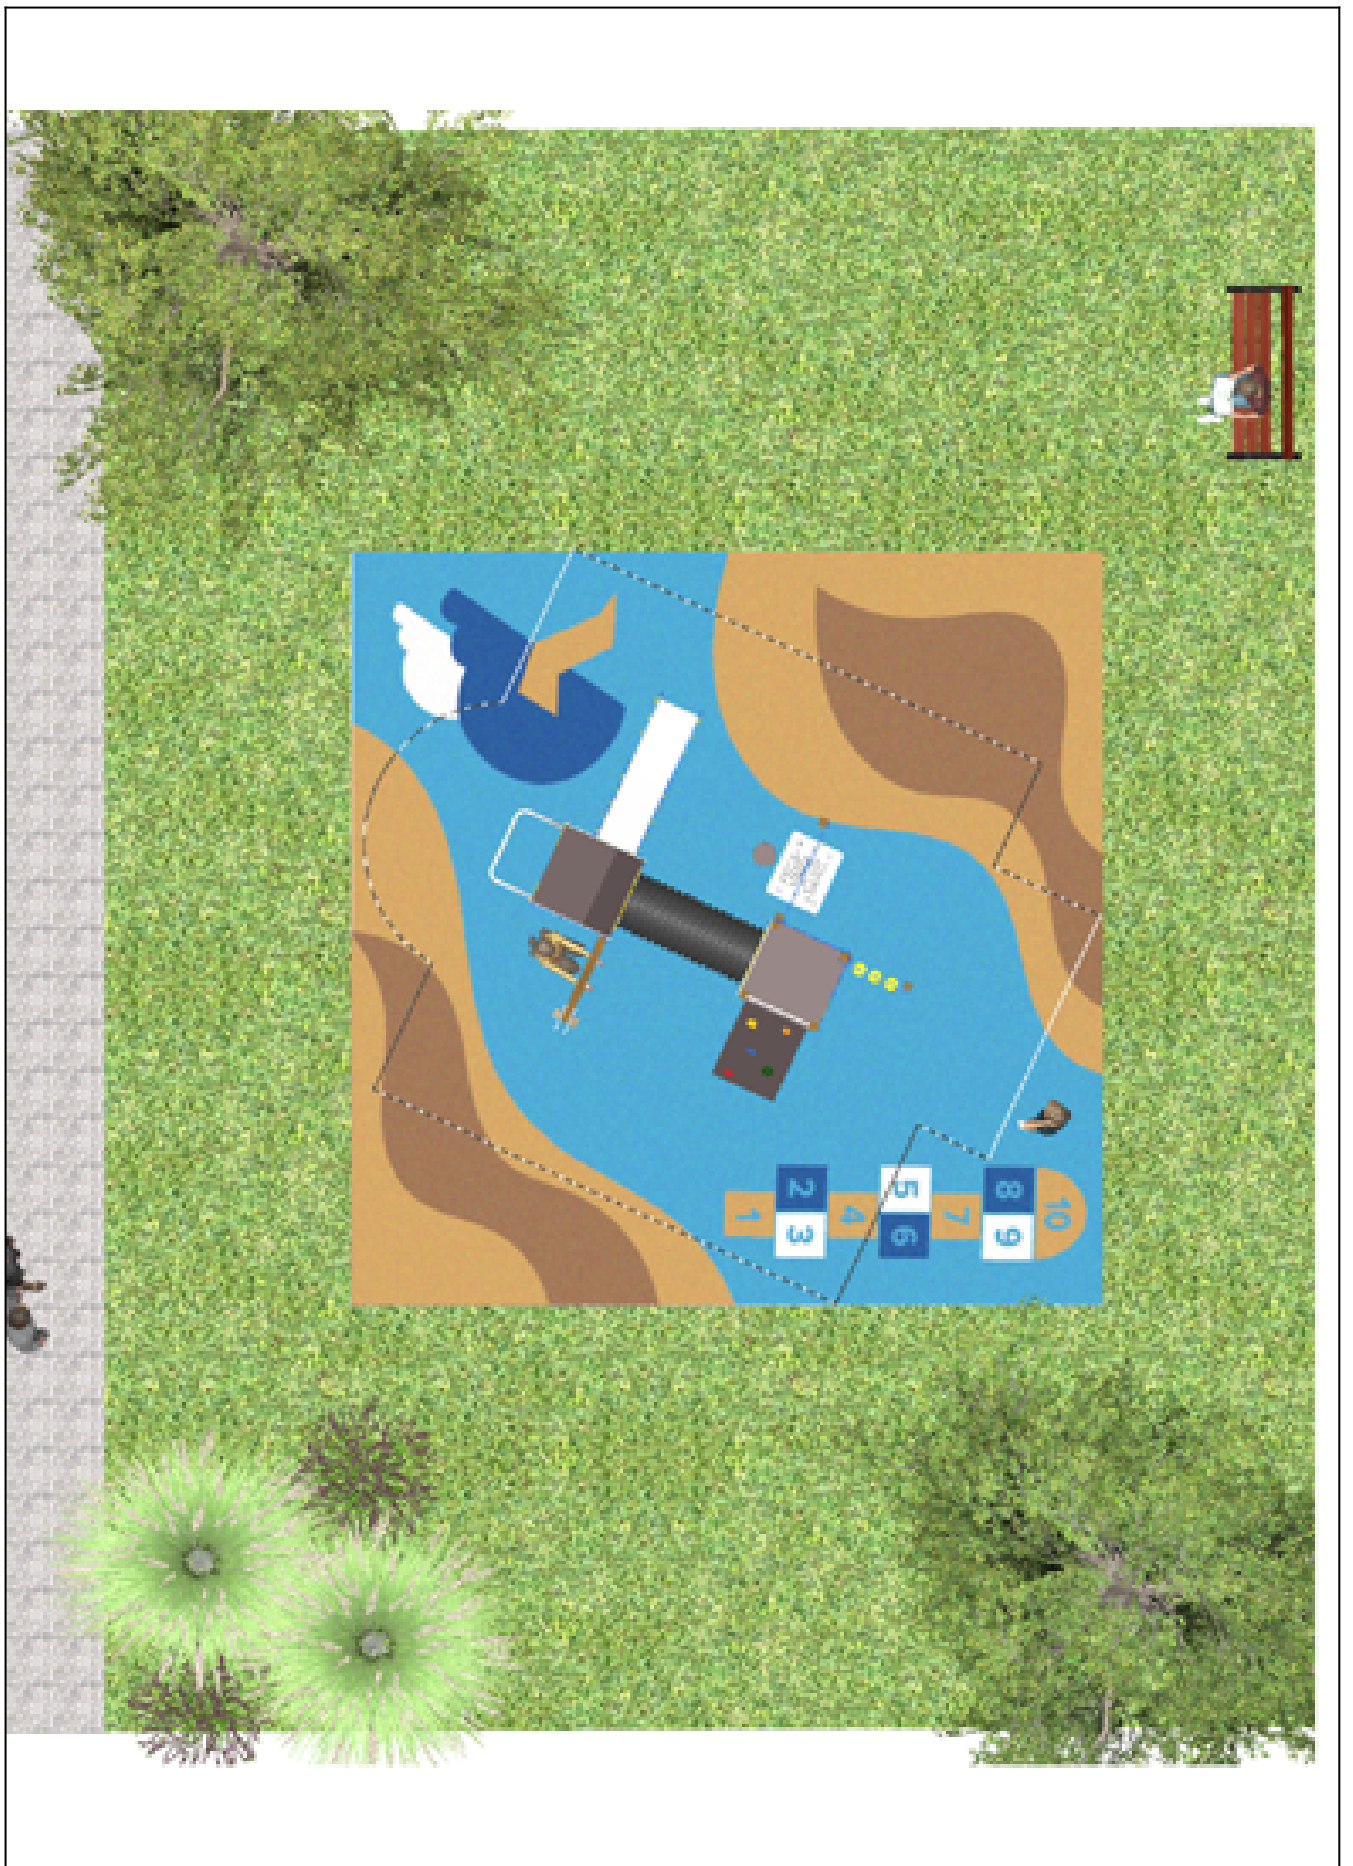

# BENITO

-Spielplatz und Sport

## Projekte

PROJ-122-2022

Oberfläche: 65 m<sup>2</sup>

Email: [info@benito.com](mailto:info@benito.com)

Telefon: +34 93 852 1000

# BENITO

-Spilplatz und Sport