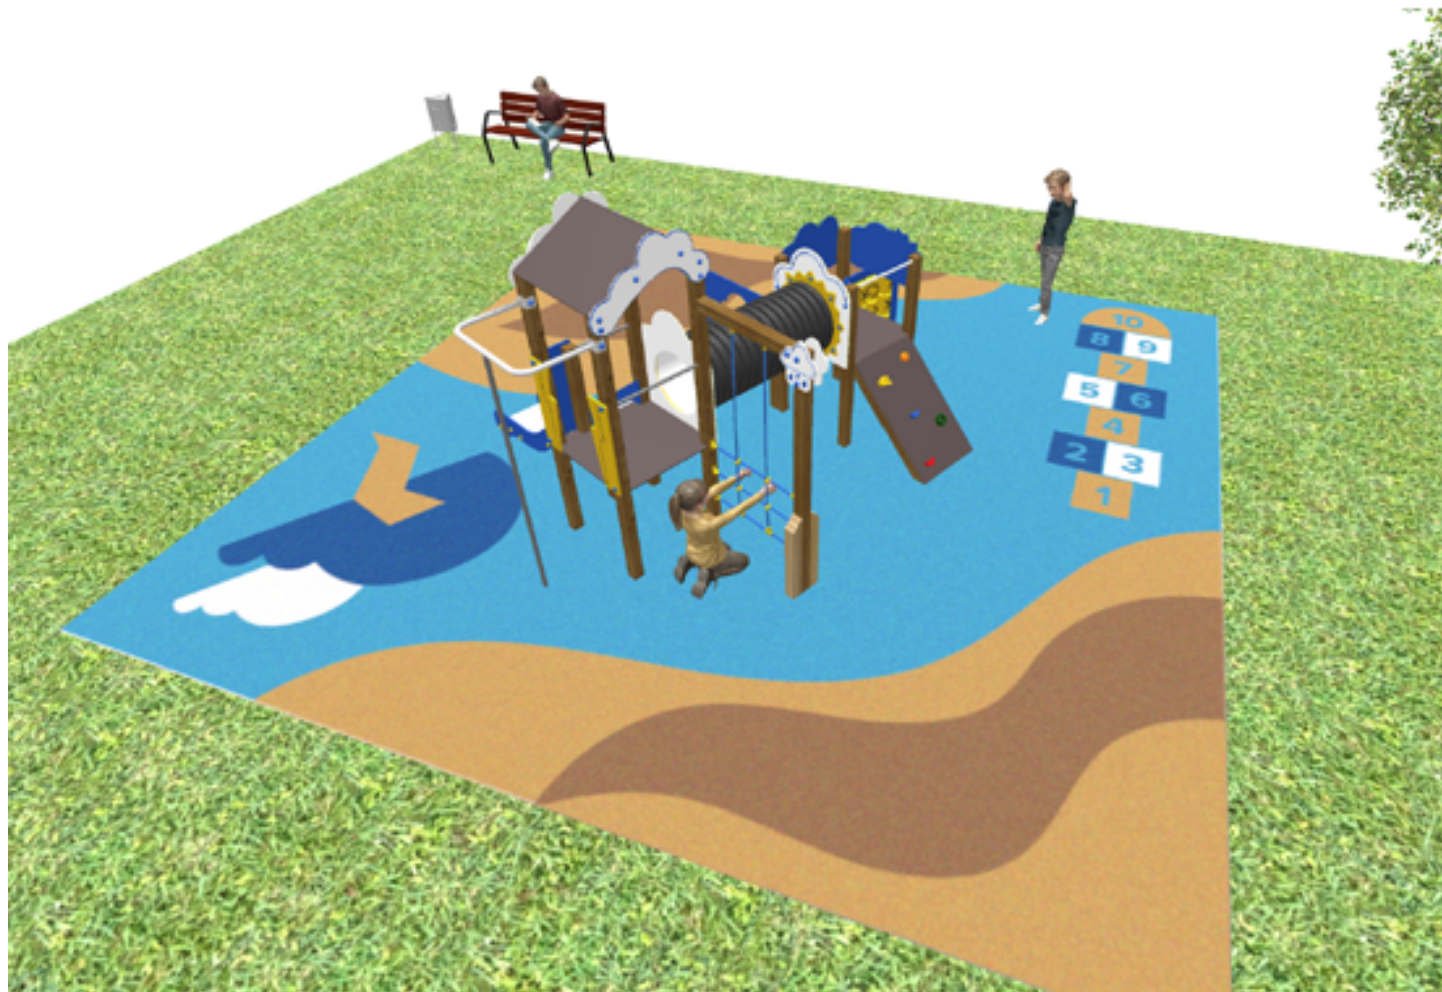

# BENITO

-Spielplatz und Sport

# BENITO

-Spilplatz und Sport

# BENITO

-Spielplatz und Sport

Produkt	Beschreibung
<p data-bbox="193 159 245 185">JCC</p> 	<p data-bbox="365 159 571 185"><b>Caucho Continuo</b></p> <p data-bbox="365 188 1485 275">Hochwertiger, rutschfester, ungiftiger und umweltfreundlicher Gummi, RECYCELTE UND RECYCELBAR. Unsere durchgehenden Gummibodenbeläge werden aus hochwertigen Materialien gemäß der aktuellen europäischen Sicherheitsnorm EN-1177 hergestellt.</p> <p data-bbox="365 304 544 331"><a href="#">Daten Blatt JCC</a></p>
<p data-bbox="172 427 266 454">JEDU07</p> 	<p data-bbox="365 427 429 454"><b>Rayo</b></p> <p data-bbox="365 456 1497 515">Spielerie EDUCA, die Kleinsten lernen spielend über das Wetter: Regen, Sonne, die Wolken...sehr klare Konzepte für einen Erwachsenen aber ein interessantes Lernthema für Kleinkinder</p> <p data-bbox="365 544 609 571"><a href="#">Daten Blatt</a> <a href="#">Zertifikat</a></p>