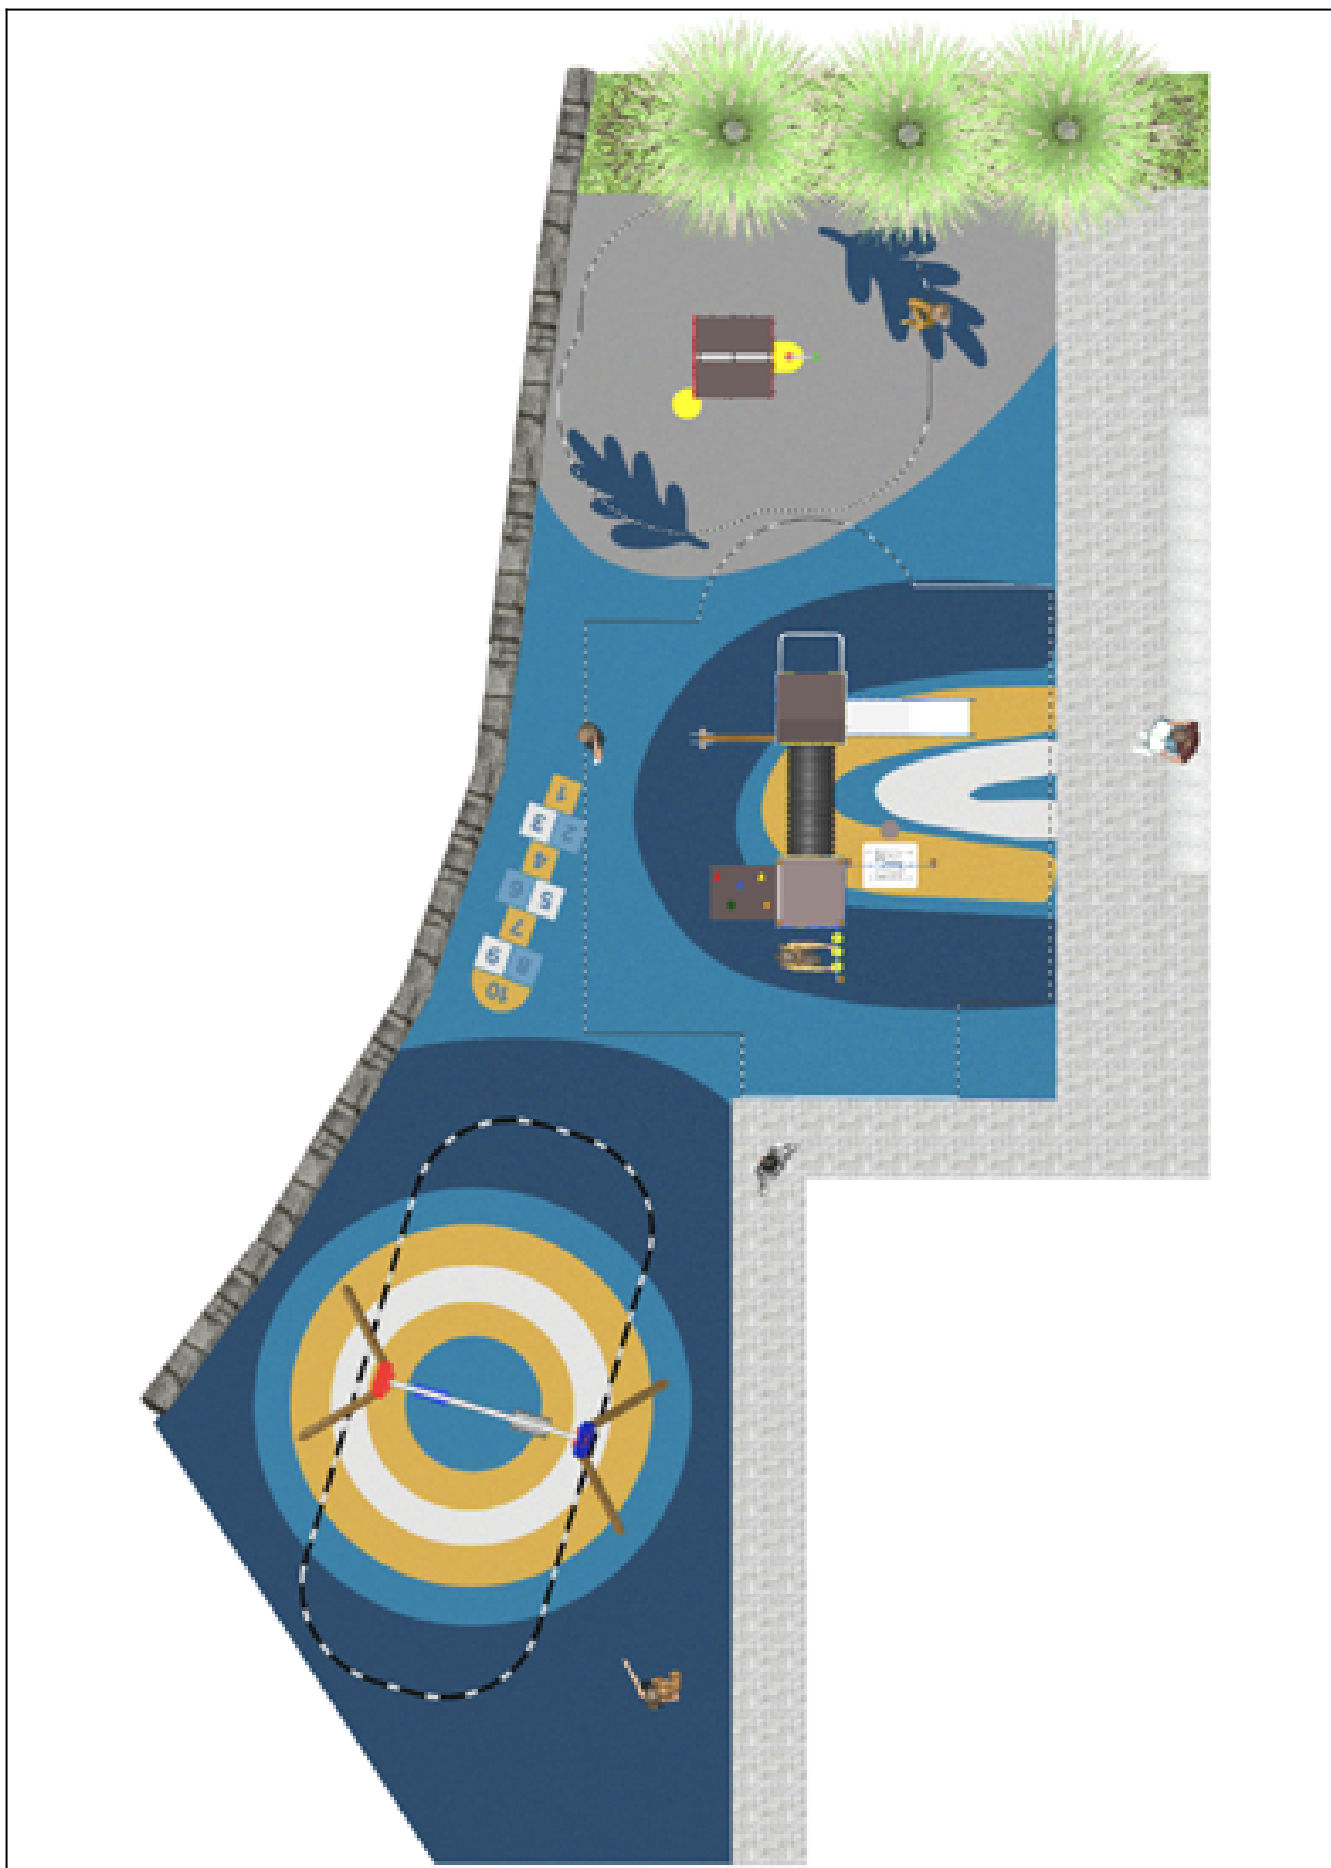

BENITO

– Spielplatz und Sport

Projekte

PROJ-128-2022

Oberfläche: 145 m²

Email: info@benito.com

Telefon: +34 93 852 1000

BENITO

-Spielplatz und Sport

BENITO

-Spielplatz und Sport

BENITO

-Spielplatz und Sport

BENITO

-Spielplatz und Sport

Produkt	Beschreibung
<p>JCC</p> 	<p>Caucho Continuo Hochwertiger, rutschfester, ungiftiger und umweltfreundlicher Gummi, RECYCELT UND RECYCELBAR. Unsere durchgehenden Gummibodenbeläge werden aus hochwertigen Materialien gemäß der aktuellen europäischen Sicherheitsnorm EN-1177 hergestellt.</p> <p>Daten Blatt JCC</p>
<p>JEDU01</p> 	<p>Vila Kollektion Educa, spielend lernen für die Kleinsten</p> <p>Daten Blatt JEDU01 Zertifikat</p>
<p>JEDU07</p> 	<p>Rayo Spielerie EDUCA, die Kleinsten lernen spielend über das Wetter: Regen, Sonne, die Wolken...sehr klare Konzepte für einen Erwachsenen aber ein interessantes Lernthema für Kleinkinder</p> <p>Daten Blatt Zertifikat</p>
<p>JL1511000</p> 	<p>MADERA 1 Brettsitz 1 Kleinkindersitz Kinderschaukeln aus verschiedenen hochwertigen Materialien. Schaukeln mit hoher Widerstandskraft und Witterungsbeständigkeit.</p> <p>Daten Blatt JL1511000 Zertifikat Zertifikat</p>