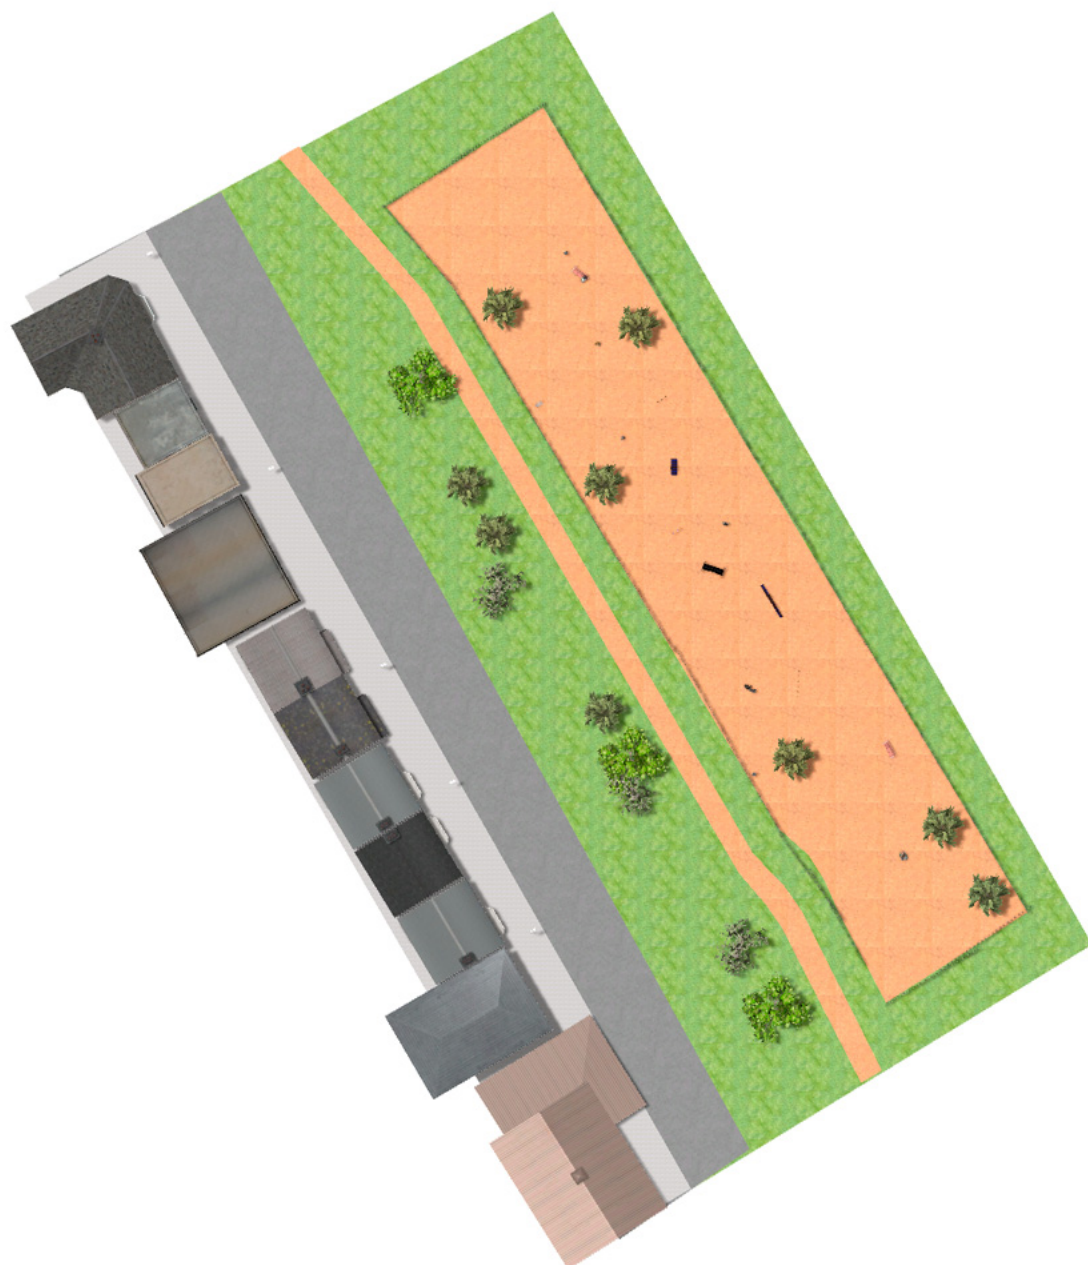

BENITO

–Spilplatz und Sport

Projekte

PROJ-136-2021

Oberfläche: 11205 m²

Email: info@benito.com

Telefon: +34 93 852 1000

BENITO

-Spilplatz und Sport

BENITO

-Spilplatz und Sport

| Produkt | Beschreibung |
|---|--|
| <p>JCAN01</p>  | <p>Tür Entwerfen Sie Rundkurse zur Anregung und Spaß Ihrer Haustiere. Mit den Artikeln der Serie Canine für den Außenbereich können Hunde an Beweglichkeit und Stärke gewinnen, und außerdem das Gleichgewicht und Gehorsam trainieren.</p> <p>Daten Blatt</p> |
| <p>JCAN02</p>  | <p>Mauer Struktur, Kieferschichtholz: Autoklav-Hochdruckimprägnierung Schutzklasse 4. Zwei Schichten Schutzlasur. Bei extremen Wetterbedingungen kann das Kieferschichtholz kleine Risse aufzeigen, die jedoch die Beständigkeit der Schaukel nicht mindern, dasselbe gilt für Harz und Holzknotten.</p> <p>Daten Blatt</p> |
| <p>JCAN07</p>  | <p>Hindernis Entwerfen Sie Rundkurse zur Anregung und Spaß Ihrer Haustiere. Mit den Artikeln der Serie Canine für den Außenbereich können Hunde an Beweglichkeit und Stärke gewinnen, und außerdem das Gleichgewicht und Gehorsam trainieren.</p> <p>Daten Blatt</p> |
| <p>JCAN09</p>  | <p>Brücke Entwerfen Sie Rundkurse zur Anregung und Spaß Ihrer Haustiere. Mit den Artikeln der Serie Canine für den Außenbereich können Hunde an Beweglichkeit und Stärke gewinnen, und außerdem das Gleichgewicht und Gehorsam trainieren.</p> <p>Daten Blatt</p> |
| <p>JCAN10</p>  | <p>Tunnel Entwerfen Sie Rundkurse zur Anregung und Spaß Ihrer Haustiere. Mit den Artikeln der Serie Canine für den Außenbereich können Hunde an Beweglichkeit und Stärke gewinnen, und außerdem das Gleichgewicht und Gehorsam trainieren.</p> <p>Daten Blatt</p> |
| <p>JCAN11</p>  | <p>Slalom Entwerfen Sie Rundkurse zur Anregung und Spaß Ihrer Haustiere. Mit den Artikeln der Serie Canine für den Außenbereich können Hunde an Beweglichkeit und Stärke gewinnen, und außerdem das Gleichgewicht und Gehorsam trainieren.</p> <p>Daten Blatt</p> |