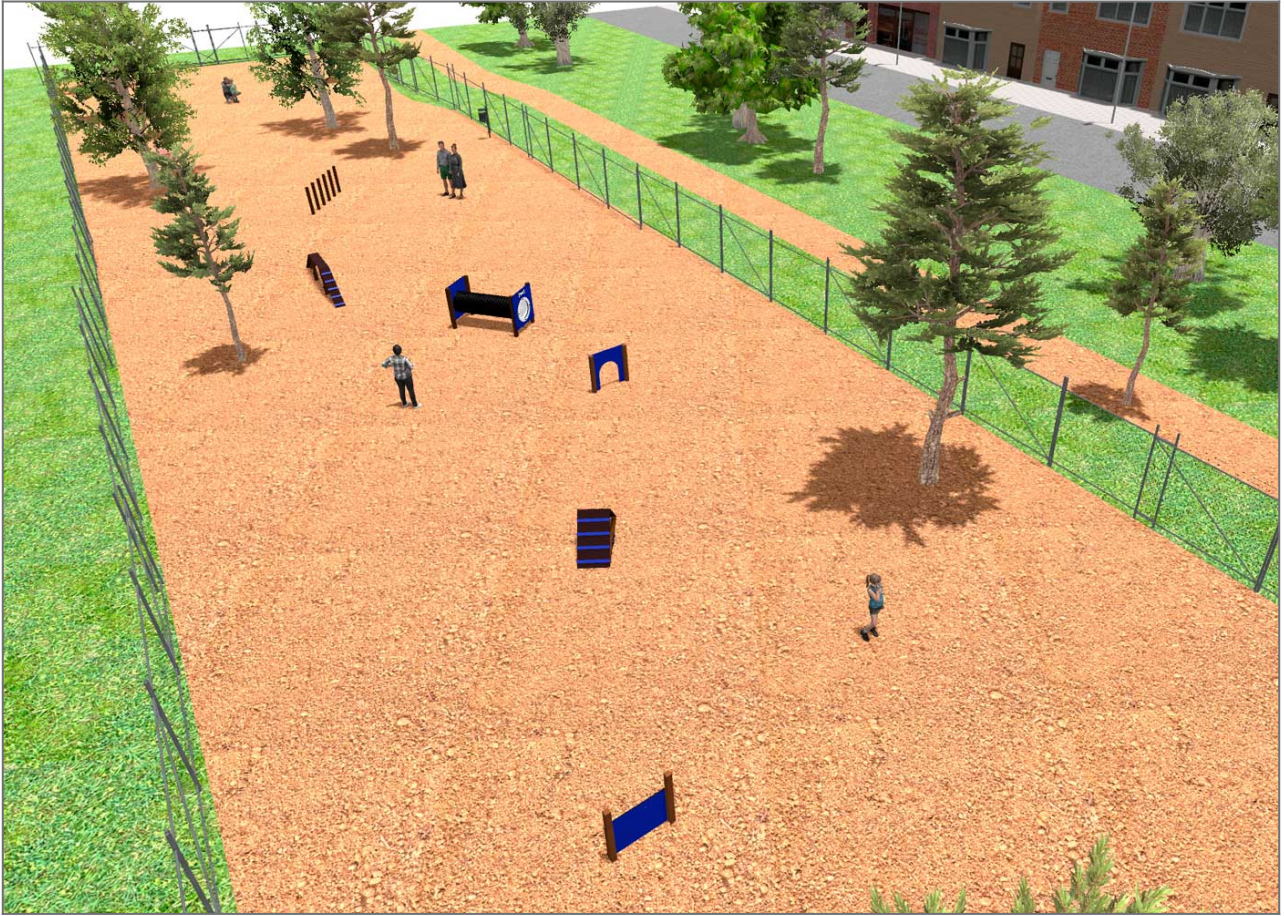

BENITO

–Spilplatz und Sport

Projekte

PROJ-136-2021

Oberfläche: 11205 m²

Email: info@benito.com

Telefon: +34 93 852 1000

BENITO

-Spilplatz und Sport

BENITO

-Spilplatz und Sport

| Produkt | Beschreibung |
|---|--|
| <p>JCAN01</p>  | <p>Tür Entwerfen Sie Rundkurse zur Anregung und Spaß Ihrer Haustiere. Mit den Artikeln der Serie Canine für den Außenbereich können Hunde an Beweglichkeit und Stärke gewinnen, und außerdem das Gleichgewicht und Gehorsam trainieren.</p> <p>Daten Blatt</p> |
| <p>JCAN02</p>  | <p>Mauer Struktur, Kieferschichtholz: Autoklav-Hochdruckimprägnierung Schutzklasse 4. Zwei Schichten Schutzlasur. Bei extremen Wetterbedingungen kann das Kieferschichtholz kleine Risse aufzeigen, die jedoch die Beständigkeit der Schaukel nicht mindern, dasselbe gilt für Harz und Holzknotten.</p> <p>Daten Blatt</p> |
| <p>JCAN07</p>  | <p>Hindernis Entwerfen Sie Rundkurse zur Anregung und Spaß Ihrer Haustiere. Mit den Artikeln der Serie Canine für den Außenbereich können Hunde an Beweglichkeit und Stärke gewinnen, und außerdem das Gleichgewicht und Gehorsam trainieren.</p> <p>Daten Blatt</p> |
| <p>JCAN09</p>  | <p>Brücke Entwerfen Sie Rundkurse zur Anregung und Spaß Ihrer Haustiere. Mit den Artikeln der Serie Canine für den Außenbereich können Hunde an Beweglichkeit und Stärke gewinnen, und außerdem das Gleichgewicht und Gehorsam trainieren.</p> <p>Daten Blatt</p> |
| <p>JCAN10</p>  | <p>Tunnel Entwerfen Sie Rundkurse zur Anregung und Spaß Ihrer Haustiere. Mit den Artikeln der Serie Canine für den Außenbereich können Hunde an Beweglichkeit und Stärke gewinnen, und außerdem das Gleichgewicht und Gehorsam trainieren.</p> <p>Daten Blatt</p> |
| <p>JCAN11</p>  | <p>Slalom Entwerfen Sie Rundkurse zur Anregung und Spaß Ihrer Haustiere. Mit den Artikeln der Serie Canine für den Außenbereich können Hunde an Beweglichkeit und Stärke gewinnen, und außerdem das Gleichgewicht und Gehorsam trainieren.</p> <p>Daten Blatt</p> |