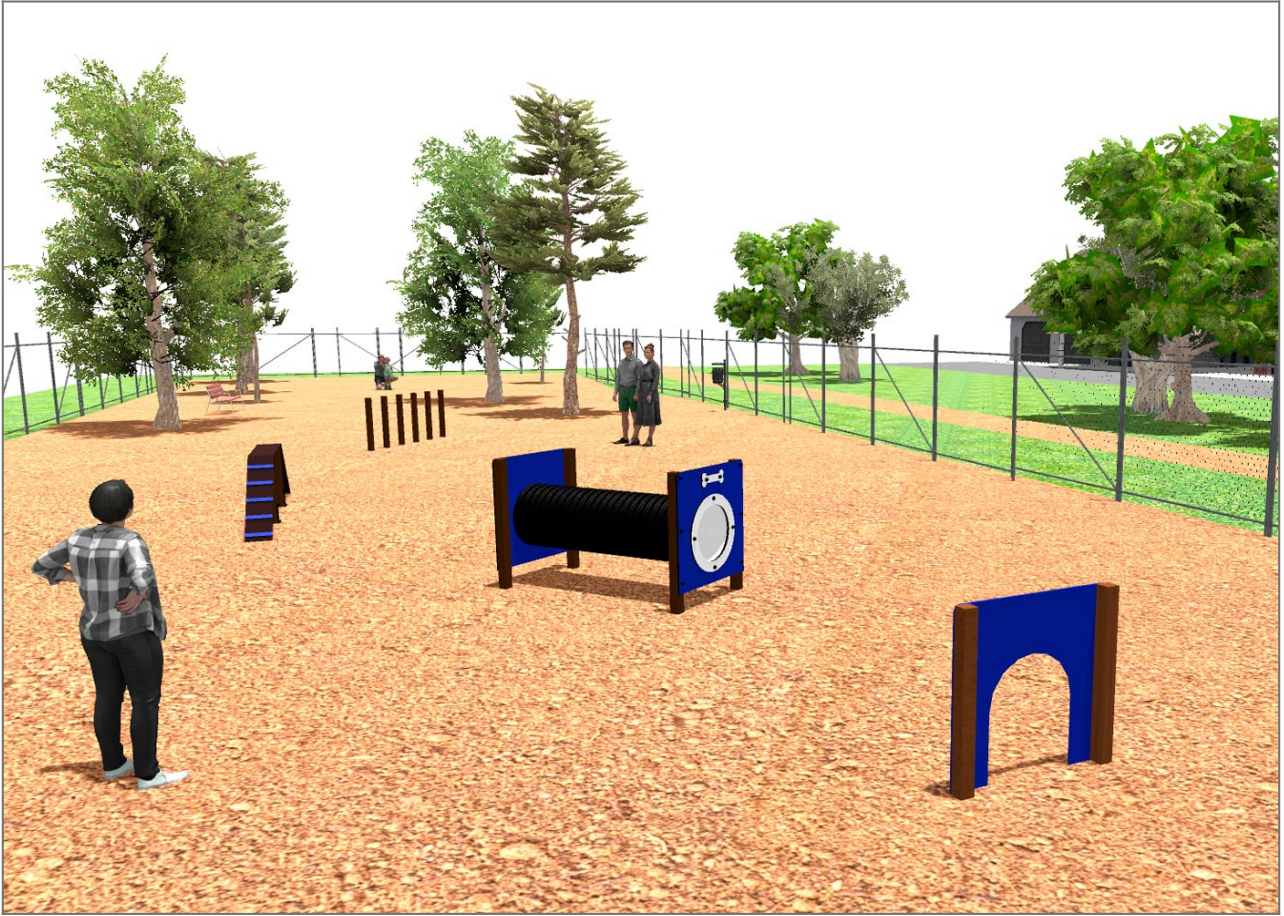

BENITO

–Spilplatz und Sport

Projekte

PROJ-136-2021

Oberfläche: 11205 m²

Email: info@benito.com

Telefon: +34 93 852 1000

BENITO

-Spilplatz und Sport

BENITO

-Spilplatz und Sport

| Produkt | Beschreibung |
|---|--|
| <p>JCAN01</p>  | <p>Tür Entwerfen Sie Rundkurse zur Anregung und Spaß Ihrer Haustiere. Mit den Artikeln der Serie Canine für den Außenbereich können Hunde an Beweglichkeit und Stärke gewinnen, und außerdem das Gleichgewicht und Gehorsam trainieren.</p> <p>Daten Blatt</p> |
| <p>JCAN02</p>  | <p>Mauer Struktur, Kieferschichtholz: Autoklav-Hochdruckimprägnierung Schutzklasse 4. Zwei Schichten Schutzlasur. Bei extremen Wetterbedingungen kann das Kieferschichtholz kleine Risse aufzeigen, die jedoch die Beständigkeit der Schaukel nicht mindern, dasselbe gilt für Harz und Holzknotten.</p> <p>Daten Blatt</p> |
| <p>JCAN07</p>  | <p>Hindernis Entwerfen Sie Rundkurse zur Anregung und Spaß Ihrer Haustiere. Mit den Artikeln der Serie Canine für den Außenbereich können Hunde an Beweglichkeit und Stärke gewinnen, und außerdem das Gleichgewicht und Gehorsam trainieren.</p> <p>Daten Blatt</p> |
| <p>JCAN09</p>  | <p>Brücke Entwerfen Sie Rundkurse zur Anregung und Spaß Ihrer Haustiere. Mit den Artikeln der Serie Canine für den Außenbereich können Hunde an Beweglichkeit und Stärke gewinnen, und außerdem das Gleichgewicht und Gehorsam trainieren.</p> <p>Daten Blatt</p> |
| <p>JCAN10</p>  | <p>Tunnel Entwerfen Sie Rundkurse zur Anregung und Spaß Ihrer Haustiere. Mit den Artikeln der Serie Canine für den Außenbereich können Hunde an Beweglichkeit und Stärke gewinnen, und außerdem das Gleichgewicht und Gehorsam trainieren.</p> <p>Daten Blatt</p> |
| <p>JCAN11</p>  | <p>Slalom Entwerfen Sie Rundkurse zur Anregung und Spaß Ihrer Haustiere. Mit den Artikeln der Serie Canine für den Außenbereich können Hunde an Beweglichkeit und Stärke gewinnen, und außerdem das Gleichgewicht und Gehorsam trainieren.</p> <p>Daten Blatt</p> |