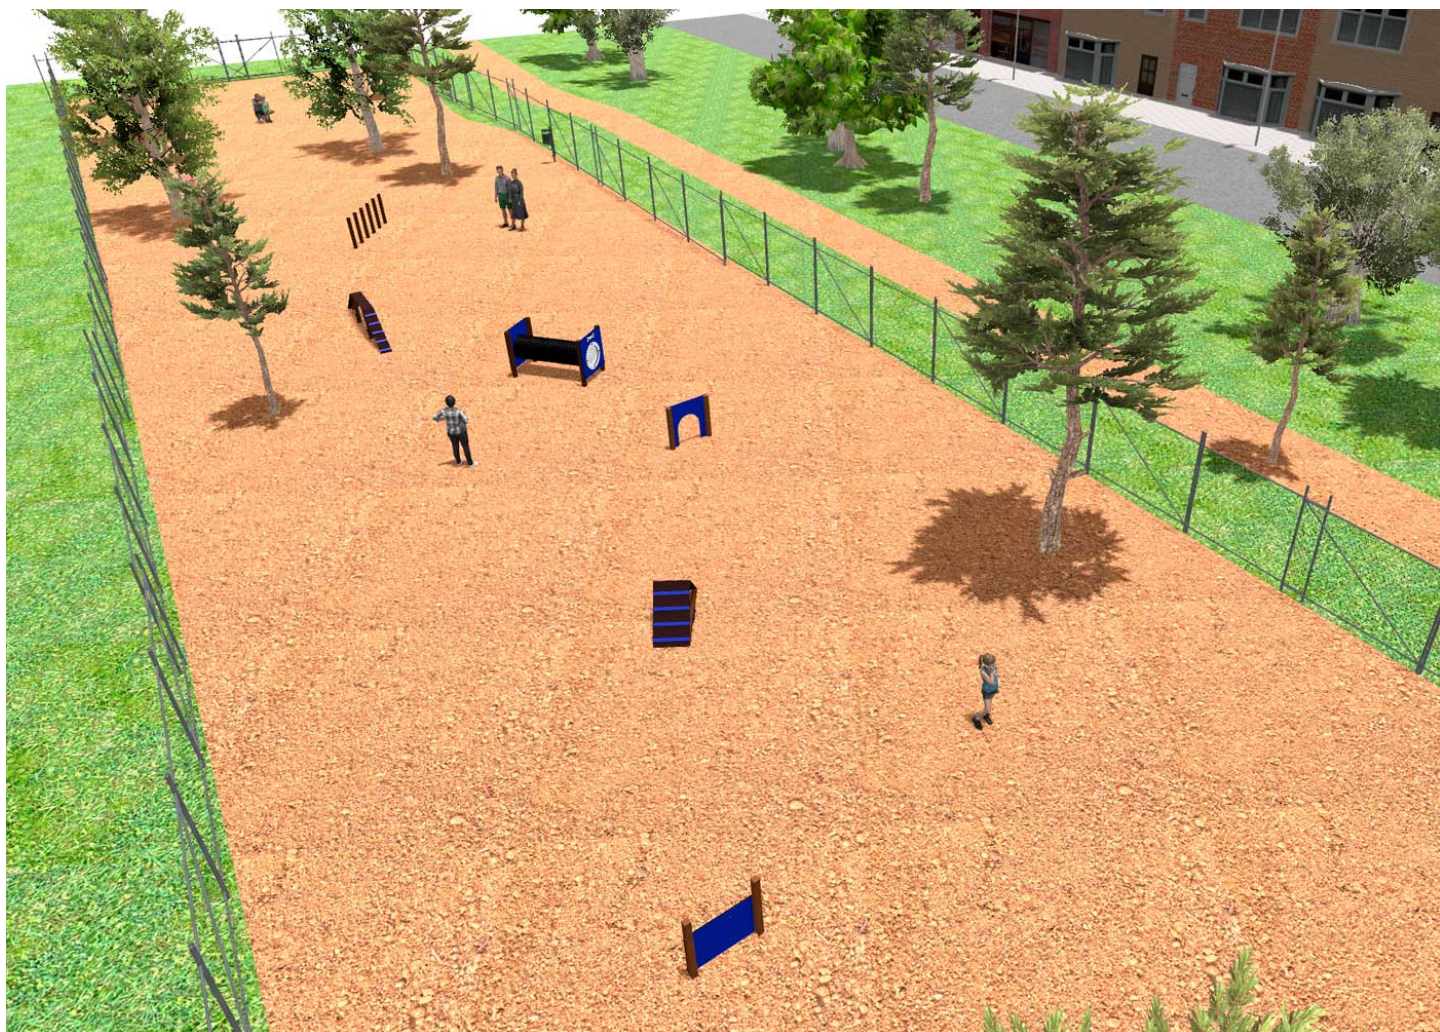

BENITO

–Spilplatz und Sport

Projekte

PROJ-136-2021

Oberfläche: 11205 m²

Email: info@benito.com

Telefon: +34 93 852 1000

BENITO

-Spilplatz und Sport

BENITO

-Spilplatz und Sport

| Produkt | Beschreibung |
|---|--|
| <p>JCAN01</p>  | <p>Tür Entwerfen Sie Rundkurse zur Anregung und Spaß Ihrer Haustiere. Mit den Artikeln der Serie Canine für den Außenbereich können Hunde an Beweglichkeit und Stärke gewinnen, und außerdem das Gleichgewicht und Gehorsam trainieren.</p> <p>Daten Blatt</p> |
| <p>JCAN02</p>  | <p>Mauer Struktur, Kieferschichtholz: Autoklav-Hochdruckimprägnierung Schutzklasse 4. Zwei Schichten Schutzlasur. Bei extremen Wetterbedingungen kann das Kieferschichtholz kleine Risse aufzeigen, die jedoch die Beständigkeit der Schaukel nicht mindern, dasselbe gilt für Harz und Holzknotten.</p> <p>Daten Blatt</p> |
| <p>JCAN07</p>  | <p>Hindernis Entwerfen Sie Rundkurse zur Anregung und Spaß Ihrer Haustiere. Mit den Artikeln der Serie Canine für den Außenbereich können Hunde an Beweglichkeit und Stärke gewinnen, und außerdem das Gleichgewicht und Gehorsam trainieren.</p> <p>Daten Blatt</p> |
| <p>JCAN09</p>  | <p>Brücke Entwerfen Sie Rundkurse zur Anregung und Spaß Ihrer Haustiere. Mit den Artikeln der Serie Canine für den Außenbereich können Hunde an Beweglichkeit und Stärke gewinnen, und außerdem das Gleichgewicht und Gehorsam trainieren.</p> <p>Daten Blatt</p> |
| <p>JCAN10</p>  | <p>Tunnel Entwerfen Sie Rundkurse zur Anregung und Spaß Ihrer Haustiere. Mit den Artikeln der Serie Canine für den Außenbereich können Hunde an Beweglichkeit und Stärke gewinnen, und außerdem das Gleichgewicht und Gehorsam trainieren.</p> <p>Daten Blatt</p> |
| <p>JCAN11</p>  | <p>Slalom Entwerfen Sie Rundkurse zur Anregung und Spaß Ihrer Haustiere. Mit den Artikeln der Serie Canine für den Außenbereich können Hunde an Beweglichkeit und Stärke gewinnen, und außerdem das Gleichgewicht und Gehorsam trainieren.</p> <p>Daten Blatt</p> |