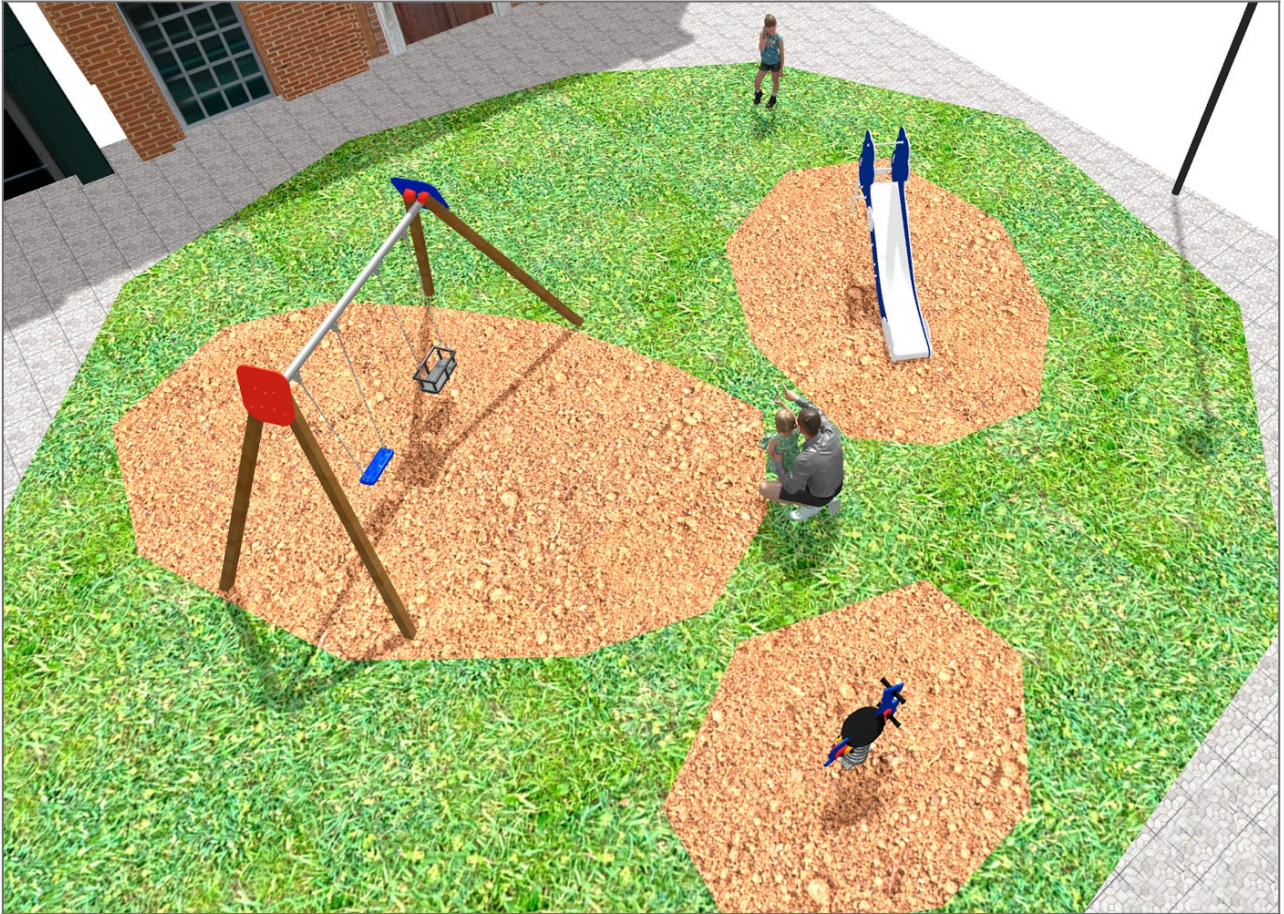

BENITO

– Spielplatz und Sport

Projekte

PROJ-166-2021

Oberfläche: 155 m²

Email: info@benito.com

Telefon: +34 93 852 1000

BENITO

-Spielplatz und Sport

BENITO

-Spilplatz und Sport

Produkt	Beschreibung
<p>JFS18</p> 	<p>Foca Federwippen für Kinder, die Spaß bringen und gleichzeitig die Motorik fördern. Aus widerstandsfähigen Materialien und nach EN1176 zertifiziert.</p> <p>Daten Blatt Zertifikat</p>
<p>JL1511000</p> 	<p>MADERA 1 Brettsitz 1 Kleinkindersitz Kinderschaukeln aus verschiedenen hochwertigen Materialien. Schaukeln mit hoher Widerstandskraft und Witterungsbeständigkeit.</p> <p>Daten Blatt JL1511000 Zertifikat Zertifikat</p>
<p>JT01</p> 	<p>Cloud Platten, HDPE: Polyethylen in hoher Dichte, welches sich durch seine hohe chemische Beständigkeit und Korrosionsfestigkeit auszeichnet. Elastisch und leicht, bietet dieses Material eine hohe Widerstandskraft und Bruchstabilität.</p> <p>Daten Blatt Zertifikat Zertifikat</p>