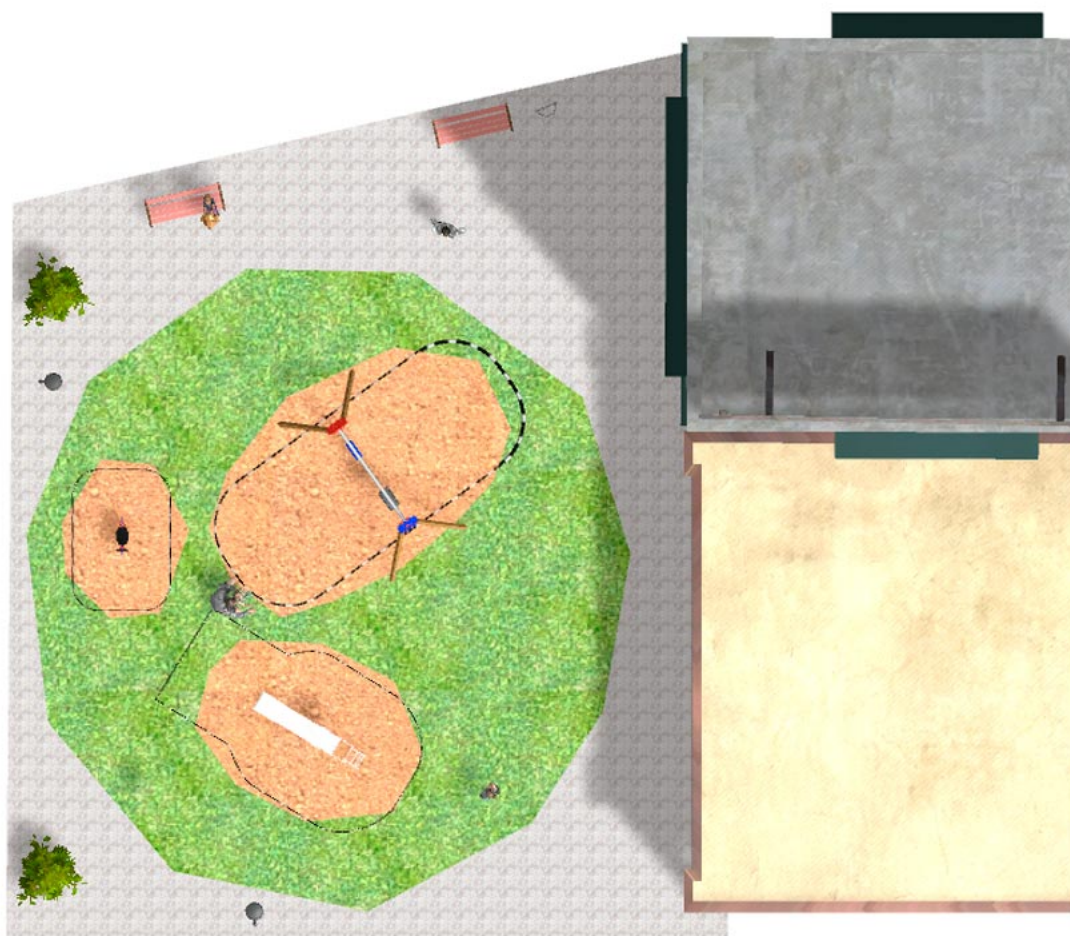

BENITO

– Spielplatz und Sport

Projekte

PROJ-166-2021

Oberfläche: 155 m²

Email: info@benito.com

Telefon: +34 93 852 1000

BENITO

-Spielplatz und Sport

BENITO

-Spilplatz und Sport

Produkt	Beschreibung
<p>JFS18</p> 	<p>Foca Federwippen für Kinder, die Spaß bringen und gleichzeitig die Motorik fördern. Aus widerstandsfähigen Materialien und nach EN1176 zertifiziert.</p> <p>Daten Blatt Zertifikat</p>
<p>JL1511000</p> 	<p>MADERA 1 Brettsitz 1 Kleinkindersitz Kinderschaukeln aus verschiedenen hochwertigen Materialien. Schaukeln mit hoher Widerstandskraft und Witterungsbeständigkeit.</p> <p>Daten Blatt JL1511000 Zertifikat Zertifikat</p>
<p>JT01</p> 	<p>Cloud Platten, HDPE: Polyethylen in hoher Dichte, welches sich durch seine hohe chemische Beständigkeit und Korrosionsfestigkeit auszeichnet. Elastisch und leicht, bietet dieses Material eine hohe Widerstandskraft und Bruchstabilität.</p> <p>Daten Blatt Zertifikat Zertifikat</p>