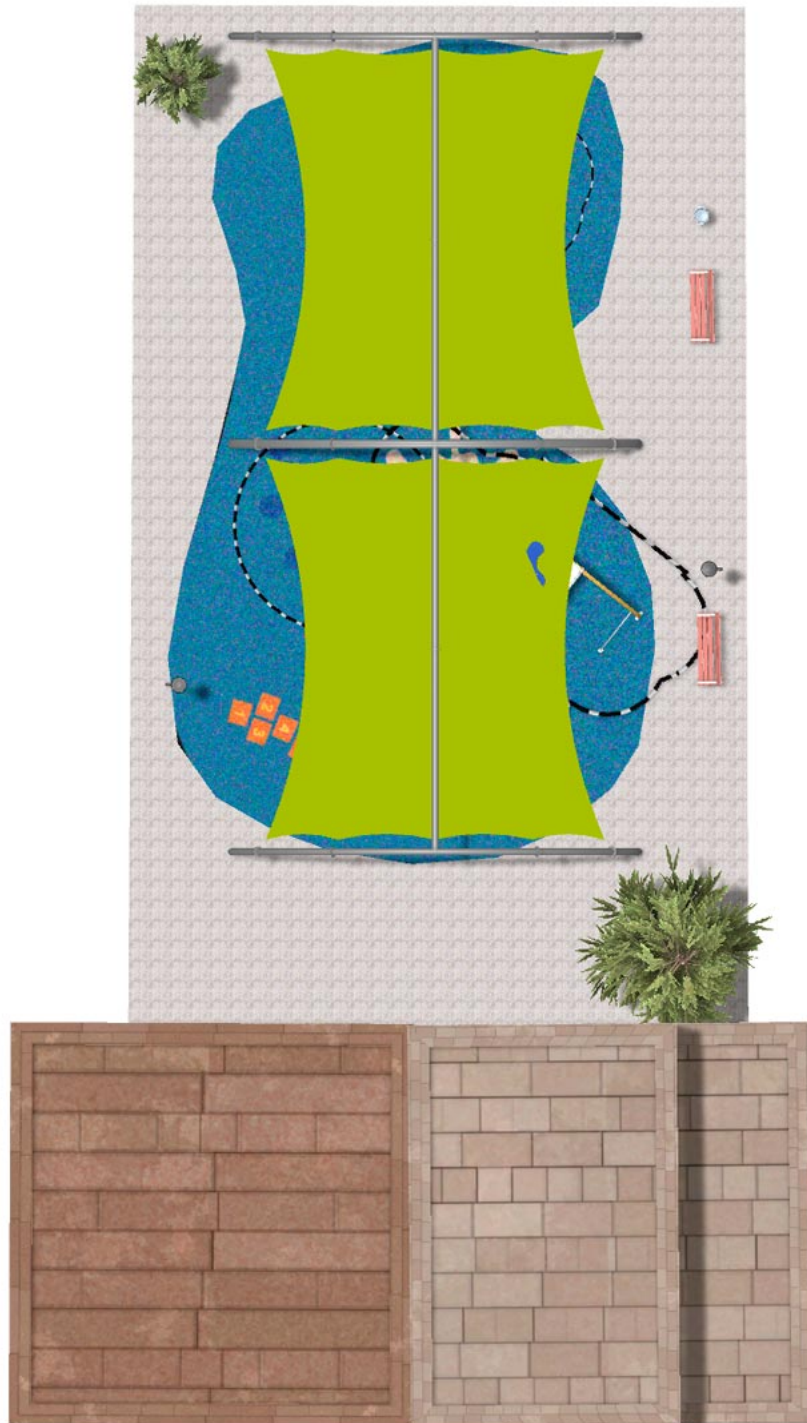

BENITO

– Spielplatz und Sport

Projekte

PROJ-167-2021

Oberfläche: 190 m²

Email: info@benito.com

Telefon: +34 93 852 1000

BENITO

-Spielplatz und Sport

BENITO

-Spielplatz und Sport

BENITO

-Spielplatz und Sport

Produkt	Beschreibung
<p>JK004B</p> 	<p>Klasik 4 Möchten Sie ein Spielplatz in dieser Größe? Wenn Sie nach Holzspielgeräten suchen, ist die Serie KLASIK genau das Richtige. Viele Spielfunktuinen, aufregende Herausforderungen und viel Farbe für jedermann.</p> <p>Daten Blatt Zertifikat</p>
<p>JFS08</p> 	<p>Maia Federwippen für Kinder, die Spaß bringen und gleichzeitig die Motorik fördern. Aus widerstandsfähigen Materialien und nach EN1176 zertifiziert.</p> <p>Daten Blatt Zertifikat Zertifikat</p>
<p>JC06B</p> 	<p>Drehkarussell Cosmic Struktur, Metall: feuerverzinkter, pulverbeschichteter Stahl. Extrem korrosionsbeständig. Farben: RAL6018, RAL1028</p> <p>Daten Blatt JC06B Zertifikat</p>
<p>JCA01D</p> 	<p>Wiki Spielhaus Sich verstecken und zusammenkommen: ein Spielhäuschen mit Fenstern und Tischchen ist für für die Kleinsten immer ein großer Spaß</p> <p>Daten Blatt Zertifikat</p>