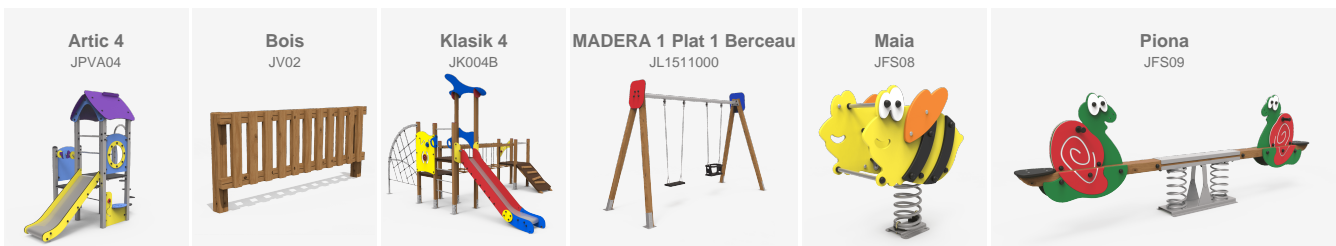

MADERA 2 Plats
JL1520000

Citizen
UM301

Citizen
UM301S

Leto 3
JLET03

Madera
JV02

Mielek M
PA691S

Siena
ALS

V. | L'amélioration et l'évolution constante de nos produits, peuvent entraîner certaines modifications des données techniques et caractéristiques des produits sans préavis.

BENITO

info@benito.com
tel. 93 852 1000

BENITO

-Aires de Jeux

Grenade (Espagne)

Nouvelle aire de jeux dans la zone de Chana à Grenade. Cet espace compte avec un impressionnant sol de sécurité de différentes couleurs.