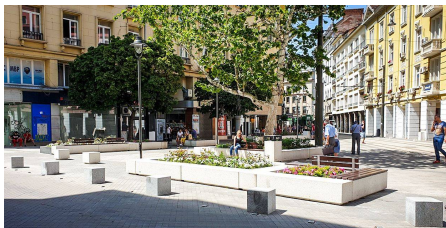

Bancs et chaises Kube en béton avec des lattes en bois tropical naturel installés dans plusieurs zones de la commune pour que les voisins puissent bénéficier d'un lieu de rencontre.

Calldetenes (Espagne)

La capitale bulgare mise sur les bancs, chaises et corbeilles en béton Kube pour l'une de ses places les plus populaires, la Place Slaveykov, située dans le centre-ville.

Sofia (Bulgarie)

Bancs et chaises Kube en béton avec des lattes en bois tropical naturel installés dans plusieurs zones de la commune pour que les voisins puissent bénéficier d'un lieu de rencontre.

Kube Mad
UM372LM

Kube P
UM372SLP

Kube Plus
UM372LP

L'objectif du projet était de créer **un espace unique avec beaucoup de personnalité, accessible et intégré dans l'espace urbain** ; une vaste zone verte et piétonne pensée les citoyens. Cela a été mené à bien grâce à l'installation de mobilier urbain qui, par son agencement, invite au repos et à la socialisation, avec des éléments modernes, aux lignes simples, et des matériaux de haute qualité efficaces et durables.

La capitale bulgare mise sur les bancs, chaises et corbeilles en béton Kube pour l'une de ses places les plus populaires, la Place Slaveykov, située dans le centre-ville.

Dara
PA694SMO

Kube
UM372

Kube
UM372S