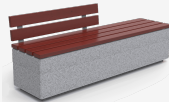

L'objectif du projet était de créer **un espace unique avec beaucoup de personnalité, accessible et intégré dans l'espace urbain** ; une vaste zone verte et piétonne pensée les citoyens. Cela a été mené à bien grâce à l'installation de mobilier urbain qui, par son agencement, invite au repos et à la socialisation, avec des éléments modernes, aux lignes simples, et des matériaux de haute qualité efficaces et durables.

Pour ce projet, le choix s'est porté sur la **collection Kube** de mobilier en béton préfabriqué coloris gris granite d'aspect rugueux, avec des lattes en bois tropical naturel qui garantissent une assise confortable.