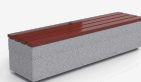

BENITO

-Mobilier Urbain

Sofia (Bulgarie)

La capitale bulgare mise sur les bancs, chaises et corbeilles en béton Kube pour l'une de ses places les plus populaires, la Place Slaveykov, située dans le centre-ville.