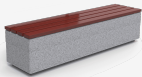

Bancs et chaises Kube en béton avec des lattes en bois tropical naturel installés dans plusieurs zones de la commune pour que les voisins puissent bénéficier d'un lieu de rencontre.

L'objectif du projet était de créer **un espace unique avec beaucoup de personnalité, accessible et intégré dans l'espace urbain** ; une vaste zone verte et piétonne pensée les citoyens. Cela a été mené à bien grâce à l'installation de mobilier urbain qui, par son agencement, invite au repos et à la socialisation, avec des éléments modernes, aux lignes simples, et des matériaux de haute qualité efficaces et durables.

Pour ce projet, le choix s'est porté sur la **collection Kube** de mobilier en béton préfabriqué coloris gris granite d'aspect rugueux, avec des lattes en bois tropical naturel qui garantissent une assise confortable.