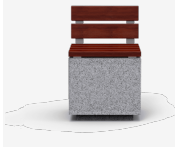

La capitale bulgare mise sur les bancs, chaises et corbeilles en béton Kube pour l'une de ses places les plus populaires, la Place Slaveykov, située dans le centre-ville.

Sofia (Bulgarie)

Bancs et chaises Kube en béton avec des lattes en bois tropical naturel installés dans plusieurs zones de la commune pour que les voisins puissent bénéficier d'un lieu de rencontre.

Kube Mad
UM372LM

Kube P
UM372SLP

Kube Plus
UM372LP

L'objectif du projet était de créer **un espace unique avec beaucoup de personnalité, accessible et intégré dans l'espace urbain** ; une vaste zone verte et piétonne pensée les citoyens. Cela a été mené à bien grâce à l'installation de mobilier urbain qui, par son agencement, invite au repos et à la socialisation, avec des éléments modernes, aux lignes simples, et des matériaux de haute qualité efficaces et durables.

Pour ce projet, le choix s'est porté sur la **collection Kube** de mobilier en béton préfabriqué coloris gris granite d'aspect rugueux, avec des lattes en bois tropical naturel qui garantissent une assise confortable.

La capitale bulgare mise sur les bancs, chaises et corbeilles en béton Kube pour l'une de ses places les plus populaires, la Place Slaveykov, située dans le centre-ville.

Dara
PA694SMO

Kube
UM372

Kube
UM372S