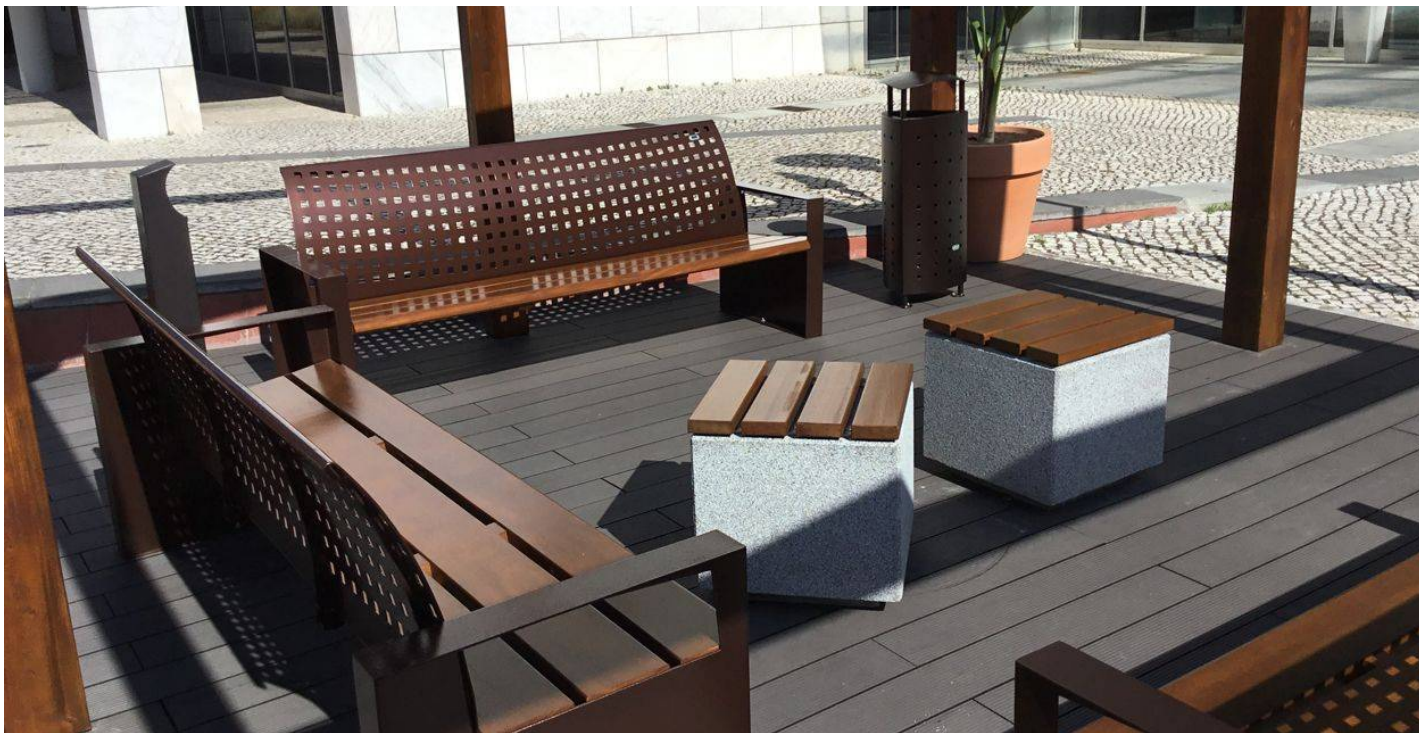

Design d'aires de repos avec des bancs modernes et résistants en fonte ductile, béton et bois.

Alea
UM395

Kube M
UM372SLM