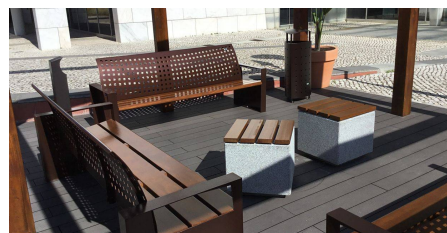

L'un des bancs les plus élégants de BENITO dans l'un des meilleurs quartiers de Turin, en Italie

---

**Turin Italia**

Projet effectué en Italie avec le banc Alea, qui allie une esthétique originale et osée avec une grande robustesse.

---

**Italie**

Design d'aires de repos avec des bancs modernes et résistants en fonte ductile, béton et bois.

---

**Portugal**

L'un des bancs les plus élégants de BENITO dans l'un des meilleurs quartiers de Turin, en Italie

Alea  
UM395

DARA  
UM1555

INTROPDF##

La ville de Turin a une fois de plus opté pour l'un des bancs les plus élégants et audacieux de BENITO, le modèle Alea. Sa structure en bois et en fer, les trous dans le dossier et des accoudoirs solides lui confèrent un aspect très attrayant..

# BENITO

-Mobilier Urbain

Italie

Projet effectué en Italie avec le banc Alea, qui allie une esthétique originale et osée avec une grande robustesse.

Alea  
UM395

L'amélioration et l'évolution constante de nos produits, peuvent entraîner certaines modifications des données techniques et caractéristiques des produits sans préavis.