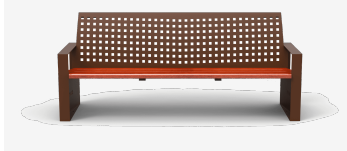

---

**Italie**

Design d'aires de repos avec des bancs modernes et résistants en fonte ductile, béton et bois.

---

**Portugal**

L'un des bancs les plus élégants de BENITO dans l'un des meilleurs quartiers de Turin, en Italie

Alea  
UM395

DARA  
UM1555

INTROPDF##

La ville de Turin a une fois de plus opté pour l'un des bancs les plus élégants et audacieux de BENITO, le modèle Alea. Sa structure en bois et en fer, les trous dans le dossier et des accoudoirs solides lui confèrent un aspect très attrayant..

# BENITO

-Mobilier Urbain

Italie

Projet effectué en Italie avec le banc Alea, qui allie une esthétique originale et osée avec une grande robustesse.

Alea  
UM395

L'amélioration et l'évolution constante de nos produits, peuvent entraîner certaines modifications des données techniques et caractéristiques des produits sans préavis.

L'amélioration et l'évolution constante de nos produits, peuvent entraîner certaines modifications des données techniques et caractéristiques des produits sans préavis.

Design d'aires de repos avec des bancs modernes et résistants en fonte ductile, béton et bois.