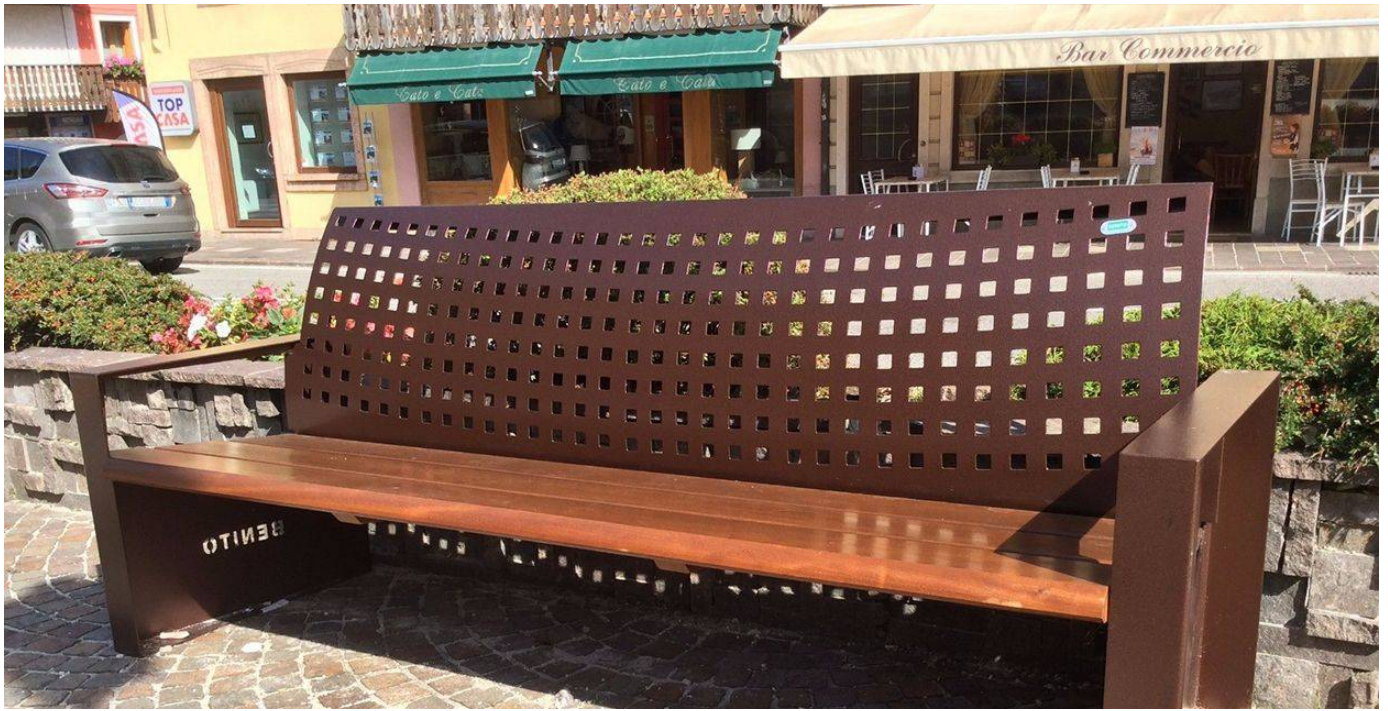

L'un des bancs les plus élégants de BENITO dans l'un des meilleurs quartiers de Turin, en Italie

---

**Turin Italia**

Projet effectué en Italie avec le banc Alea, qui allie une esthétique originale et osée avec une grande robustesse.

---

**Italie**

Design d'aires de repos avec des bancs modernes et résistants en fonte ductile, béton et bois.

---

**Portugal**

L'un des bancs les plus élégants de BENITO dans l'un des meilleurs quartiers de Turin, en Italie

Alea  
UM395

DARA  
UM1555

INTROPDF##

La ville de Turin a une fois de plus opté pour l'un des bancs les plus élégants et audacieux de BENITO, le modèle Alea. Sa structure en bois et en fer, les trous dans le dossier et des accoudoirs solides lui confèrent un aspect très attrayant..

# BENITO

-Mobilier Urbain

Italie

Projet effectué en Italie avec le banc Alea, qui allie une esthétique originale et osée avec une grande robustesse.

Alea  
UM395

L'amélioration et l'évolution constante de nos produits, peuvent entraîner certaines modifications des données techniques et caractéristiques des produits sans préavis.