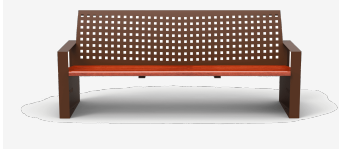

Design d'aires de repos avec des bancs modernes et résistants en fonte ductile, béton et bois.