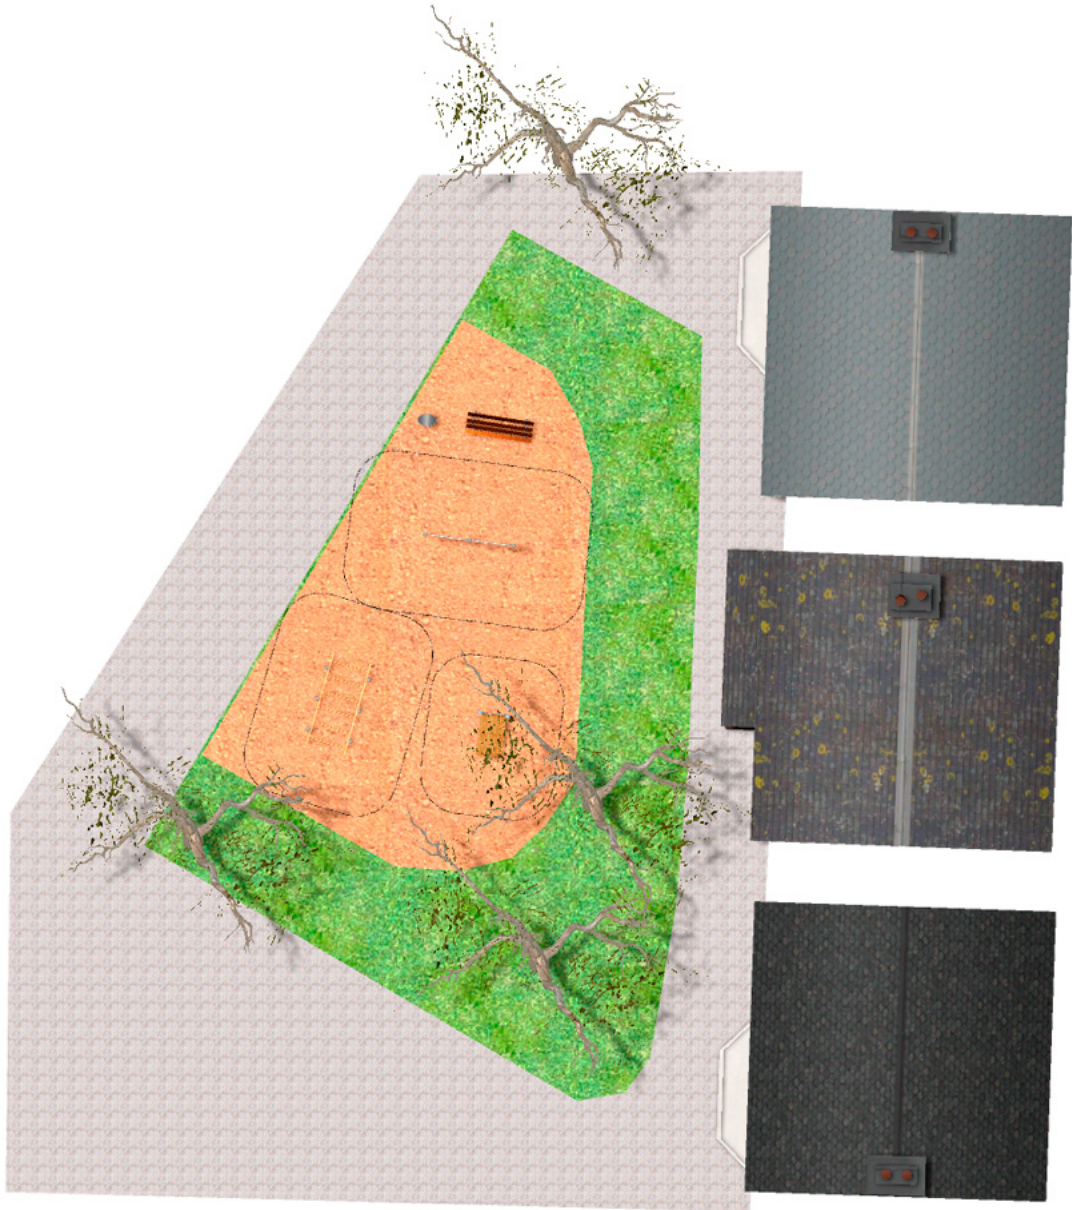

BENITO

-Aires de Jeux

Projet

PROJ-008-2018

Surface: 65 m²

Email: info@benito.com

Téléphone: +34 93 852 1000

BENITO

-Aires de Jeux

BENITO

-Aires de Jeux

BENITO

-Aires de Jeux

Produit	Description
<p>JCIR03</p> 	<p>Wall Bars La gamme Work-fit est complète et tous les éléments se combinent parfaitement pour obtenir un parcours sur mesure. Work-fit permet de combiner parfaitement la marche ou la course avec des exercices variés afin de maintenir un style de vie sain. Work-fit est intégralement fabriqué en bois et son installation est par conséquent recommandée dans des environnements naturels.</p> <p>Fiche Technique Certificat</p>
<p>JCIR02</p> 	<p>Abdominal La gamme Work-fit est complète et tous les éléments se combinent parfaitement pour obtenir un parcours sur mesure. Work-fit permet de combiner parfaitement la marche ou la course avec des exercices variés afin de maintenir un style de vie sain. Work-fit est intégralement fabriqué en bois et son installation est par conséquent recommandée dans des environnements naturels.</p> <p>Fiche Technique Certificat</p>
<p>JCIR14</p> 	<p>Jump - Rebound La gamme Work-fit est complète et tous les éléments se combinent parfaitement pour obtenir un parcours sur mesure. Work-fit permet de combiner parfaitement la marche ou la course avec des exercices variés afin de maintenir un style de vie sain. Work-fit est intégralement fabriqué en bois et son installation est par conséquent recommandée dans des environnements naturels.</p> <p>Fiche Technique Certificat</p>