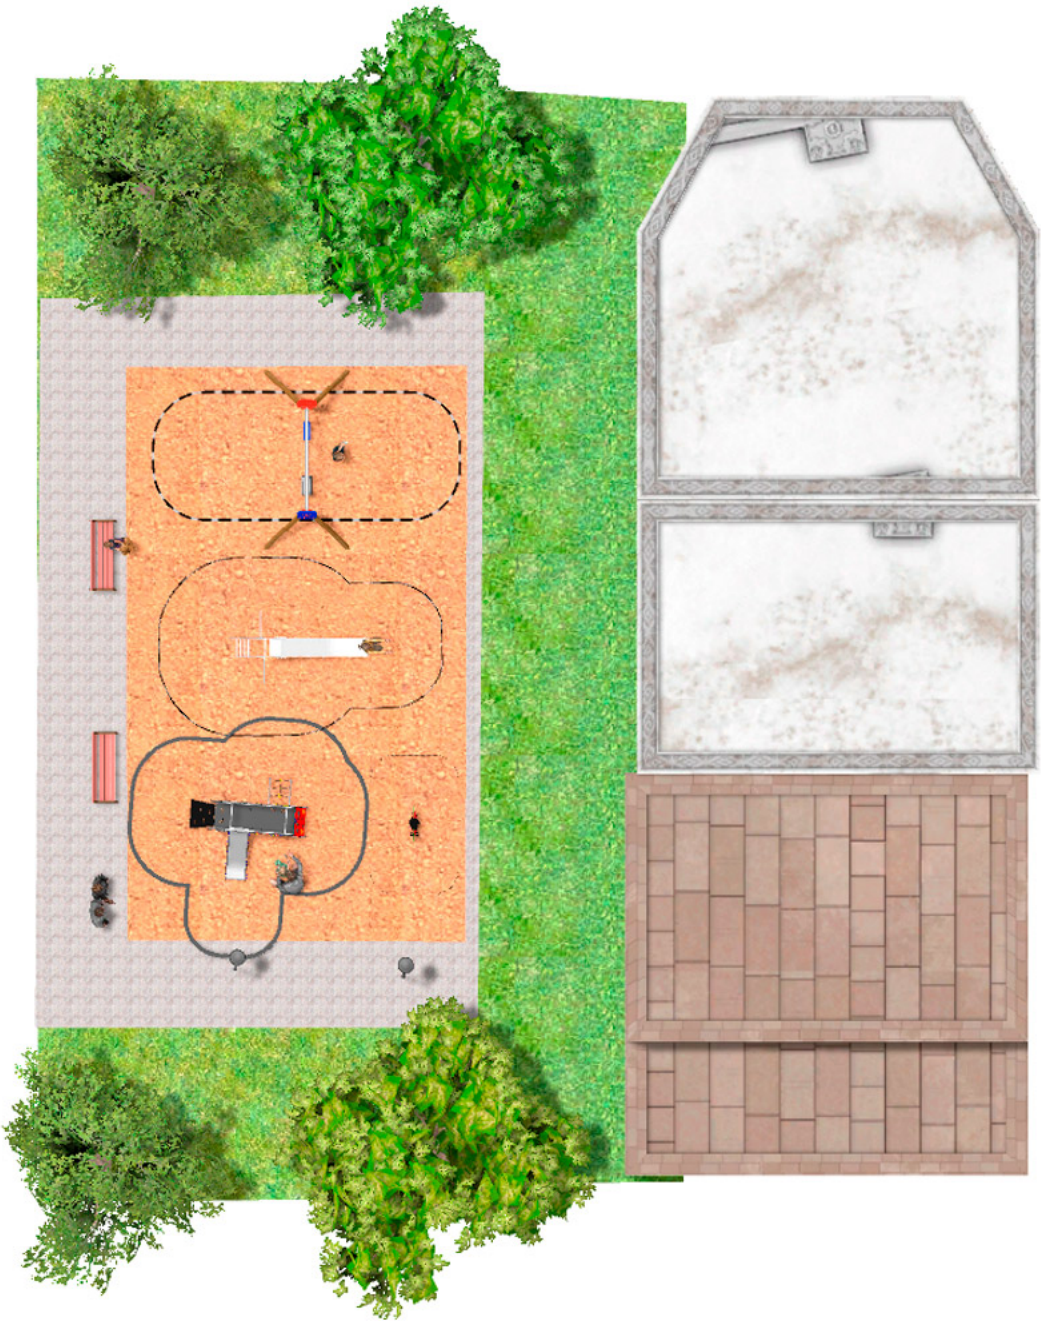

# BENITO

-Aires de Jeux

## Projet

PROJ-010-2018

Surface: 120 m<sup>2</sup>

Email: [info@benito.com](mailto:info@benito.com)

Téléphone: +34 93 852 1000