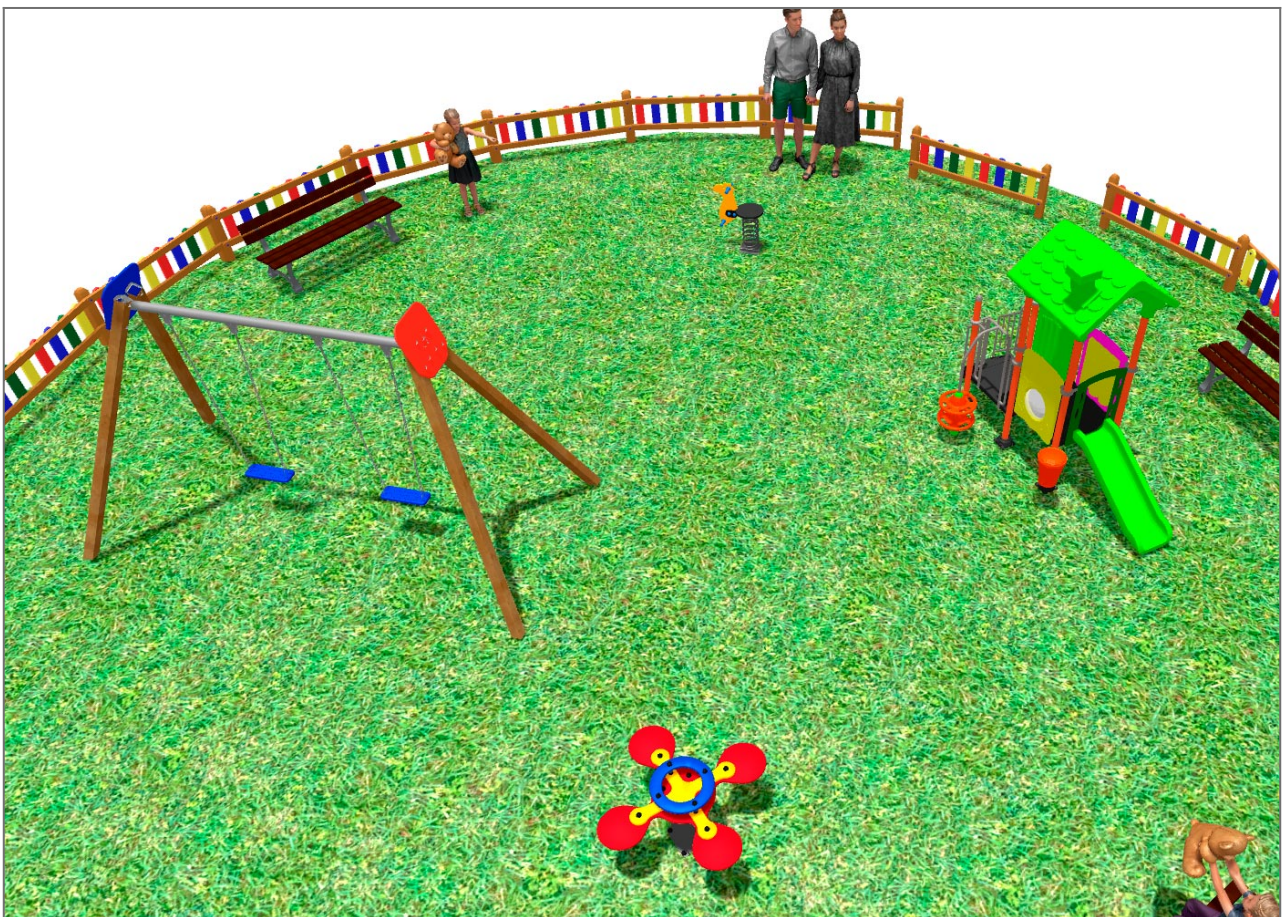

-Aires de Jeux

BENITO

-Aires de Jeux

BENITO

-Aires de Jeux

Produit	Description
JL1520000 	<p>MADERA 2 Plats Balançoires pour les enfants fabriquées avec différents matériaux tels que le bois et l'acier. Résistantes à l'abrasion, corrosion et intempéries.</p> <p>Fiche Technique Certificat Certificat</p>
JFS06 	<p>Flop Collection d'aires de jeux fabriquée à base de matériaux ne requérant aucun entretien. Jeux sur ressort pour enfants, amusants et favorisent l'apprentissage. Fabriqués avec des matériaux résistants et certifiés conformément à la réglementation EN1176.</p> <p>Fiche Technique Certificat Certificat</p>
JFS106 	<p>Miki Jeux sur ressort pour enfants, amusants et favorisent l'apprentissage. Fabriqués avec des matériaux résistants et certifiés conformément à la réglementation EN1176.</p> <p>Fiche Technique Certificat Certificat</p>
JCF18 	<p>Modus S La collection Modus est formé par de grandes structures à un prix très compétitif. Fabriquée avec des poteaux en métal thermolaqués et des pièces rotomoulées résistantes aux rayons UV qui ne subissent pratiquement aucune dégradation avec le temps. Une explosion de formes et de couleurs qui ravira les enfants, et une multitude de jeux sur l'ensemble de la structure.</p> <p>Fiche Technique Certificat</p>