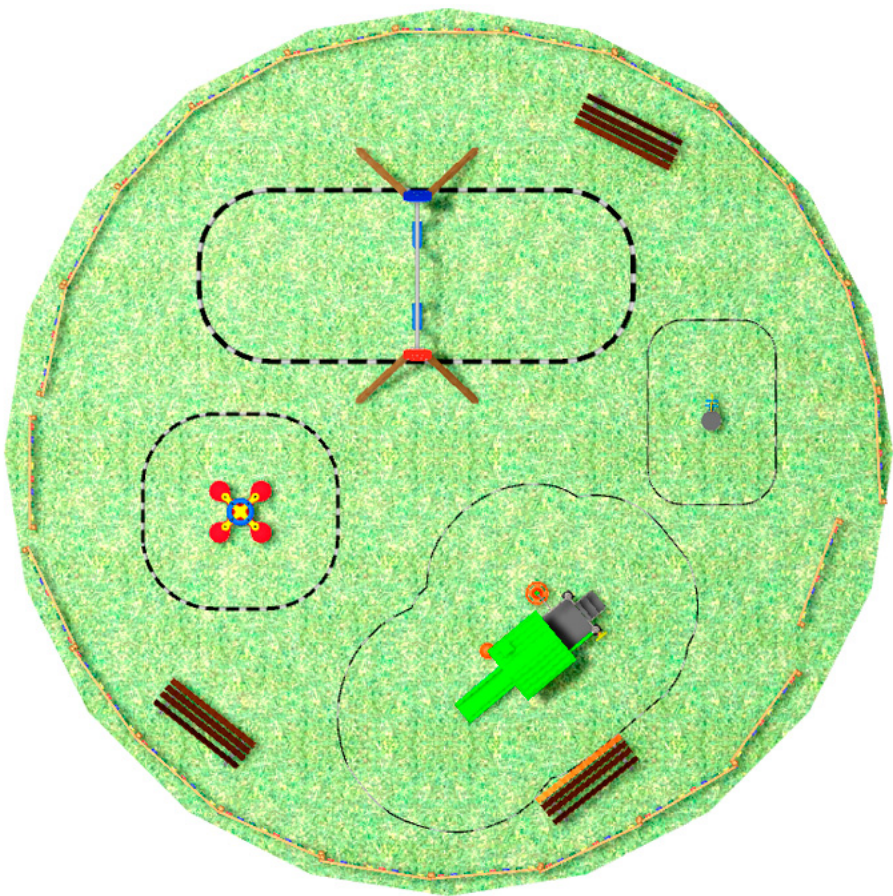

BENITO

-Aires de Jeux

Projet

PROJ-012-2018

Surface: 100 m²

Email: info@benito.com

Téléphone: +34 93 852 1000

BENITO

-Aires de Jeux

BENITO

-Aires de Jeux

BENITO

-Aires de Jeux

Produit	Description
JL1520000 	<p>MADERA 2 Plats Balançoires pour les enfants fabriquées avec différents matériaux tels que le bois et l'acier. Résistantes à l'abrasion, corrosion et intempéries.</p> <p>Fiche Technique Certificat Certificat</p>
JFS06 	<p>Flop Collection d'aires de jeux fabriquée à base de matériaux ne requérant aucun entretien. Jeux sur ressort pour enfants, amusants et favorisent l'apprentissage. Fabriqués avec des matériaux résistants et certifiés conformément à la réglementation EN1176.</p> <p>Fiche Technique Certificat Certificat</p>
JFS106 	<p>Miki Jeux sur ressort pour enfants, amusants et favorisent l'apprentissage. Fabriqués avec des matériaux résistants et certifiés conformément à la réglementation EN1176.</p> <p>Fiche Technique Certificat Certificat</p>
JCF18 	<p>Modus S La collection Modus est formé par de grandes structures à un prix très compétitif. Fabriquée avec des poteaux en métal thermolaqués et des pièces rotomoulées résistantes aux rayons UV qui ne subissent pratiquement aucune dégradation avec le temps. Une explosion de formes et de couleurs qui ravira les enfants, et une multitude de jeux sur l'ensemble de la structure.</p> <p>Fiche Technique Certificat</p>