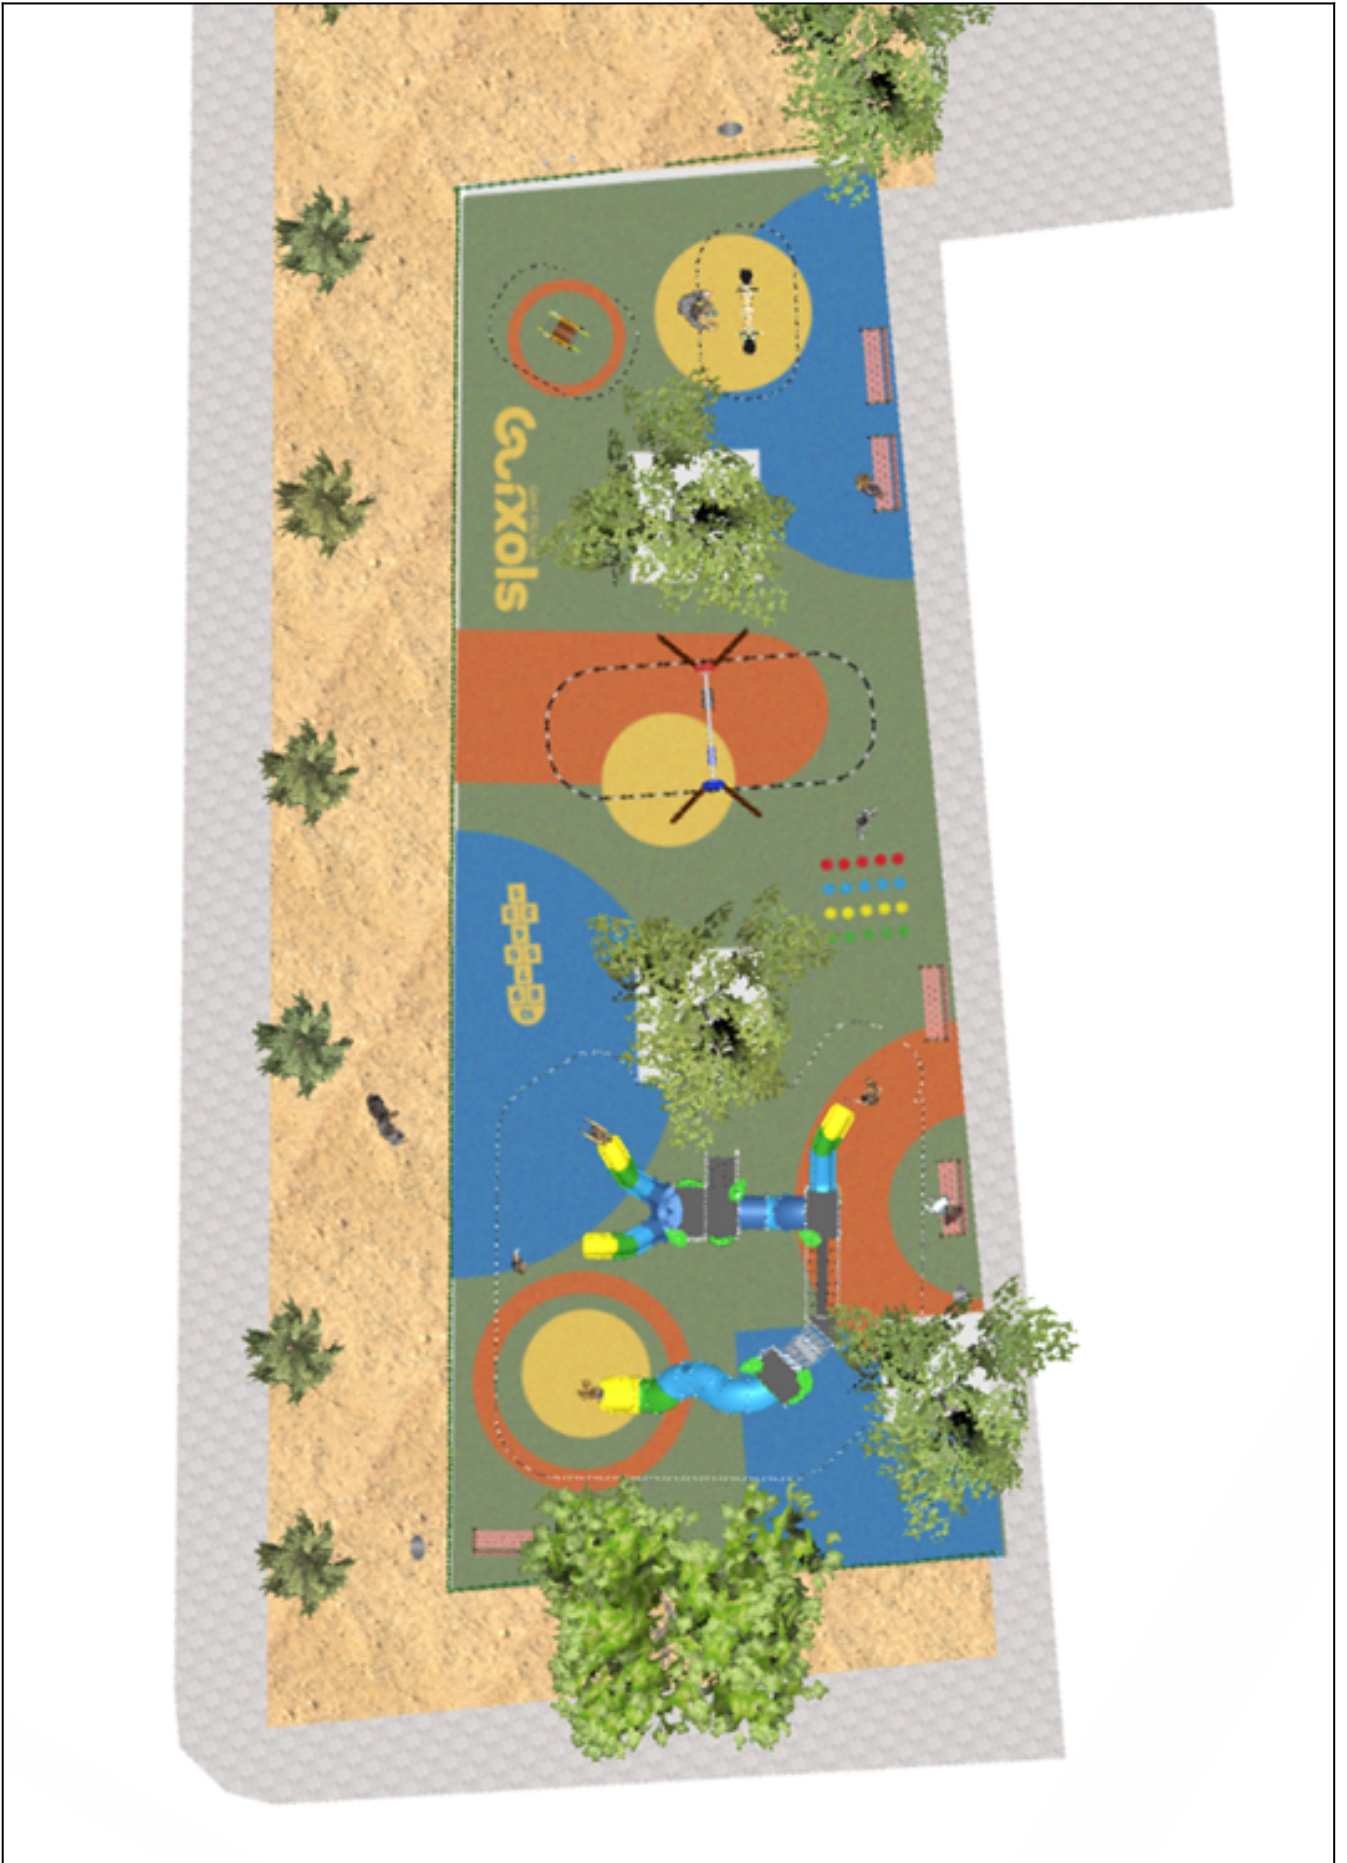

# BENITO

-Aires de Jeux

## Projet

PROJ-014-2022

Surface: 370 m<sup>2</sup>

Email: [info@benito.com](mailto:info@benito.com)

Téléphone: +34 93 852 1000