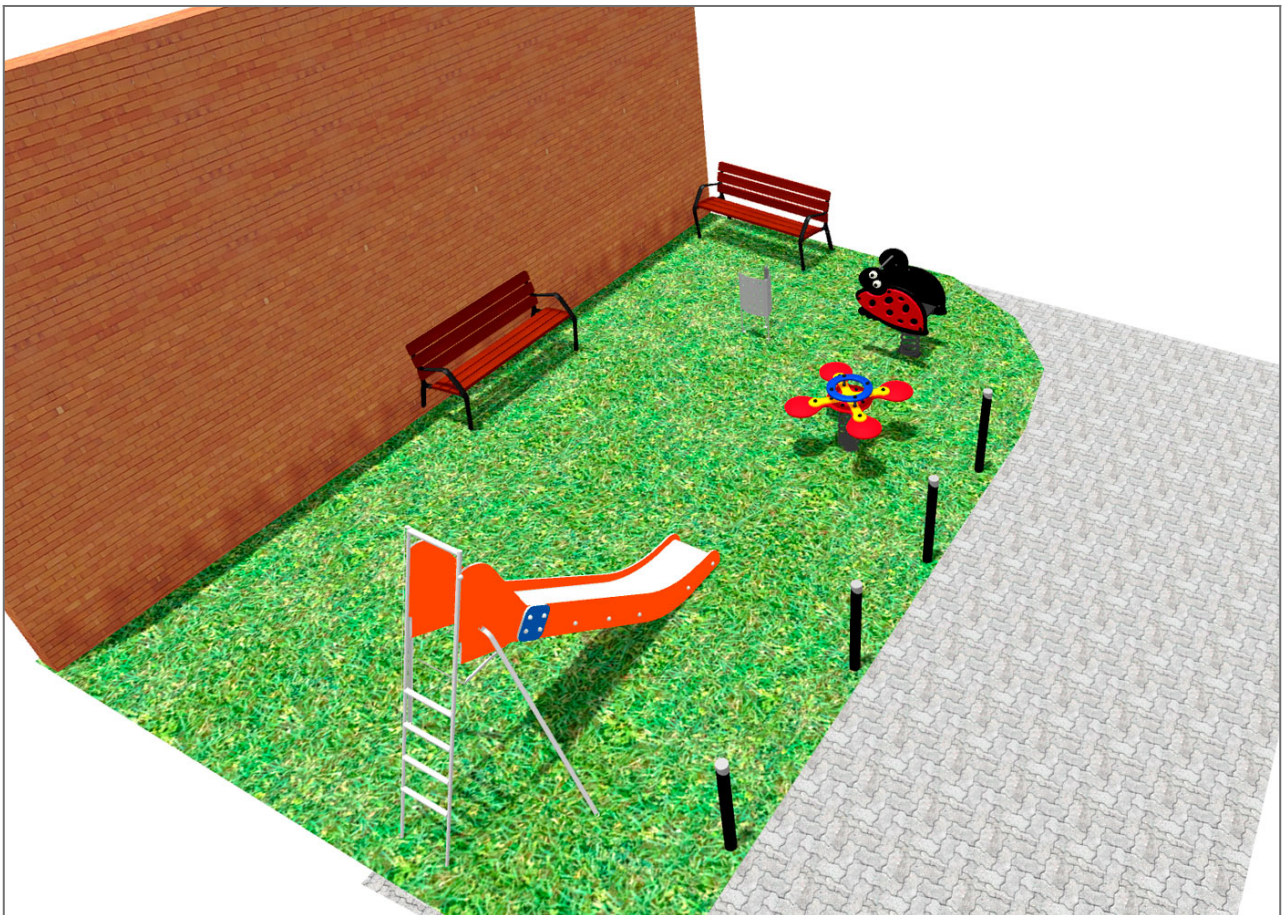

BENITO

-Aires de Jeux

Projet

PROJ-021-2018

Surface: 45 m²

Email: info@benito.com

Téléphone: +34 93 852 1000

BENITO

-Aires de Jeux

BENITO

-Aires de Jeux

BENITO

-Aires de Jeux

Produit	Description
<p data-bbox="188 159 252 185">JT03</p> 	<p data-bbox="363 159 459 185">Everest</p> <p data-bbox="363 188 1487 275">Panneaux, PE-HD : polyéthylène de haute densité caractérisé par sa résistance aux abrasifs chimiques. En tant que polymère, il n'est pas sujet à la corrosion. Résistant aux impacts grâce à son élasticité et légèreté.</p> <p data-bbox="363 304 794 331"> Fiche Technique Certificat Certificat </p>
<p data-bbox="180 427 260 454">JFS07</p> 	<p data-bbox="363 427 435 454">Bubu</p> <p data-bbox="363 456 1449 517">Jeux sur ressort pour enfants, amusants et favorisent l'apprentissage. Fabriqués avec des matériaux résistants et certifiés conformément à la réglementation EN1176.</p> <p data-bbox="363 544 794 571"> Fiche Technique Certificat Certificat </p>
<p data-bbox="180 696 260 723">JFS06</p> 	<p data-bbox="363 696 427 723">Flop</p> <p data-bbox="363 725 1361 752">Collection d'aires de jeux fabriquée à base de matériaux ne requérant aucun entretien.</p> <p data-bbox="363 754 1449 815">Jeux sur ressort pour enfants, amusants et favorisent l'apprentissage. Fabriqués avec des matériaux résistants et certifiés conformément à la réglementation EN1176.</p> <p data-bbox="363 842 794 869"> Fiche Technique Certificat Certificat </p>