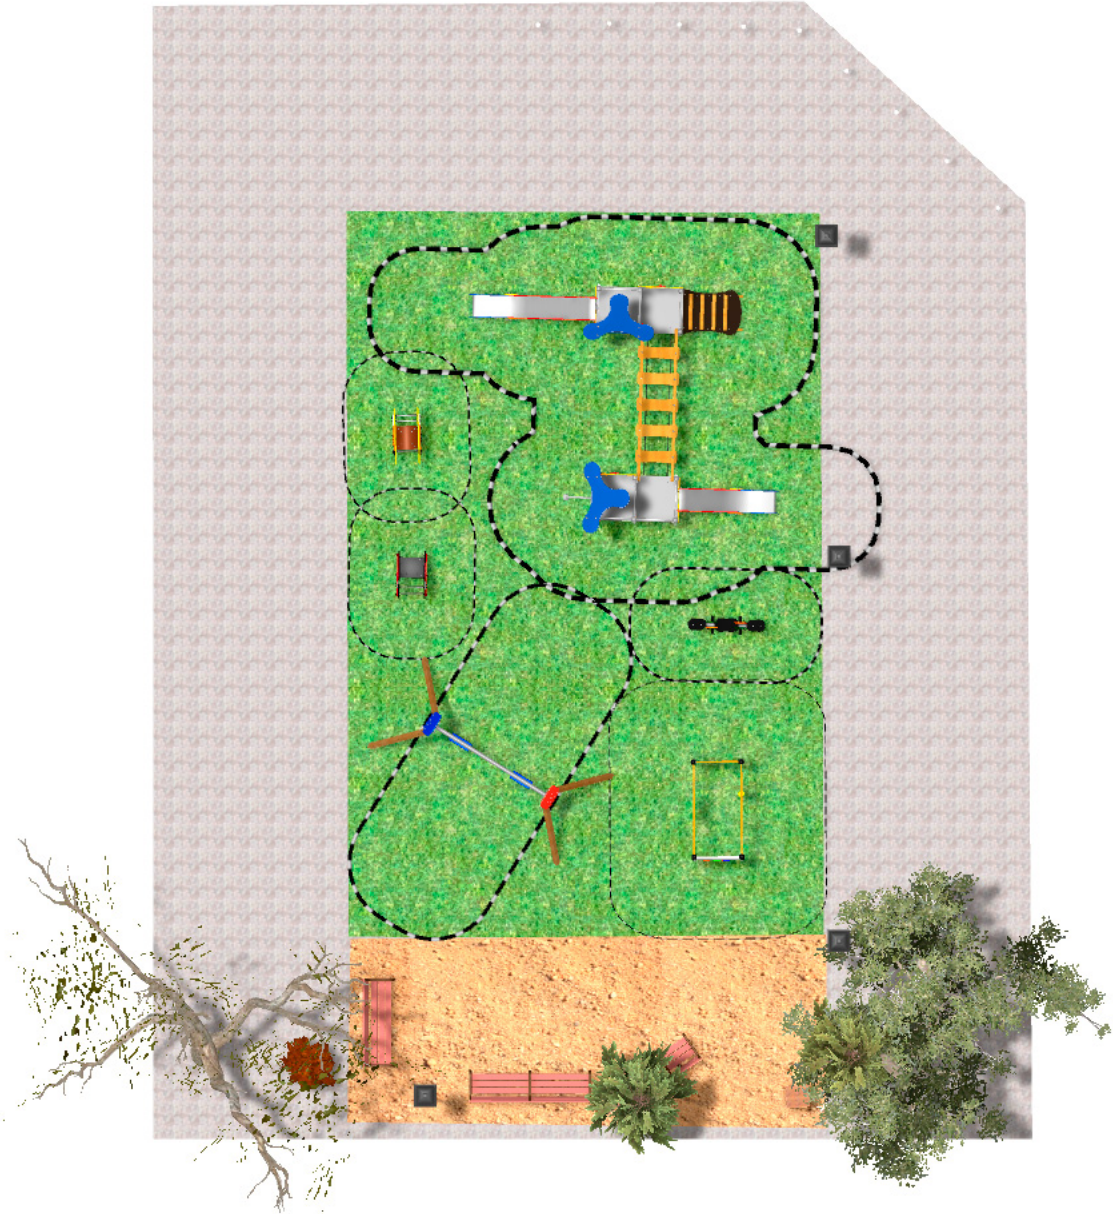

BENITO

-Aires de Jeux

Projet

PROJ-030-2018

Surface: 105 m²

Email: info@benito.com

Téléphone: +34 93 852 1000

BENITO

-Aires de Jeux

BENITO

-Aires de Jeux

BENITO

-Aires de Jeux

Produit	Description
<p>JFS07</p> 	<p>Bubu Jeux sur ressort pour enfants, amusants et favorisent l'apprentissage. Fabriqués avec des matériaux résistants et certifiés conformément à la réglementation EN1176.</p> <p>Fiche Technique Certificat Certificat</p>
<p>JFS08</p> 	<p>Maia Collection d'aires de jeux fabriquée à base de matériaux ne requérant aucun entretien. Jeux sur ressort pour enfants, amusants et favorisent l'apprentissage. Fabriqués avec des matériaux résistants et certifiés conformément à la réglementation EN1176.</p> <p>Fiche Technique Certificat Certificat</p>
<p>JL1520000</p> 	<p>MADERA 2 Plats Balançoires pour les enfants fabriquées avec différents matériaux tels que le bois et l'acier. Résistantes à l'abrasion, corrosion et intempéries.</p> <p>Fiche Technique Certificat Certificat</p>
<p>JFS02</p> 	<p>Snoo Jeux sur ressort pour enfants, amusants et favorisent l'apprentissage. Fabriqués avec des matériaux résistants et certifiés conformément à la réglementation EN1176.</p> <p>Fiche Technique Certificat Certificat</p>
<p>JPV401</p> 	<p>Loop 2 Découvrez la gamme Loop avec des éléments configurés de cordes, pièces d'escalade et circuits d'équilibre. Conçus pour stimuler l'imagination et le développement physique dans un environnement sûr, les produits Loop sont parfaits pour les parcs, les zones scolaires et les espaces publics.</p> <p>Fiche Technique JPV401 Certificat Certificat</p>
<p>JK001B</p> 	<p>Klasik 1 Si vous aimez les éléments en bois, la collection KLASIK est faite pour vous. Jouabilité, défis stimulants et couleurs à la portée de tous.</p> <p>Fiche Technique Certificat</p>