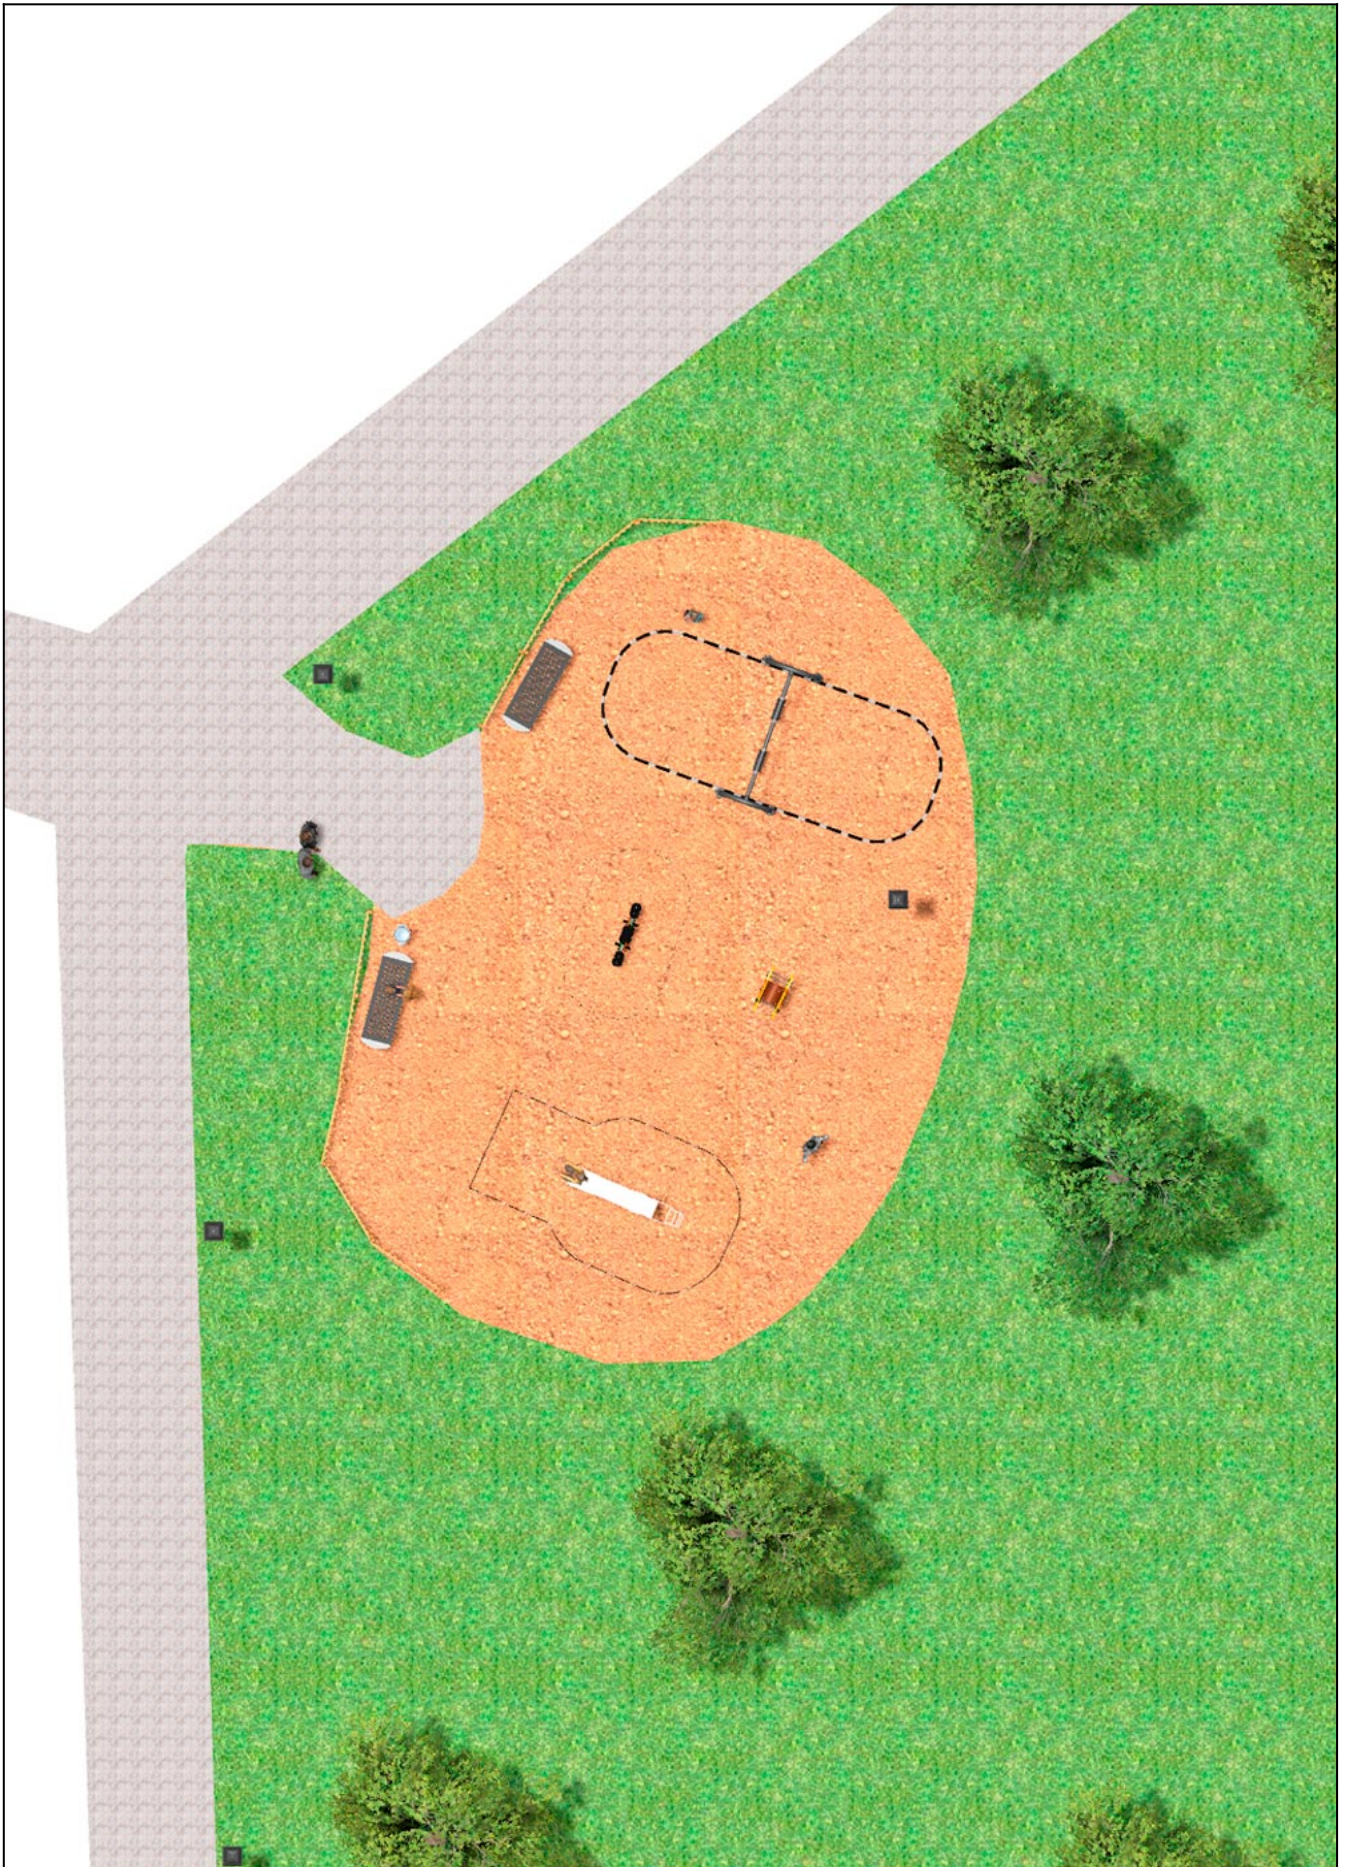

# BENITO

-Aires de Jeux

## Projet

PROJ-034-2018

Surface: 225 m<sup>2</sup>

Email: [info@benito.com](mailto:info@benito.com)

Téléphone: +34 93 852 1000