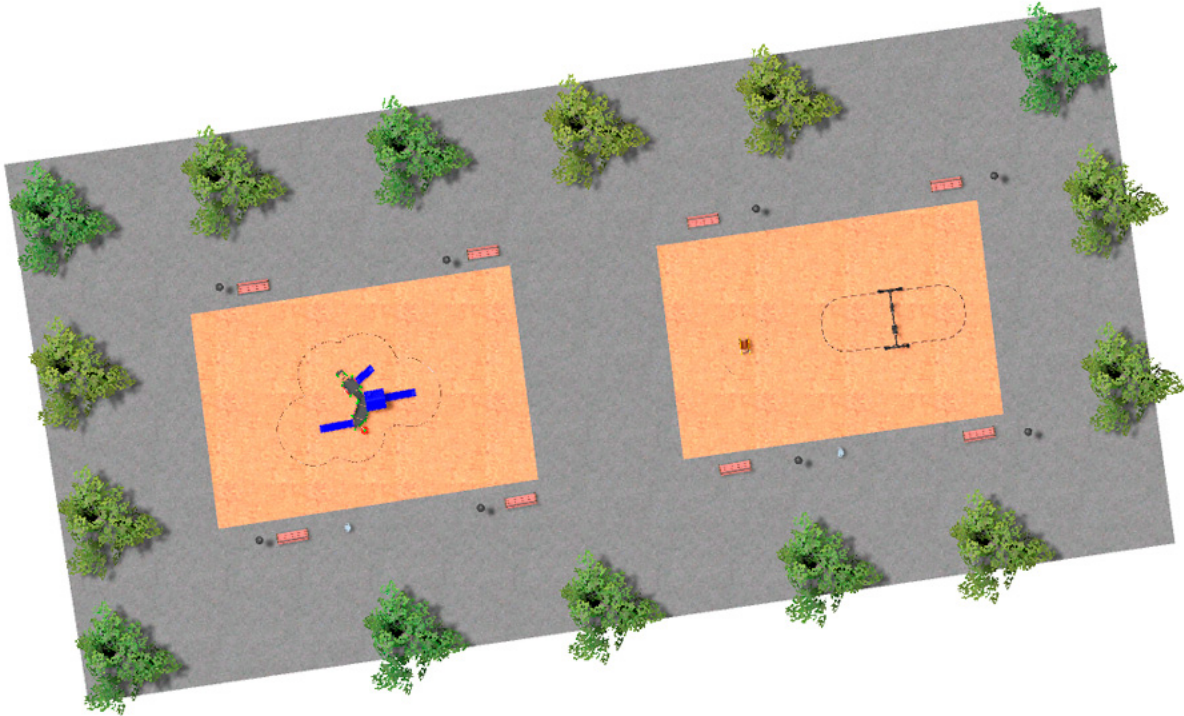

## Projet

PROJ-035-2018

Surface: 430 m<sup>2</sup>

Email: [info@benito.com](mailto:info@benito.com)

Téléphone: +34 93 852 1000

# BENITO

-Aires de Jeux