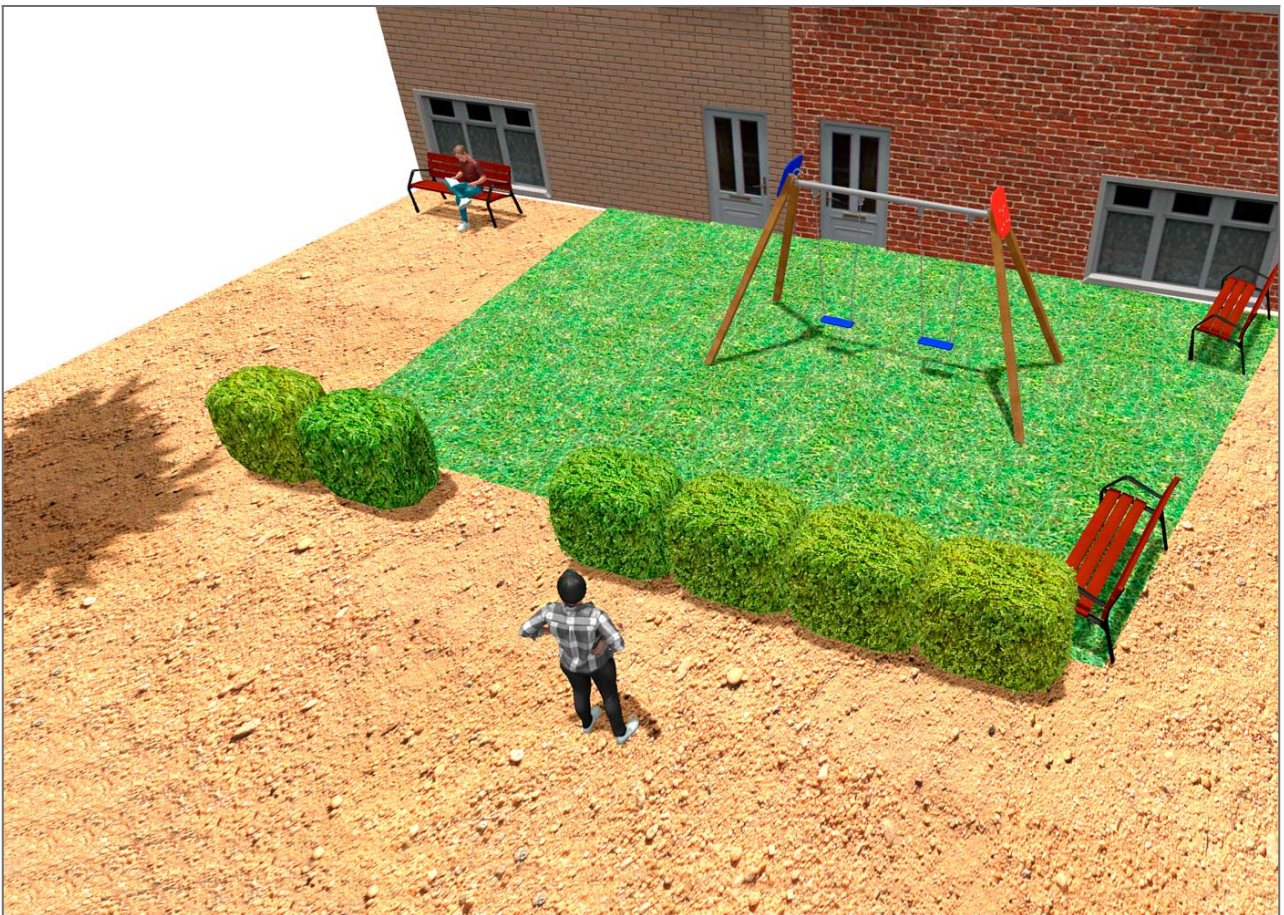

BENITO

-Aires de Jeux

Projet

PROJ-037-2020

Surface: 90 m²

Email: info@benito.com

Téléphone: +34 93 852 1000

BENITO

-Aires de Jeux

BENITO

-Aires de Jeux

BENITO

-Aires de Jeux

Produit

JL1520000

**Description****MADERA 2 Plats**

Balancoires pour les enfants fabriquées avec différents matériaux tels que le bois et l'acier. Résistantes à l'abrasion, corrosion et intempéries.

[Fiche Technique](#) [Certificat](#) [Certificat](#)