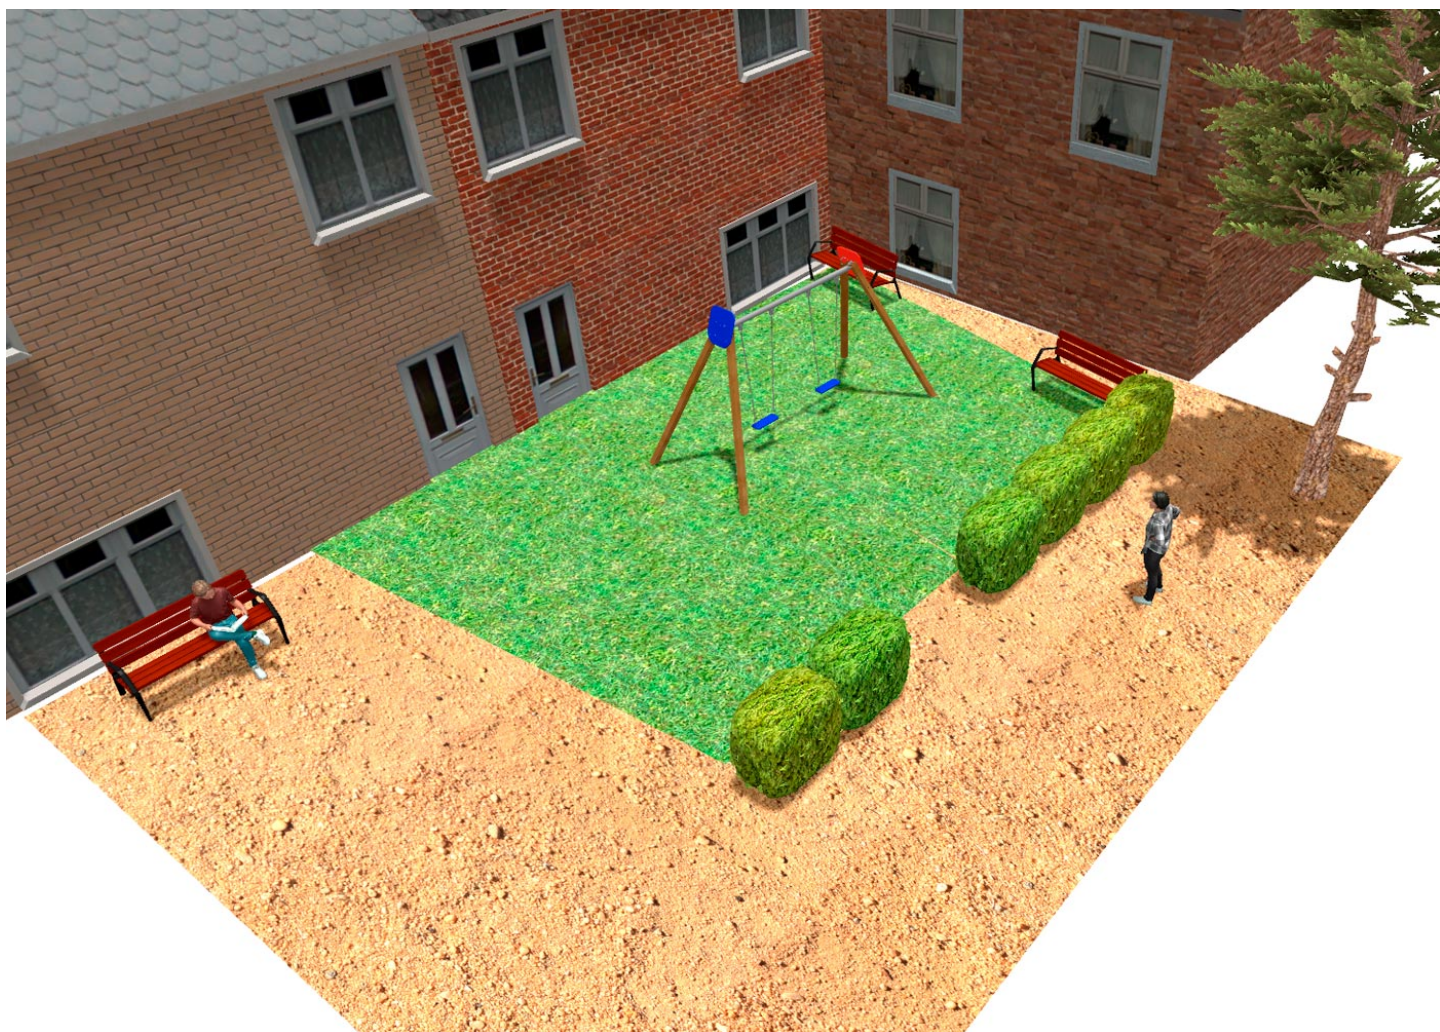

BENITO

-Aires de Jeux

Projet

PROJ-037-2020

Surface: 90 m²

Email: info@benito.com

Téléphone: +34 93 852 1000

BENITO

-Aires de Jeux

BENITO

-Aires de Jeux

BENITO

-Aires de Jeux

Produit

JL1520000

**Description****MADERA 2 Plats**

Balancoires pour les enfants fabriquées avec différents matériaux tels que le bois et l'acier. Résistantes à l'abrasion, corrosion et intempéries.

[Fiche Technique](#) [Certificat](#) [Certificat](#)