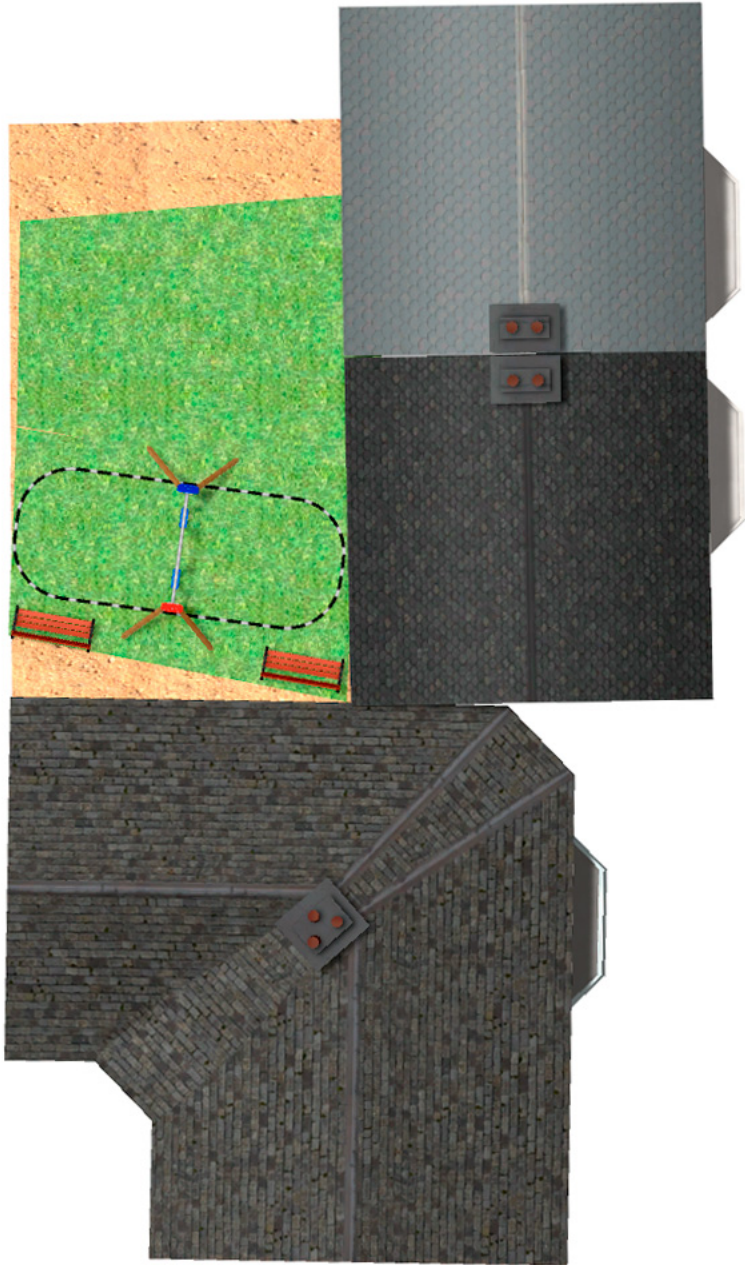

BENITO

-Aires de Jeux

Projet

PROJ-037-2020

Surface: 90 m²

Email: info@benito.com

Téléphone: +34 93 852 1000

BENITO

-Aires de Jeux

BENITO

-Aires de Jeux

BENITO

-Aires de Jeux

Produit

JL1520000

**Description****MADERA 2 Plats**

Balancoires pour les enfants fabriquées avec différents matériaux tels que le bois et l'acier. Résistantes à l'abrasion, corrosion et intempéries.

[Fiche Technique](#) [Certificat](#) [Certificat](#)