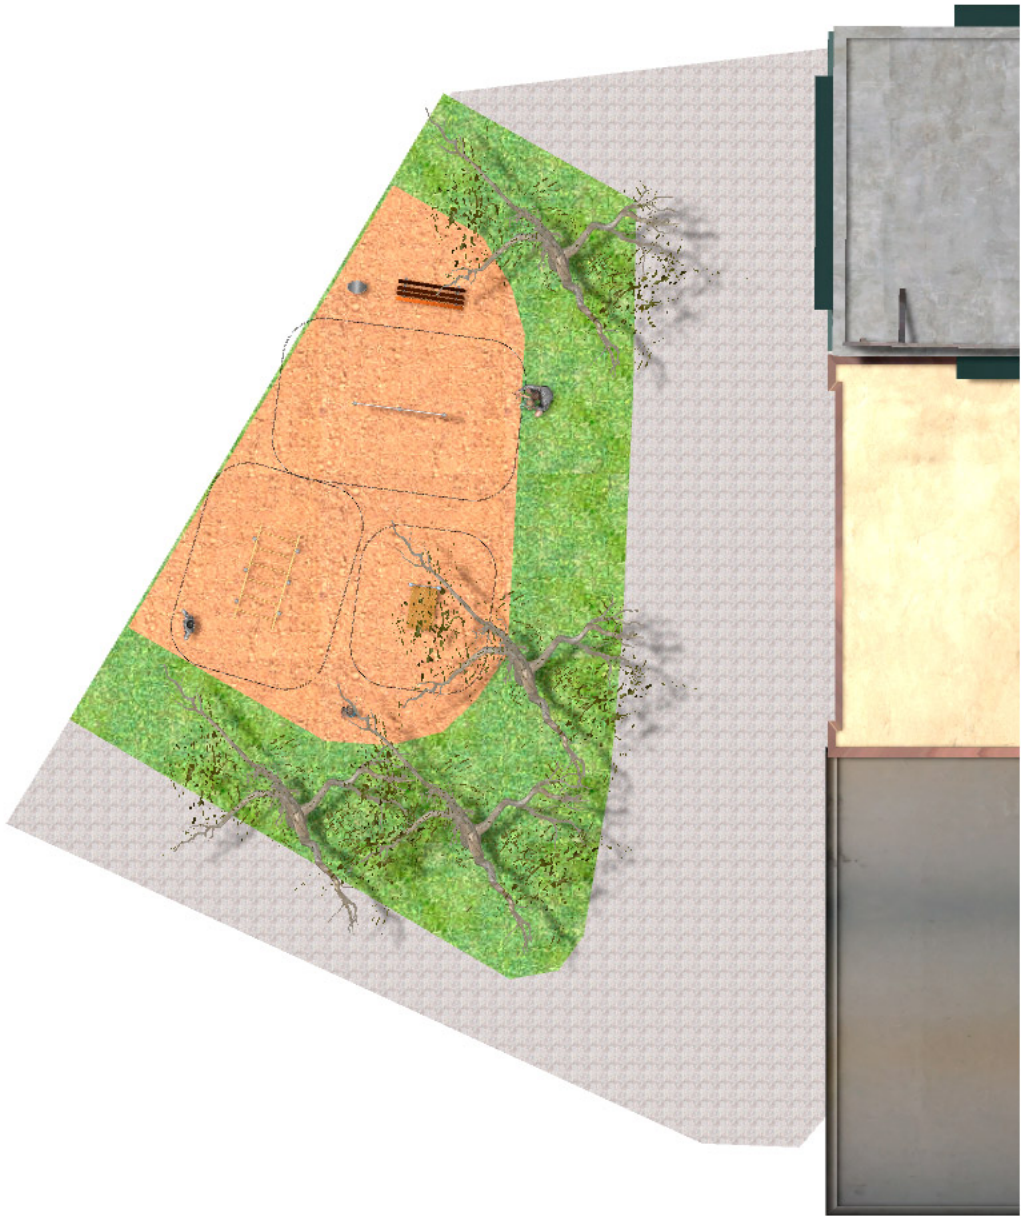

## Projet

PROJ-045-2018

Surface: 100 m<sup>2</sup>

Email: [info@benito.com](mailto:info@benito.com)

Téléphone: +34 93 852 1000

# BENITO

-Aires de Jeux