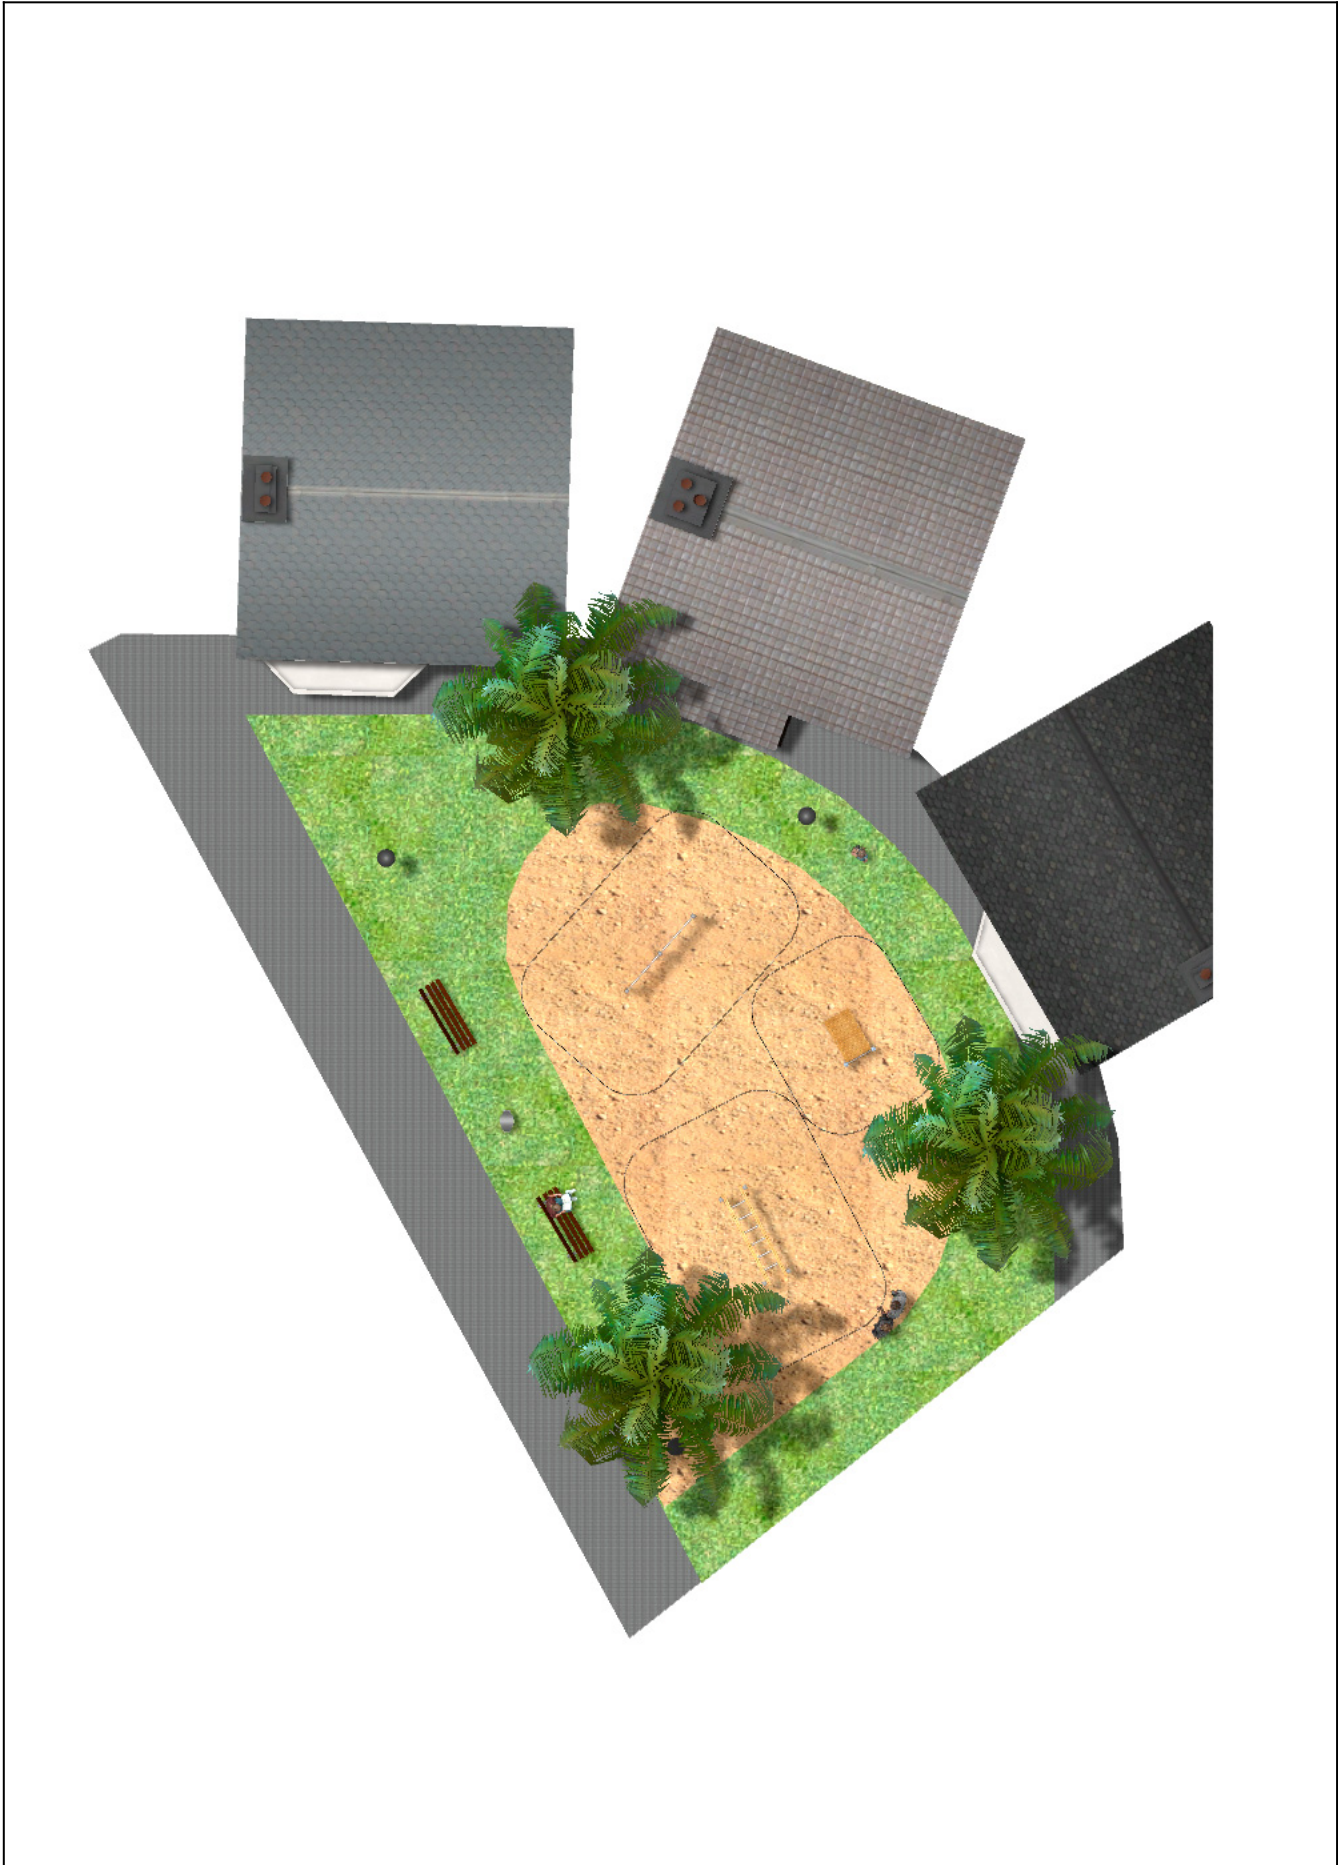

BENITO

-Aires de Jeux

Projet

PROJ-046-2018

Surface: 113 m²

Email: info@benito.com

Téléphone: +34 93 852 1000

BENITO

-Aires de Jeux

BENITO

-Aires de Jeux

BENITO

-Aires de Jeux

Produit	Description
<p>JCIR02</p> 	<p>Abdominal La gamme Work-fit est complète et tous les éléments se combinent parfaitement pour obtenir un parcours sur mesure. Work-fit permet de combiner parfaitement la marche ou la course avec des exercices variés afin de maintenir un style de vie sain. Work-fit est intégralement fabriqué en bois et son installation est par conséquent recommandée dans des environnements naturels.</p> <p>Fiche Technique Certificat</p>
<p>JCIR03</p> 	<p>Wall Bars La gamme Work-fit est complète et tous les éléments se combinent parfaitement pour obtenir un parcours sur mesure. Work-fit permet de combiner parfaitement la marche ou la course avec des exercices variés afin de maintenir un style de vie sain. Work-fit est intégralement fabriqué en bois et son installation est par conséquent recommandée dans des environnements naturels.</p> <p>Fiche Technique Certificat</p>
<p>JCIR17</p> 	<p>Clinging La gamme Work-fit est complète et tous les éléments peuvent être parfaitement combinés pour créer un circuit personnalisé en fonction des objectifs pour lesquels il a été conçu. Work-fit vous permet d'allier parfaitement marche ou course à pied à divers exercices pour un mode de vie sain. Entièrement fabriqué en bois, Work-fit est conçu pour être installé en extérieur.</p> <p>Fiche Technique JCIR17 Certificat</p>