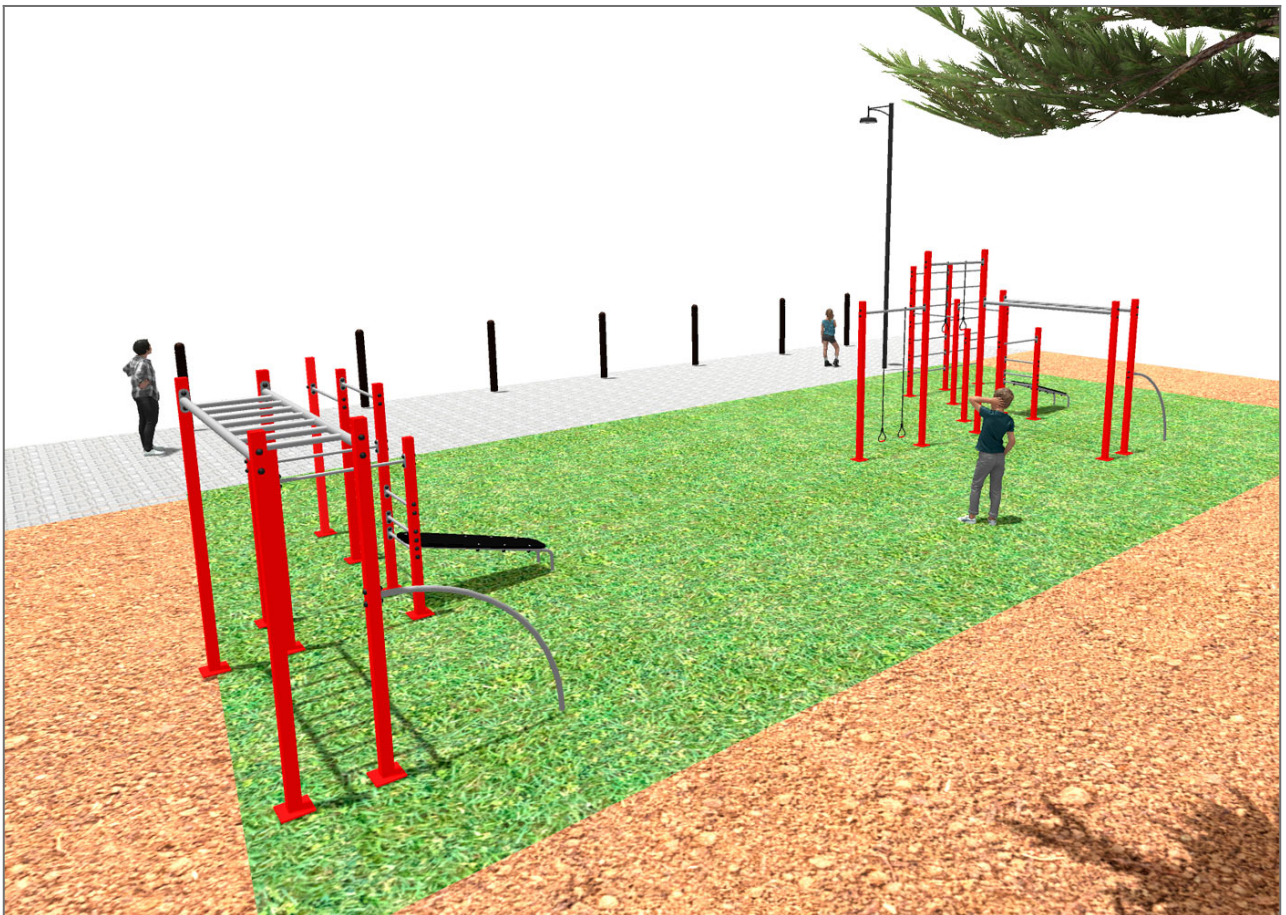

-Aires de Jeux

BENITO

-Aires de Jeux

BENITO

-Aires de Jeux

Produit	Description
<p data-bbox="172 159 272 185">JCIR21H</p> 	<p data-bbox="368 159 555 185">Workfit Pro XXL</p> <p data-bbox="368 188 1508 275">BENITO conçoit et fabrique des aires sportives et de loisirs pour faire des exercices et profiter de l'air libre. Work-fit PRO est un produit professionnel conçu pour tous ceux qui veulent faire de l'exercice physique intense afin de fortifier le corps et l'esprit.</p> <p data-bbox="368 277 1508 331">Chaque modèle inclut plusieurs éléments permettant de faire des exercices variés et complets afin de développer une forme physique optimale.</p> <p data-bbox="368 360 671 387">Fiche Technique Certificat</p>
<p data-bbox="172 427 272 454">JCIR23H</p> 	<p data-bbox="368 427 520 454">Workfit Pro L</p> <p data-bbox="368 456 1508 510">BENITO conçoit et fabrique des espaces sportifs et de loisirs pour faire de l'exercice et profiter du plein air sans limites.</p> <p data-bbox="368 512 1508 566">Work-fit PRO est un produit professionnel destiné aux personnes qui souhaitent effectuer des exercices intensifs pour renforcer le corps et l'esprit.</p> <p data-bbox="368 568 1508 622">Chacun des modèles conçus contient plusieurs éléments permettant de réaliser des exercices diversifiés et complets pour développer une forme physique complète.</p> <p data-bbox="368 651 671 678">Fiche Technique Certificat</p>