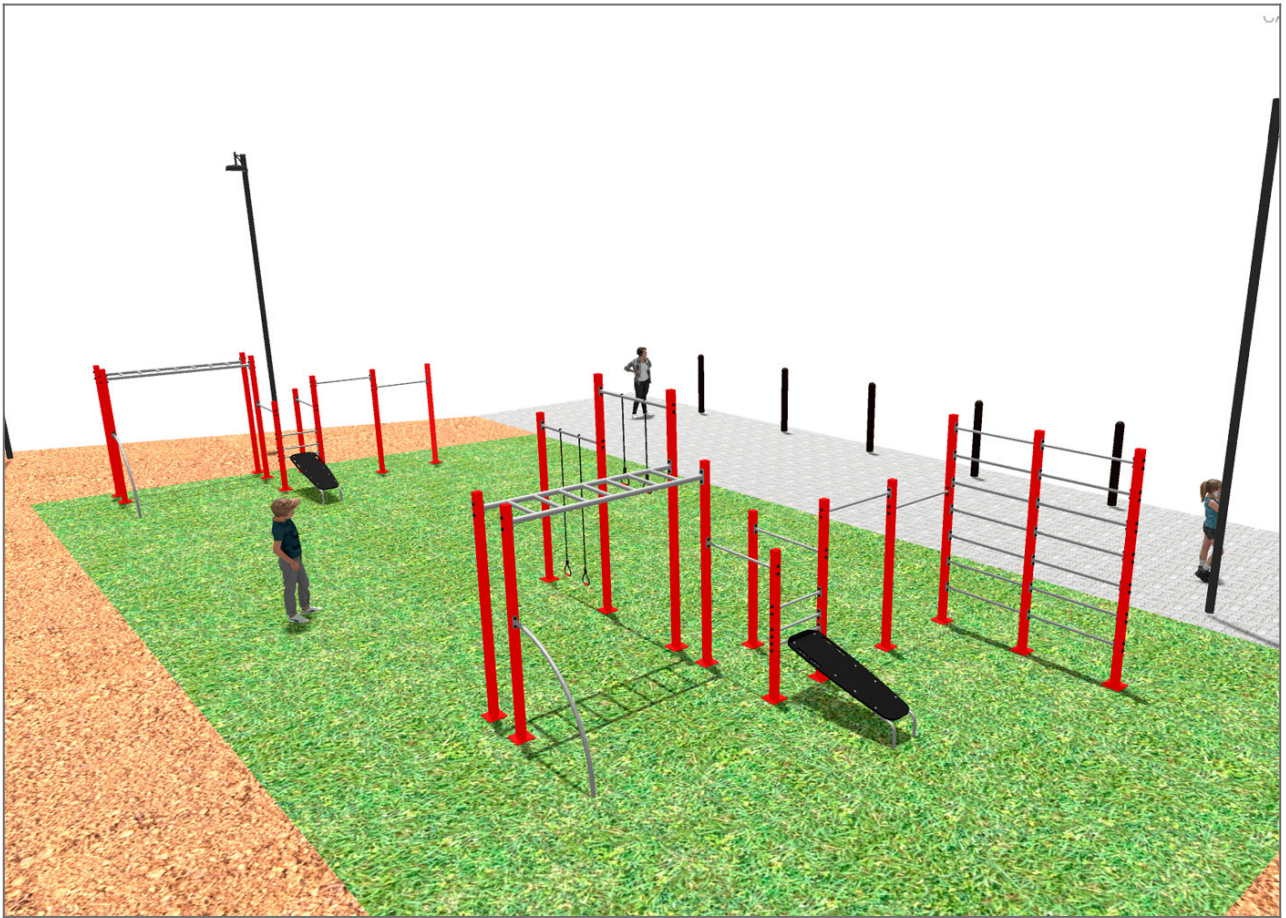

-Aires de Jeux

BENITO

-Aires de Jeux

BENITO

-Aires de Jeux

Produit	Description
<p data-bbox="172 159 272 185">JCIR21H</p> 	<p data-bbox="368 159 555 185">Workfit Pro XXL</p> <p data-bbox="368 188 1508 275">BENITO conçoit et fabrique des aires sportives et de loisirs pour faire des exercices et profiter de l'air libre. Work-fit PRO est un produit professionnel conçu pour tous ceux qui veulent faire de l'exercice physique intense afin de fortifier le corps et l'esprit.</p> <p data-bbox="368 277 1508 331">Chaque modèle inclut plusieurs éléments permettant de faire des exercices variés et complets afin de développer une forme physique optimale.</p> <p data-bbox="368 360 671 387">Fiche Technique Certificat</p>
<p data-bbox="172 427 272 454">JCIR23H</p> 	<p data-bbox="368 427 520 454">Workfit Pro L</p> <p data-bbox="368 456 1508 510">BENITO conçoit et fabrique des espaces sportifs et de loisirs pour faire de l'exercice et profiter du plein air sans limites.</p> <p data-bbox="368 512 1508 566">Work-fit PRO est un produit professionnel destiné aux personnes qui souhaitent effectuer des exercices intensifs pour renforcer le corps et l'esprit.</p> <p data-bbox="368 568 1508 622">Chacun des modèles conçus contient plusieurs éléments permettant de réaliser des exercices diversifiés et complets pour développer une forme physique complète.</p> <p data-bbox="368 651 671 678">Fiche Technique Certificat</p>