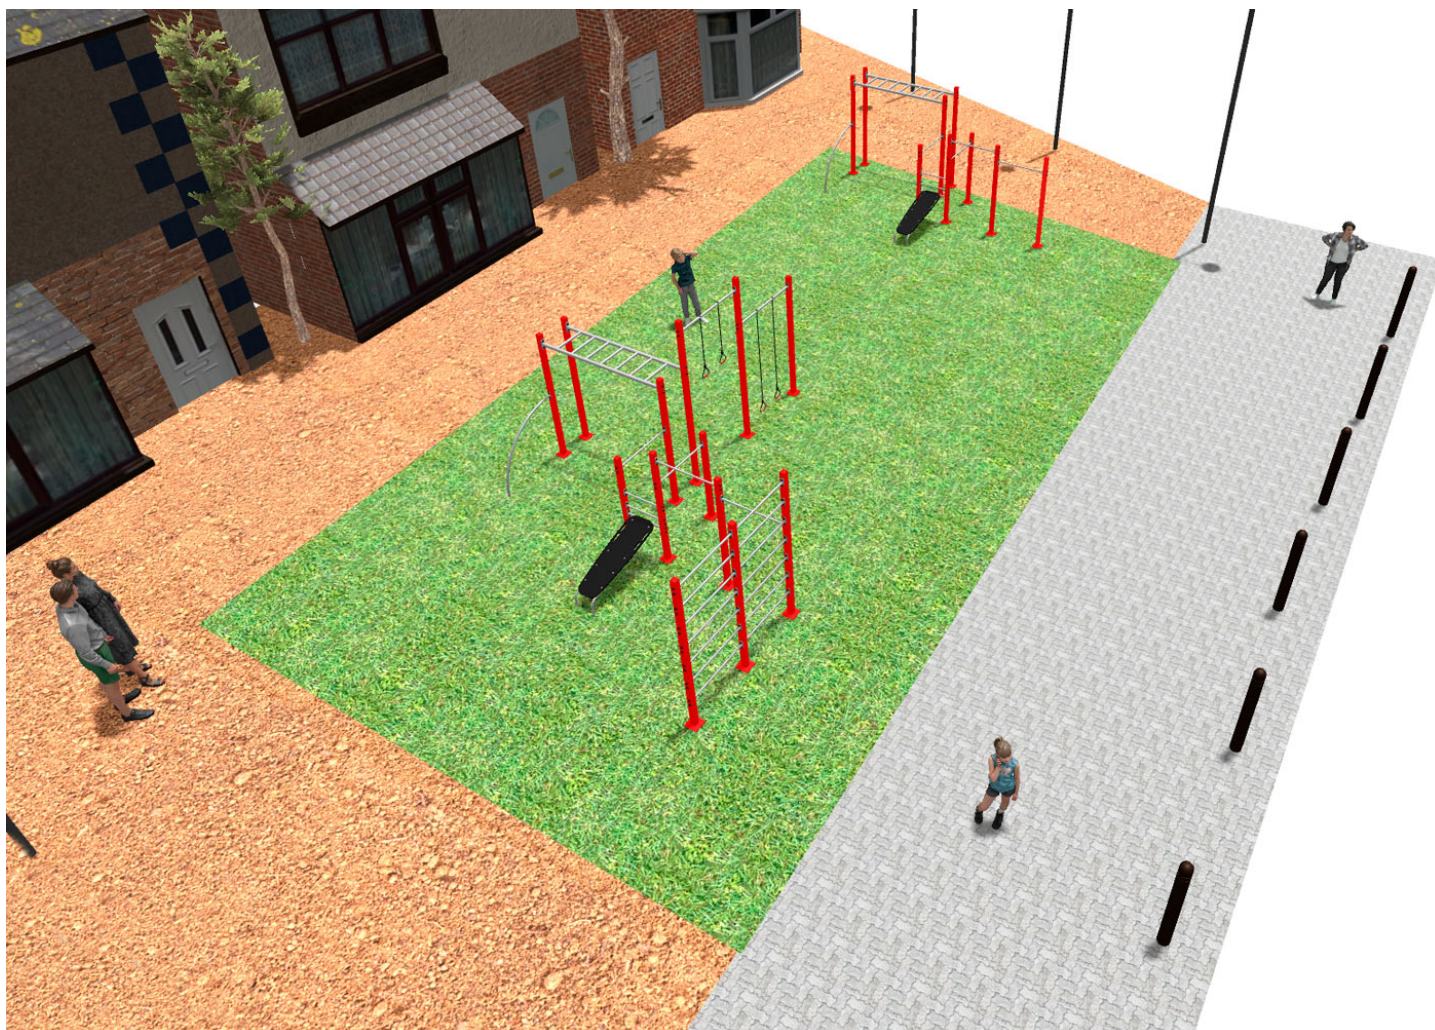

BENITO

-Aires de Jeux

Projet

PROJ-054-2018

Surface: 160 m²

Email: info@benito.com

Téléphone: +34 93 852 1000

BENITO

-Aires de Jeux

BENITO

-Aires de Jeux

BENITO

-Aires de Jeux

Produit	Description
<p data-bbox="172 159 272 185">JCIR21H</p> 	<p data-bbox="368 159 555 185">Workfit Pro XXL</p> <p data-bbox="368 188 1508 275">BENITO conçoit et fabrique des aires sportives et de loisirs pour faire des exercices et profiter de l'air libre. Work-fit PRO est un produit professionnel conçu pour tous ceux qui veulent faire de l'exercice physique intense afin de fortifier le corps et l'esprit.</p> <p data-bbox="368 277 1508 331">Chaque modèle inclut plusieurs éléments permettant de faire des exercices variés et complets afin de développer une forme physique optimale.</p> <p data-bbox="368 360 671 387">Fiche Technique Certificat</p>
<p data-bbox="172 427 272 454">JCIR23H</p> 	<p data-bbox="368 427 520 454">Workfit Pro L</p> <p data-bbox="368 456 1508 510">BENITO conçoit et fabrique des espaces sportifs et de loisirs pour faire de l'exercice et profiter du plein air sans limites.</p> <p data-bbox="368 512 1508 566">Work-fit PRO est un produit professionnel destiné aux personnes qui souhaitent effectuer des exercices intensifs pour renforcer le corps et l'esprit.</p> <p data-bbox="368 568 1508 622">Chacun des modèles conçus contient plusieurs éléments permettant de réaliser des exercices diversifiés et complets pour développer une forme physique complète.</p> <p data-bbox="368 651 671 678">Fiche Technique Certificat</p>