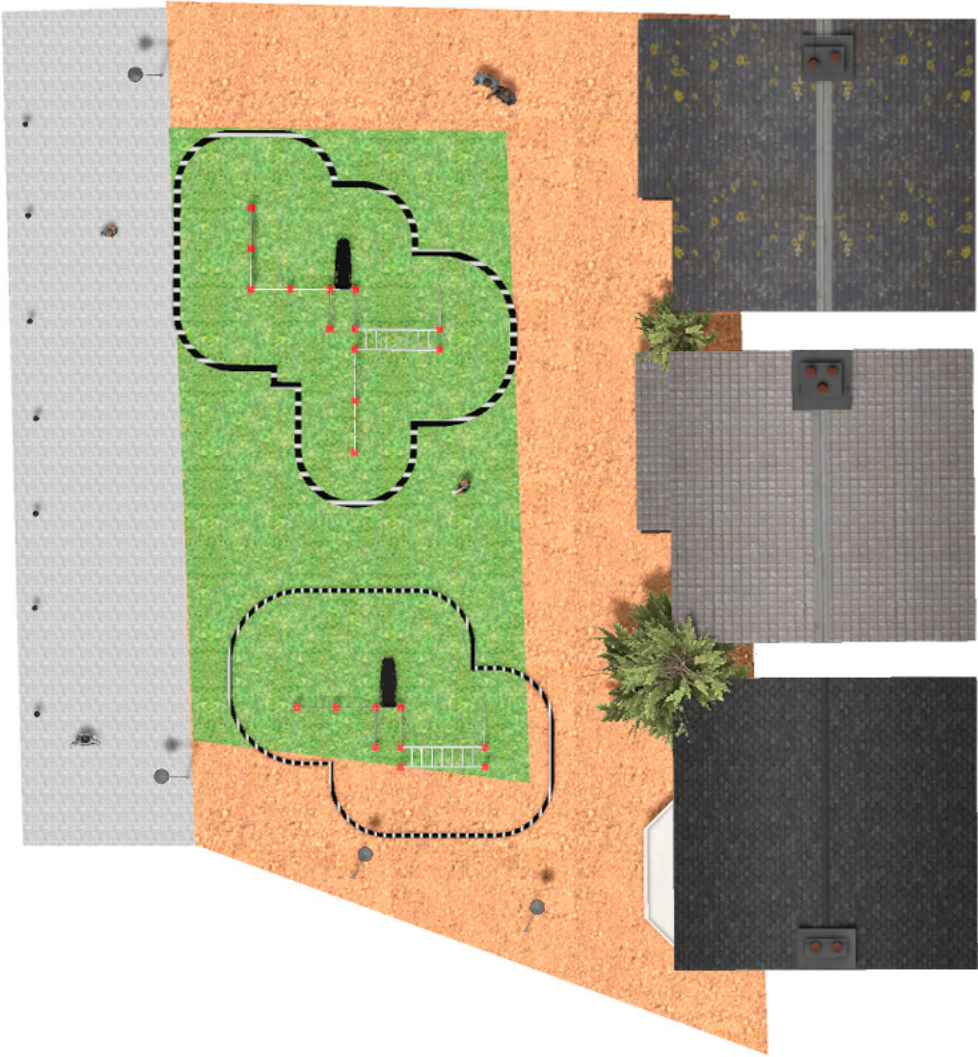

BENITO

-Aires de Jeux

Projet

PROJ-054-2018

Surface: 160 m²

Email: info@benito.com

Téléphone: +34 93 852 1000

BENITO

-Aires de Jeux

BENITO

-Aires de Jeux

BENITO

-Aires de Jeux

Produit	Description
<p data-bbox="172 159 272 185">JCIR21H</p> 	<p data-bbox="368 159 555 185">Workfit Pro XXL</p> <p data-bbox="368 188 1508 275">BENITO conçoit et fabrique des aires sportives et de loisirs pour faire des exercices et profiter de l'air libre. Work-fit PRO est un produit professionnel conçu pour tous ceux qui veulent faire de l'exercice physique intense afin de fortifier le corps et l'esprit.</p> <p data-bbox="368 277 1508 331">Chaque modèle inclut plusieurs éléments permettant de faire des exercices variés et complets afin de développer une forme physique optimale.</p> <p data-bbox="368 360 671 387">Fiche Technique Certificat</p>
<p data-bbox="172 427 272 454">JCIR23H</p> 	<p data-bbox="368 427 520 454">Workfit Pro L</p> <p data-bbox="368 456 1508 510">BENITO conçoit et fabrique des espaces sportifs et de loisirs pour faire de l'exercice et profiter du plein air sans limites.</p> <p data-bbox="368 512 1508 566">Work-fit PRO est un produit professionnel destiné aux personnes qui souhaitent effectuer des exercices intensifs pour renforcer le corps et l'esprit.</p> <p data-bbox="368 568 1508 622">Chacun des modèles conçus contient plusieurs éléments permettant de réaliser des exercices diversifiés et complets pour développer une forme physique complète.</p> <p data-bbox="368 651 671 678">Fiche Technique Certificat</p>