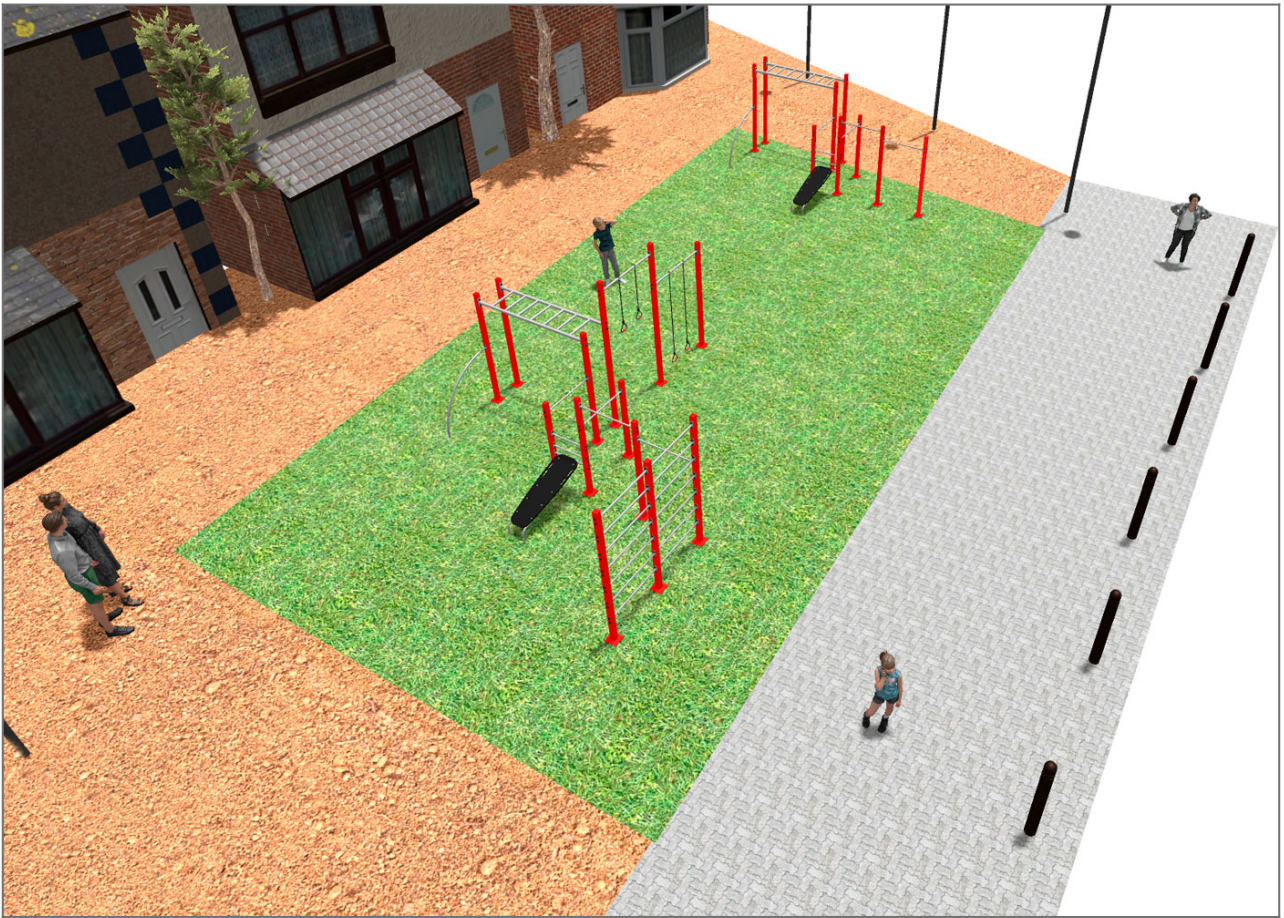

BENITO

-Aires de Jeux

Projet

PROJ-054-2018

Surface: 160 m²

Email: info@benito.com

Téléphone: +34 93 852 1000

BENITO

-Aires de Jeux

BENITO

-Aires de Jeux

BENITO

-Aires de Jeux

Produit	Description
<p data-bbox="172 159 272 185">JCIR21H</p> 	<p data-bbox="368 159 555 185">Workfit Pro XXL</p> <p data-bbox="368 188 1508 275">BENITO conçoit et fabrique des aires sportives et de loisirs pour faire des exercices et profiter de l'air libre. Work-fit PRO est un produit professionnel conçu pour tous ceux qui veulent faire de l'exercice physique intense afin de fortifier le corps et l'esprit.</p> <p data-bbox="368 277 1508 331">Chaque modèle inclut plusieurs éléments permettant de faire des exercices variés et complets afin de développer une forme physique optimale.</p> <p data-bbox="368 360 671 387">Fiche Technique Certificat</p>
<p data-bbox="172 427 272 454">JCIR23H</p> 	<p data-bbox="368 427 520 454">Workfit Pro L</p> <p data-bbox="368 456 1508 510">BENITO conçoit et fabrique des espaces sportifs et de loisirs pour faire de l'exercice et profiter du plein air sans limites.</p> <p data-bbox="368 512 1508 566">Work-fit PRO est un produit professionnel destiné aux personnes qui souhaitent effectuer des exercices intensifs pour renforcer le corps et l'esprit.</p> <p data-bbox="368 568 1508 622">Chacun des modèles conçus contient plusieurs éléments permettant de réaliser des exercices diversifiés et complets pour développer une forme physique complète.</p> <p data-bbox="368 651 671 678">Fiche Technique Certificat</p>