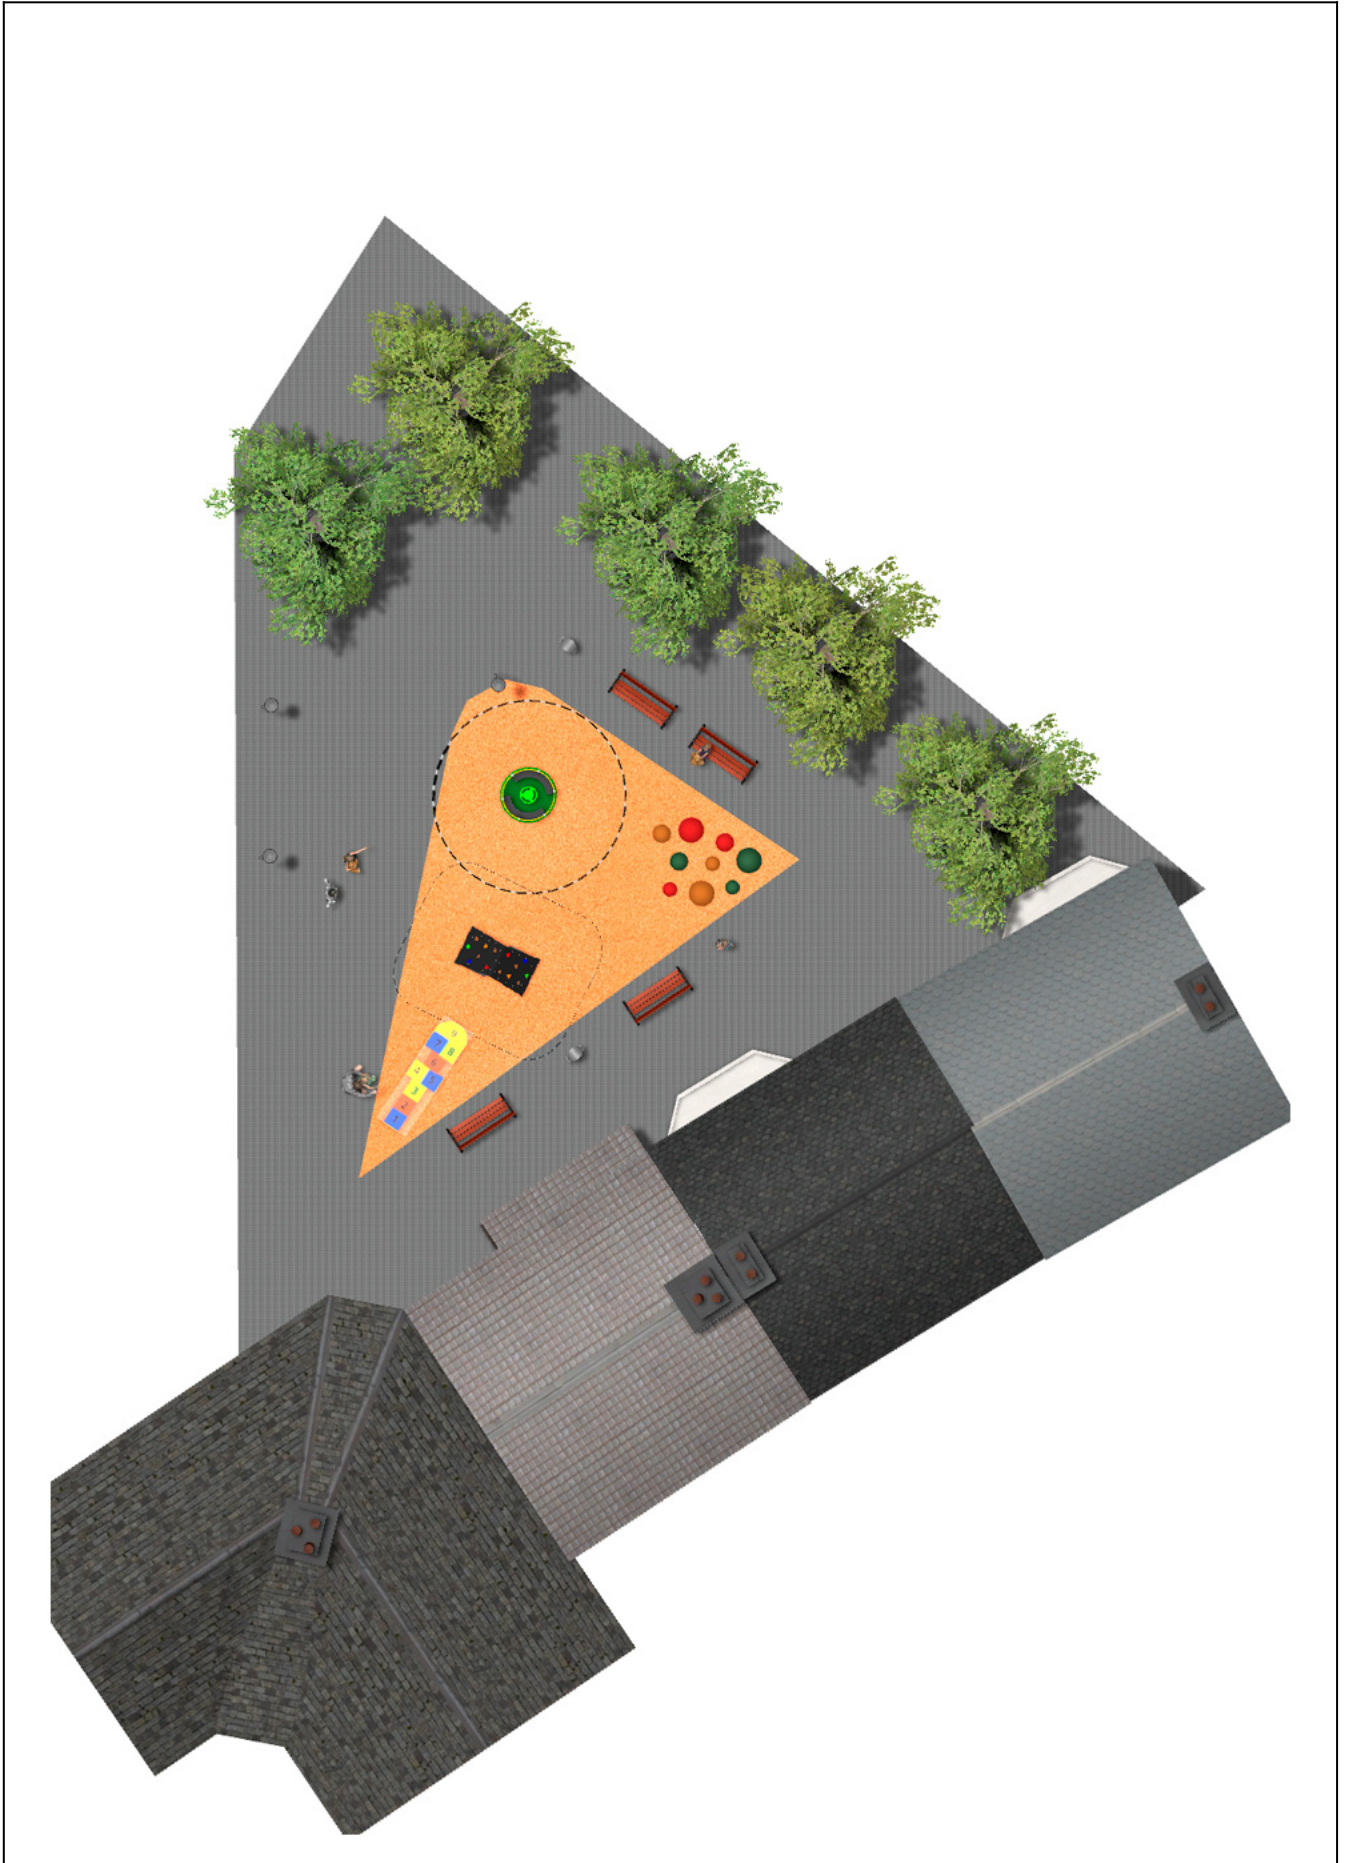

BENITO

-Aires de Jeux

Projet

PROJ-059-2018

Surface: 40 m²

Email: info@benito.com

Téléphone: +34 93 852 1000

BENITO

-Aires de Jeux

BENITO

-Aires de Jeux

BENITO

-Aires de Jeux

| Produit | Description |
|---|--|
| <p data-bbox="181 159 256 185">JC06B</p>  | <p data-bbox="368 159 456 185">Cosmic</p> <p data-bbox="368 188 1493 215">Structure, Métal : acier galvanisé et thermolaqué résistant à la corrosion. Coloris : RAL 6018, RAL 1028.</p> <p data-bbox="368 275 751 302">Fiche Technique JC06B Certificat</p> |
| <p data-bbox="177 427 261 454">JPV310</p>  | <p data-bbox="368 427 448 454">Loop 1</p> <p data-bbox="368 456 1493 539">Découvrez la gamme Loop avec des éléments configurés de cordes, pièces d'escalade et circuits d'équilibre. Conçus pour stimuler l'imagination et le développement physique dans un environnement sûr, les produits Loop sont parfaits pour les parcs, les zones scolaires et les espaces publics.</p> <p data-bbox="368 568 884 595">Fiche Technique JPV310 Certificat Certificat</p> |