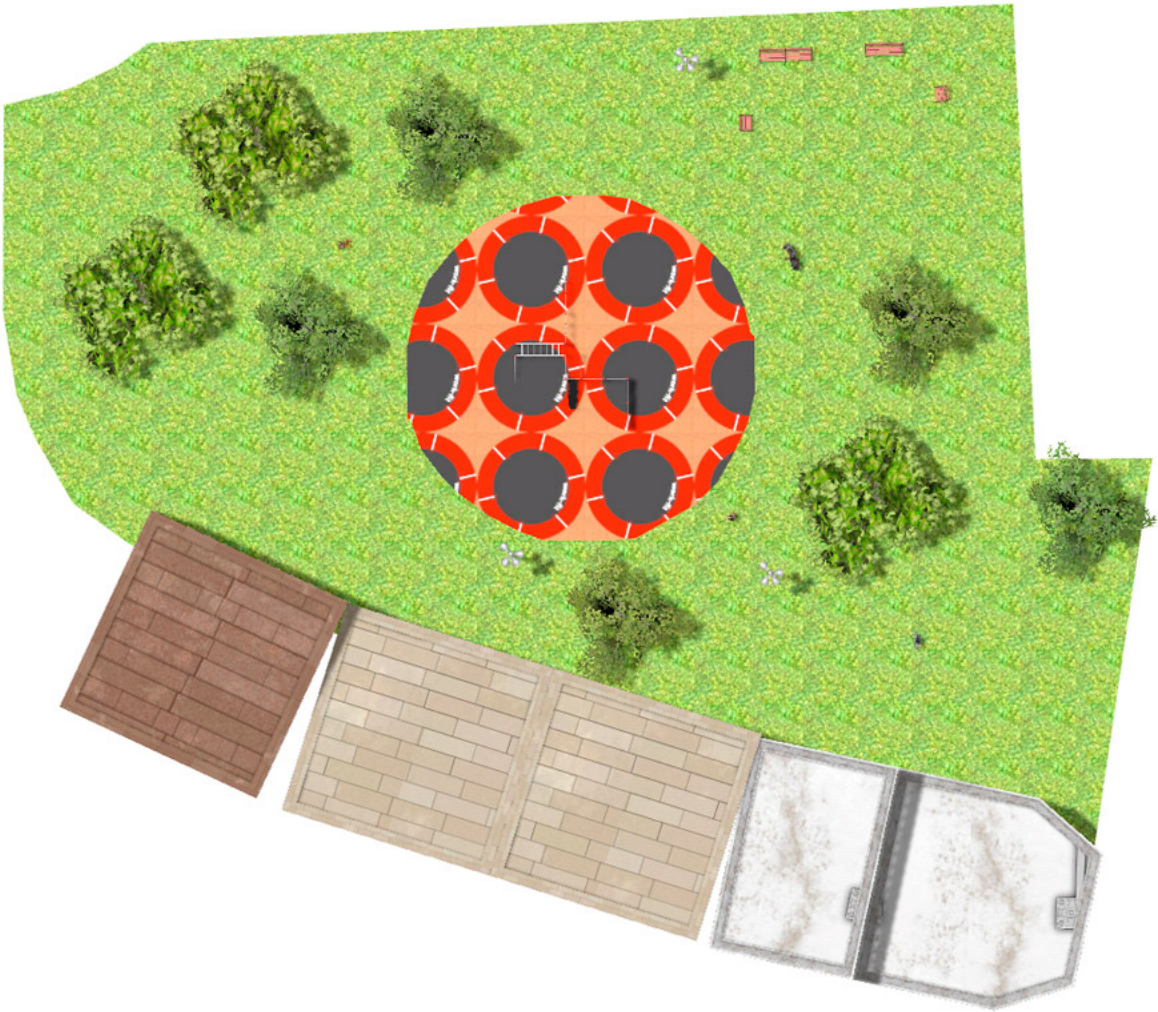

# BENITO

-Aires de Jeux

## Projet

PROJ-062-2018

Surface: 255 m<sup>2</sup>

Email: [info@benito.com](mailto:info@benito.com)

Téléphone: +34 93 852 1000