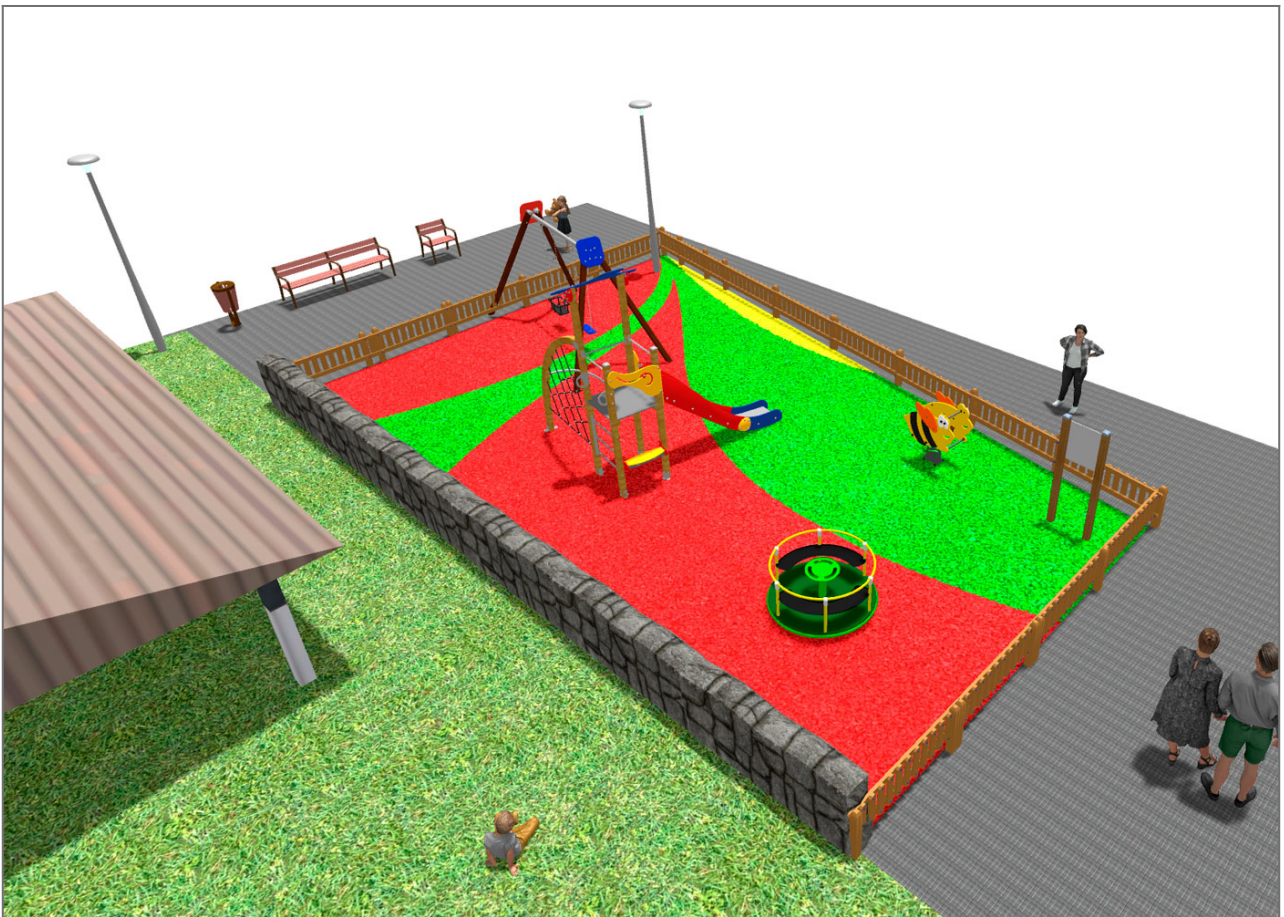

BENITO

-Aires de Jeux

Projet

PROJ-064-2018

Surface: 120 m²

Email: info@benito.com

Téléphone: +34 93 852 1000

BENITO

-Aires de Jeux

BENITO

-Aires de Jeux

BENITO

-Aires de Jeux

Produit	Description
<p data-bbox="172 159 264 185">JK002B</p> 	<p data-bbox="368 159 464 185">Klasik 2</p> <p data-bbox="368 188 1366 248">Si vous aimez les éléments en bois, la collection KLASIK est faite pour vous. Jouabilité, défis stimulants et couleurs à la portée de tous.</p> <p data-bbox="368 275 671 302">Fiche Technique Certificat</p>
<p data-bbox="161 427 280 454">JL1011000</p> 	<p data-bbox="368 427 635 454">METAL 1 Plano 1 Cuna</p> <p data-bbox="368 456 1493 517">Balançoires pour les enfants fabriquées avec différents matériaux tels que le bois et l'acier. Résistantes à l'abrasion, corrosion et intempéries.</p> <p data-bbox="368 544 794 571">Fiche Technique Certificat Certificat</p>
<p data-bbox="185 696 256 723">JFS08</p> 	<p data-bbox="368 696 424 723">Maia</p> <p data-bbox="368 725 1358 752">Collection d'aires de jeux fabriquée à base de matériaux ne requérant aucun entretien.</p> <p data-bbox="368 754 1445 815">Jeux sur ressort pour enfants, amusants et favorisent l'apprentissage. Fabriqués avec des matériaux résistants et certifiés conformément à la réglementation EN1176.</p> <p data-bbox="368 842 794 869">Fiche Technique Certificat Certificat</p>
<p data-bbox="185 965 256 992">JC06B</p> 	<p data-bbox="368 965 456 992">Cosmic</p> <p data-bbox="368 994 1493 1021">Structure, Métal : acier galvanisé et thermolaqué résistant à la corrosion. Coloris : RAL 6018, RAL 1028.</p> <p data-bbox="368 1077 751 1104">Fiche Technique JC06B Certificat</p>