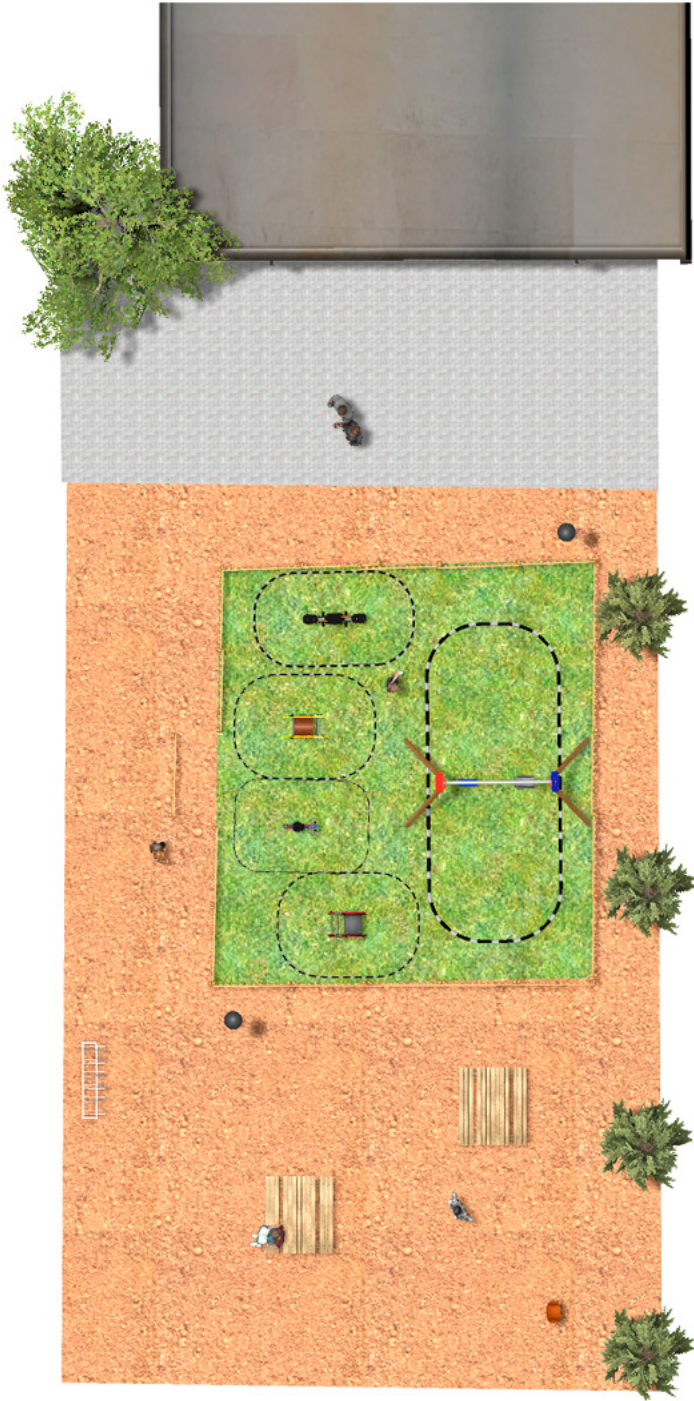

BENITO

-Aires de Jeux

Projet

PROJ-070-2018

Surface: 305 m²

Email: info@benito.com

Téléphone: +34 93 852 1000

BENITO

-Aires de Jeux

BENITO

-Aires de Jeux

BENITO

-Aires de Jeux

Produit	Description
<p>JL1511000</p> 	<p>MADERA 1 Plat 1 Berceau Balançoires pour les enfants fabriquées avec différents matériaux tels que le bois et l'acier. Résistantes à l'abrasion, corrosion et intempéries.</p> <p>Fiche Technique JL1511000 Certificat Certificat</p>
<p>JFS08</p> 	<p>Maia Collection d'aires de jeux fabriquée à base de matériaux ne requérant aucun entretien. Jeux sur ressort pour enfants, amusants et favorisent l'apprentissage. Fabriqués avec des matériaux résistants et certifiés conformément à la réglementation EN1176.</p> <p>Fiche Technique Certificat Certificat</p>
<p>JFS07</p> 	<p>Bubu Jeux sur ressort pour enfants, amusants et favorisent l'apprentissage. Fabriqués avec des matériaux résistants et certifiés conformément à la réglementation EN1176.</p> <p>Fiche Technique Certificat Certificat</p>
<p>JFS02</p> 	<p>Snoo Jeux sur ressort pour enfants, amusants et favorisent l'apprentissage. Fabriqués avec des matériaux résistants et certifiés conformément à la réglementation EN1176.</p> <p>Fiche Technique Certificat Certificat</p>
<p>JFS104</p> 	<p>Vespa Jeux sur ressort pour enfants, amusants et favorisent l'apprentissage. Fabriqués avec des matériaux résistants et certifiés conformément à la réglementation EN1176.</p> <p>Fiche Technique Certificat Certificat</p>