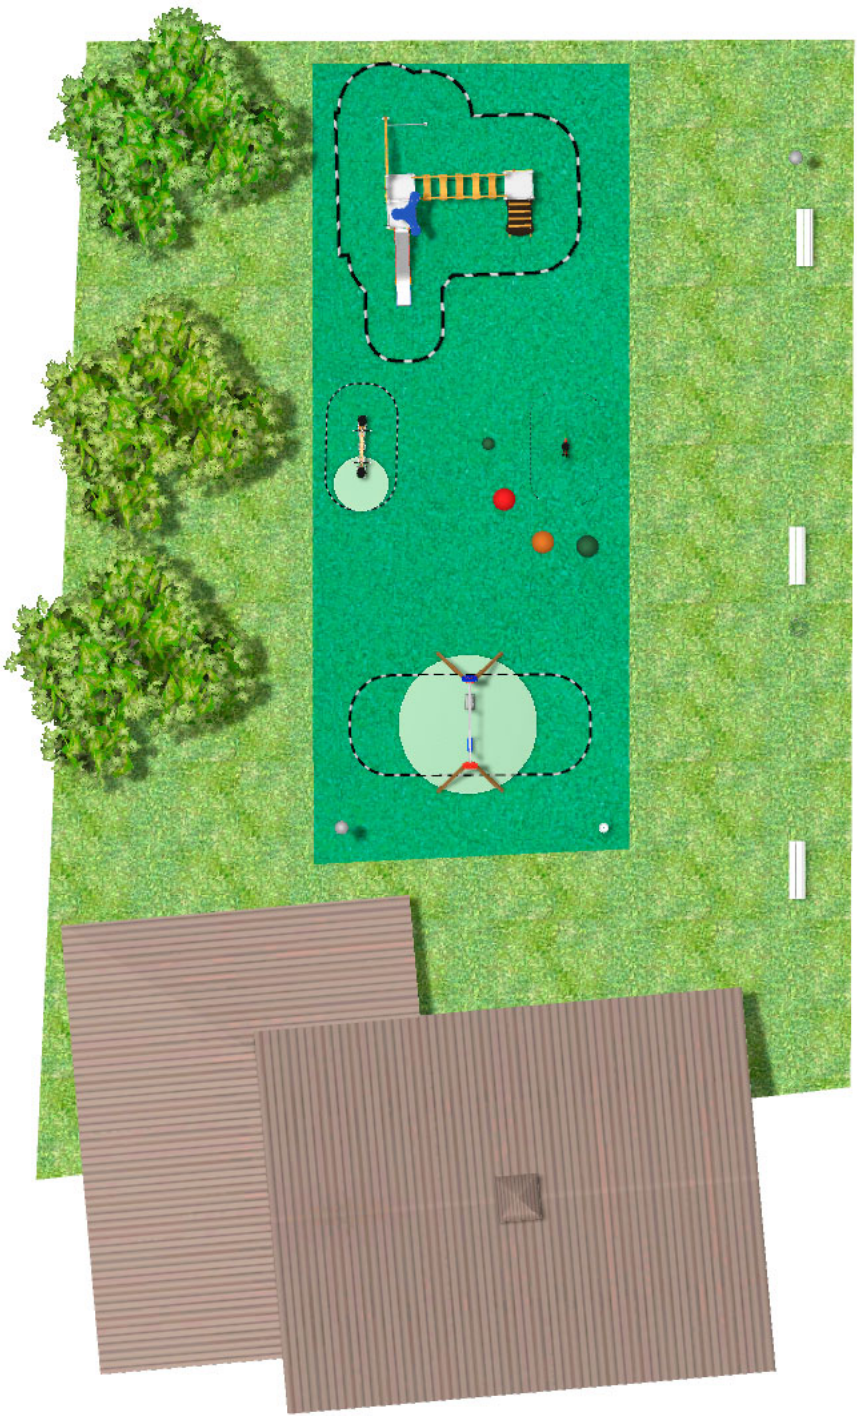

BENITO

-Aires de Jeux

Projet

PROJ-076-2018

Surface: 250 m²

Email: info@benito.com

Téléphone: +34 93 852 1000

BENITO

-Aires de Jeux

BENITO

-Aires de Jeux

BENITO

-Aires de Jeux

Produit	Description
<p>JK004B</p> 	<p>Klasik 4 Si vous aimez les éléments en bois, la collection KLASIK est faite pour vous. Jouabilité, défis stimulants et couleurs à la portée de tous.</p> <p>Fiche Technique Certificat</p>
<p>JL1511000</p> 	<p>MADERA 1 Plat 1 Berceau Balançoires pour les enfants fabriquées avec différents matériaux tels que le bois et l'acier. Résistantes à l'abrasion, corrosion et intempéries.</p> <p>Fiche Technique JL1511000 Certificat Certificat</p>
<p>JFS10</p> 	<p>Rider Ressort collectif pour enfants, amusants et favorisent l'apprentissage. Fabriqués avec des matériaux résistants et certifiés conformément à la réglementation EN1176.</p> <p>Fiche Technique Certificat Certificat</p>
<p>JFS103</p> 	<p>Donkey Jeux sur ressort pour enfants, amusants et favorisent l'apprentissage. Fabriqués avec des matériaux résistants et certifiés conformément à la réglementation EN1176.</p> <p>Fiche Technique Certificat Certificat</p>