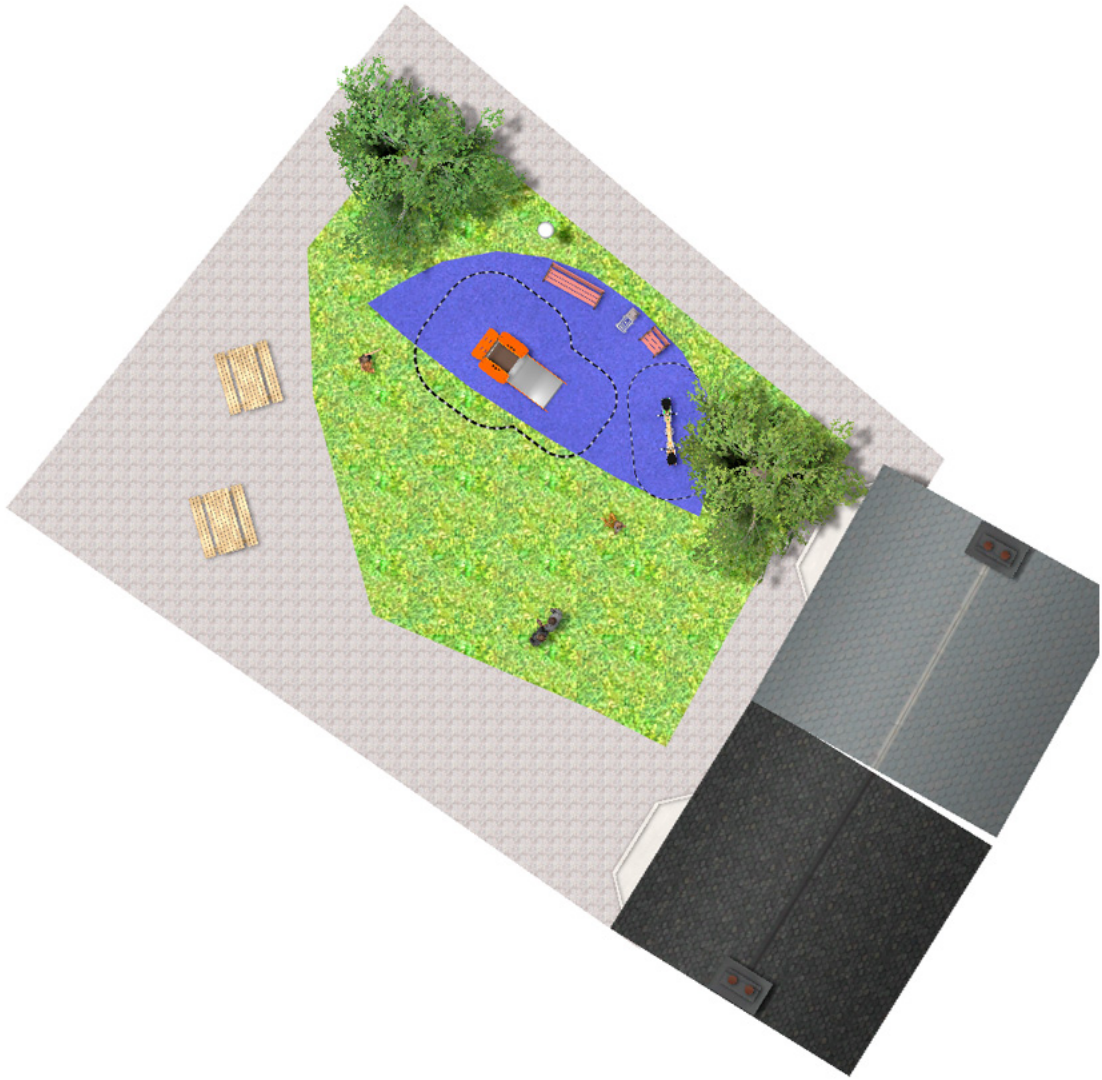

BENITO

-Aires de Jeux

Projet

PROJ-079-2018

Surface: 41 m²

Email: info@benito.com

Téléphone: +34 93 852 1000

BENITO

-Aires de Jeux

BENITO

-Aires de Jeux

BENITO

-Aires de Jeux

Produit	Description
<p data-bbox="188 161 252 188">JG02</p> 	<p data-bbox="367 161 424 188">Kido</p> <p data-bbox="367 192 1500 246">Structure, Métal : poteaux Ø35mm en acier inoxydable AISI-304. Surface de glissement du toboggan en acier inoxydable poli AISI 304 de 2 mm d'épaisseur ; courbée, ondulée et moulée en une seule pièce.</p> <p data-bbox="367 277 734 304">Fiche Technique JG02 Certificat</p>
<p data-bbox="181 430 258 456">JFS10</p> 	<p data-bbox="367 430 434 456">Rider</p> <p data-bbox="367 461 1445 515">Ressort collectif pour enfants, amusants et favorisent l'apprentissage. Fabriqués avec des matériaux résistants et certifiés conformément à la réglementation EN1176.</p> <p data-bbox="367 546 794 573">Fiche Technique Certificat Certificat</p>