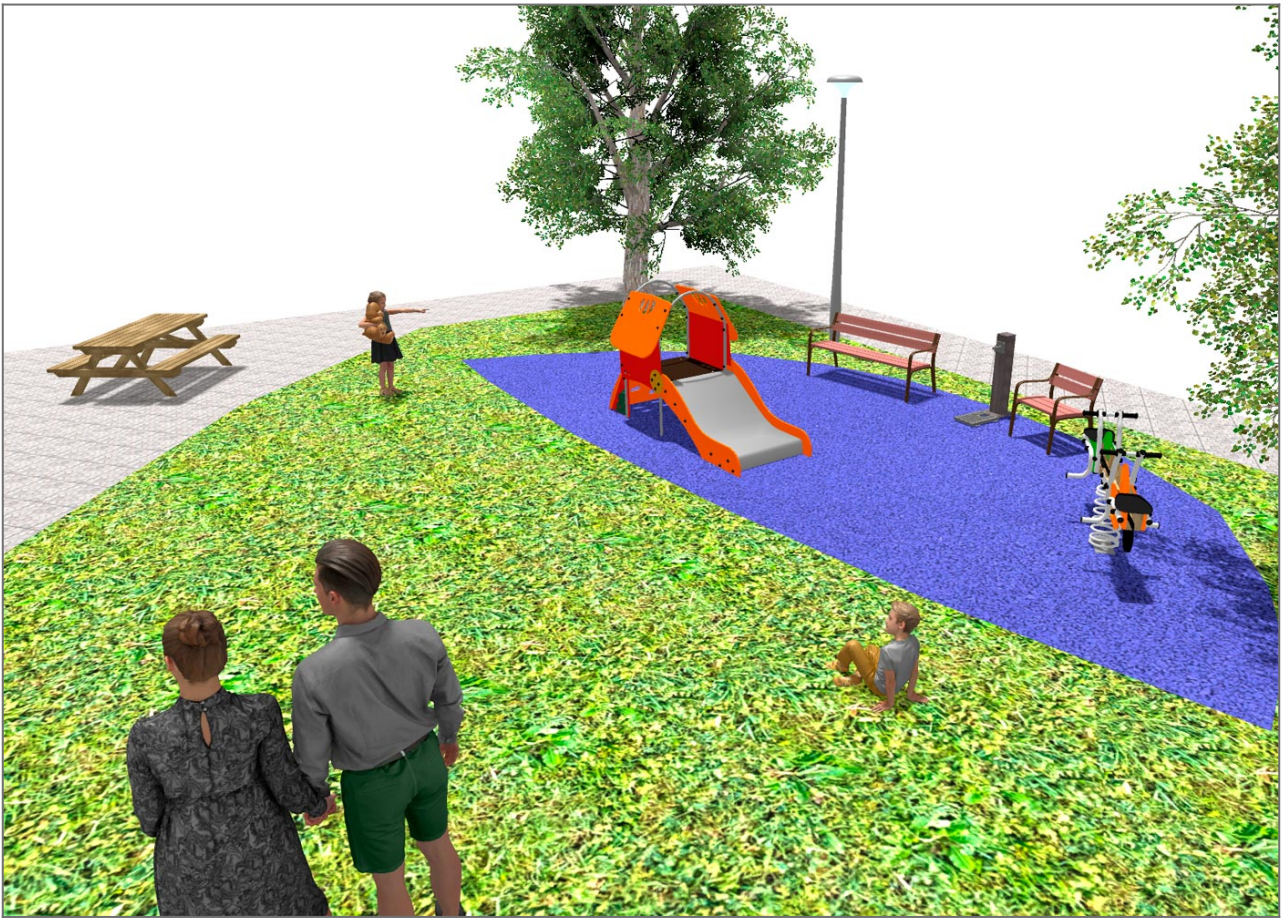

-Aires de Jeux

BENITO

-Aires de Jeux

BENITO

-Aires de Jeux

Produit	Description
<p data-bbox="188 161 252 188">JG02</p> 	<p data-bbox="367 161 424 188">Kido</p> <p data-bbox="367 192 1500 246">Structure, Métal : poteaux Ø35mm en acier inoxydable AISI-304. Surface de glissement du toboggan en acier inoxydable poli AISI 304 de 2 mm d'épaisseur ; courbée, ondulée et moulée en une seule pièce.</p> <p data-bbox="367 277 734 304">Fiche Technique JG02 Certificat</p>
<p data-bbox="181 430 258 456">JFS10</p> 	<p data-bbox="367 430 434 456">Rider</p> <p data-bbox="367 461 1445 515">Ressort collectif pour enfants, amusants et favorisent l'apprentissage. Fabriqués avec des matériaux résistants et certifiés conformément à la réglementation EN1176.</p> <p data-bbox="367 546 794 573">Fiche Technique Certificat Certificat</p>