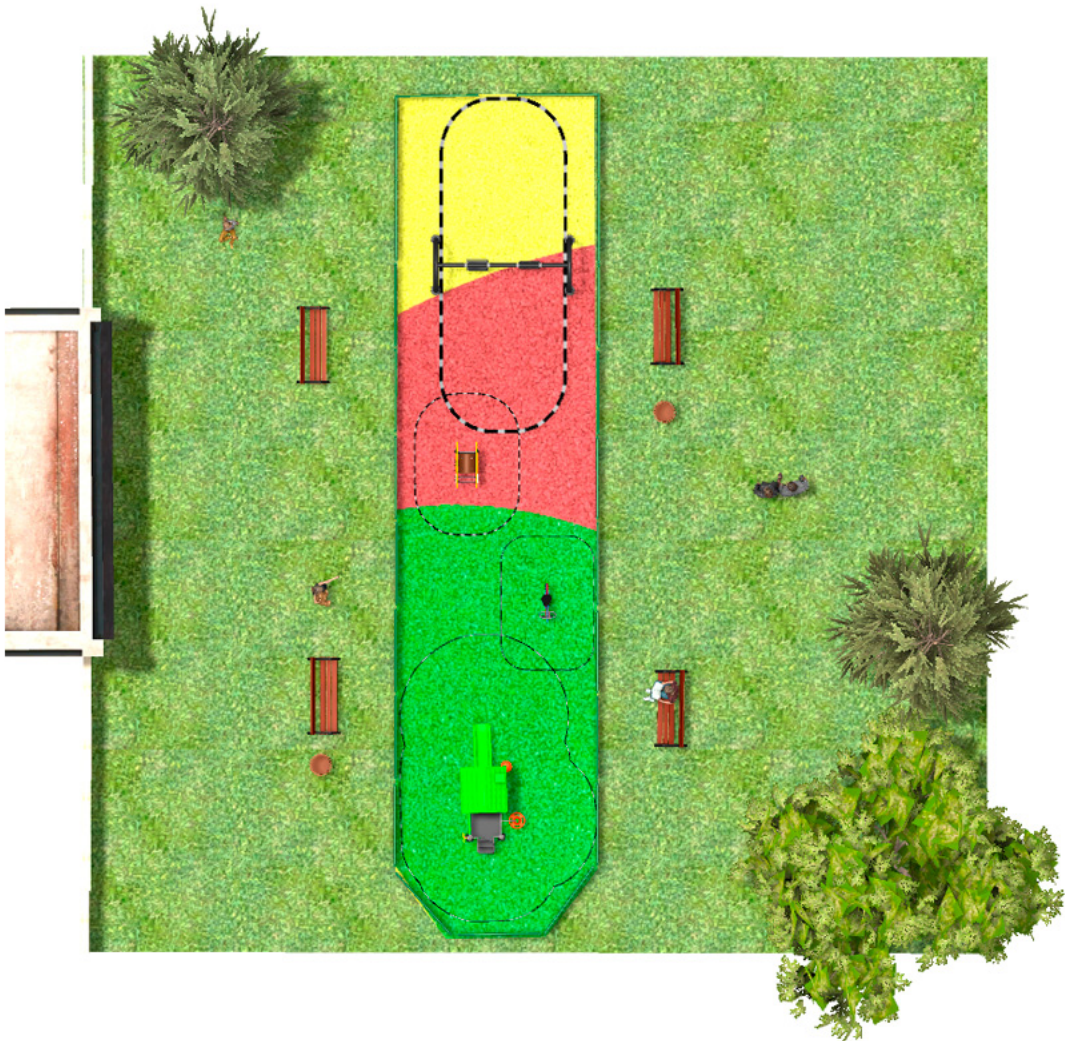

BENITO

-Aires de Jeux

Projet

PROJ-087-2018

Surface: 95 m²

Email: info@benito.com

Téléphone: +34 93 852 1000

BENITO

-Aires de Jeux

BENITO

-Aires de Jeux

BENITO

-Aires de Jeux

Produit	Description
<p data-bbox="156 159 284 185">JKSP11000</p> 	<p data-bbox="368 159 507 185">Curvo Mixto</p> <p data-bbox="368 188 1497 241">Balançoires pour les enfants fabriquées avec différents matériaux tels que le bois et l'acier. Résistantes à l'abrasion, corrosion et intempéries.</p> <p data-bbox="368 275 794 302">Fiche Technique Certificat Certificat</p>
<p data-bbox="180 427 260 454">JFS08</p> 	<p data-bbox="368 427 427 454">Maia</p> <p data-bbox="368 456 1358 483">Collection d'aires de jeux fabriquée à base de matériaux ne requérant aucun entretien.</p> <p data-bbox="368 486 1445 539">Jeux sur ressort pour enfants, amusants et favorisent l'apprentissage. Fabriqués avec des matériaux résistants et certifiés conformément à la réglementation EN1176.</p> <p data-bbox="368 573 794 600">Fiche Technique Certificat Certificat</p>
<p data-bbox="180 696 260 723">JFS104</p> 	<p data-bbox="368 696 443 723">Vespa</p> <p data-bbox="368 725 1445 779">Jeux sur ressort pour enfants, amusants et favorisent l'apprentissage. Fabriqués avec des matériaux résistants et certifiés conformément à la réglementation EN1176.</p> <p data-bbox="368 813 794 840">Fiche Technique Certificat Certificat</p>
<p data-bbox="180 965 260 992">JCF18</p> 	<p data-bbox="368 965 475 992">Modus S</p> <p data-bbox="368 994 1497 1102">La collection Modus est formé par de grandes structures à un prix très compétitif. Fabriquée avec des poteaux en métal thermolaqués et des pièces rotomoulées résistantes aux rayons UV qui ne subissent pratiquement aucune dégradation avec le temps. Une explosion de formes et de couleurs qui ravira les enfants, et une multitude de jeux sur l'ensemble de la structure.</p> <p data-bbox="368 1135 751 1162">Fiche Technique JCF18 Certificat</p>