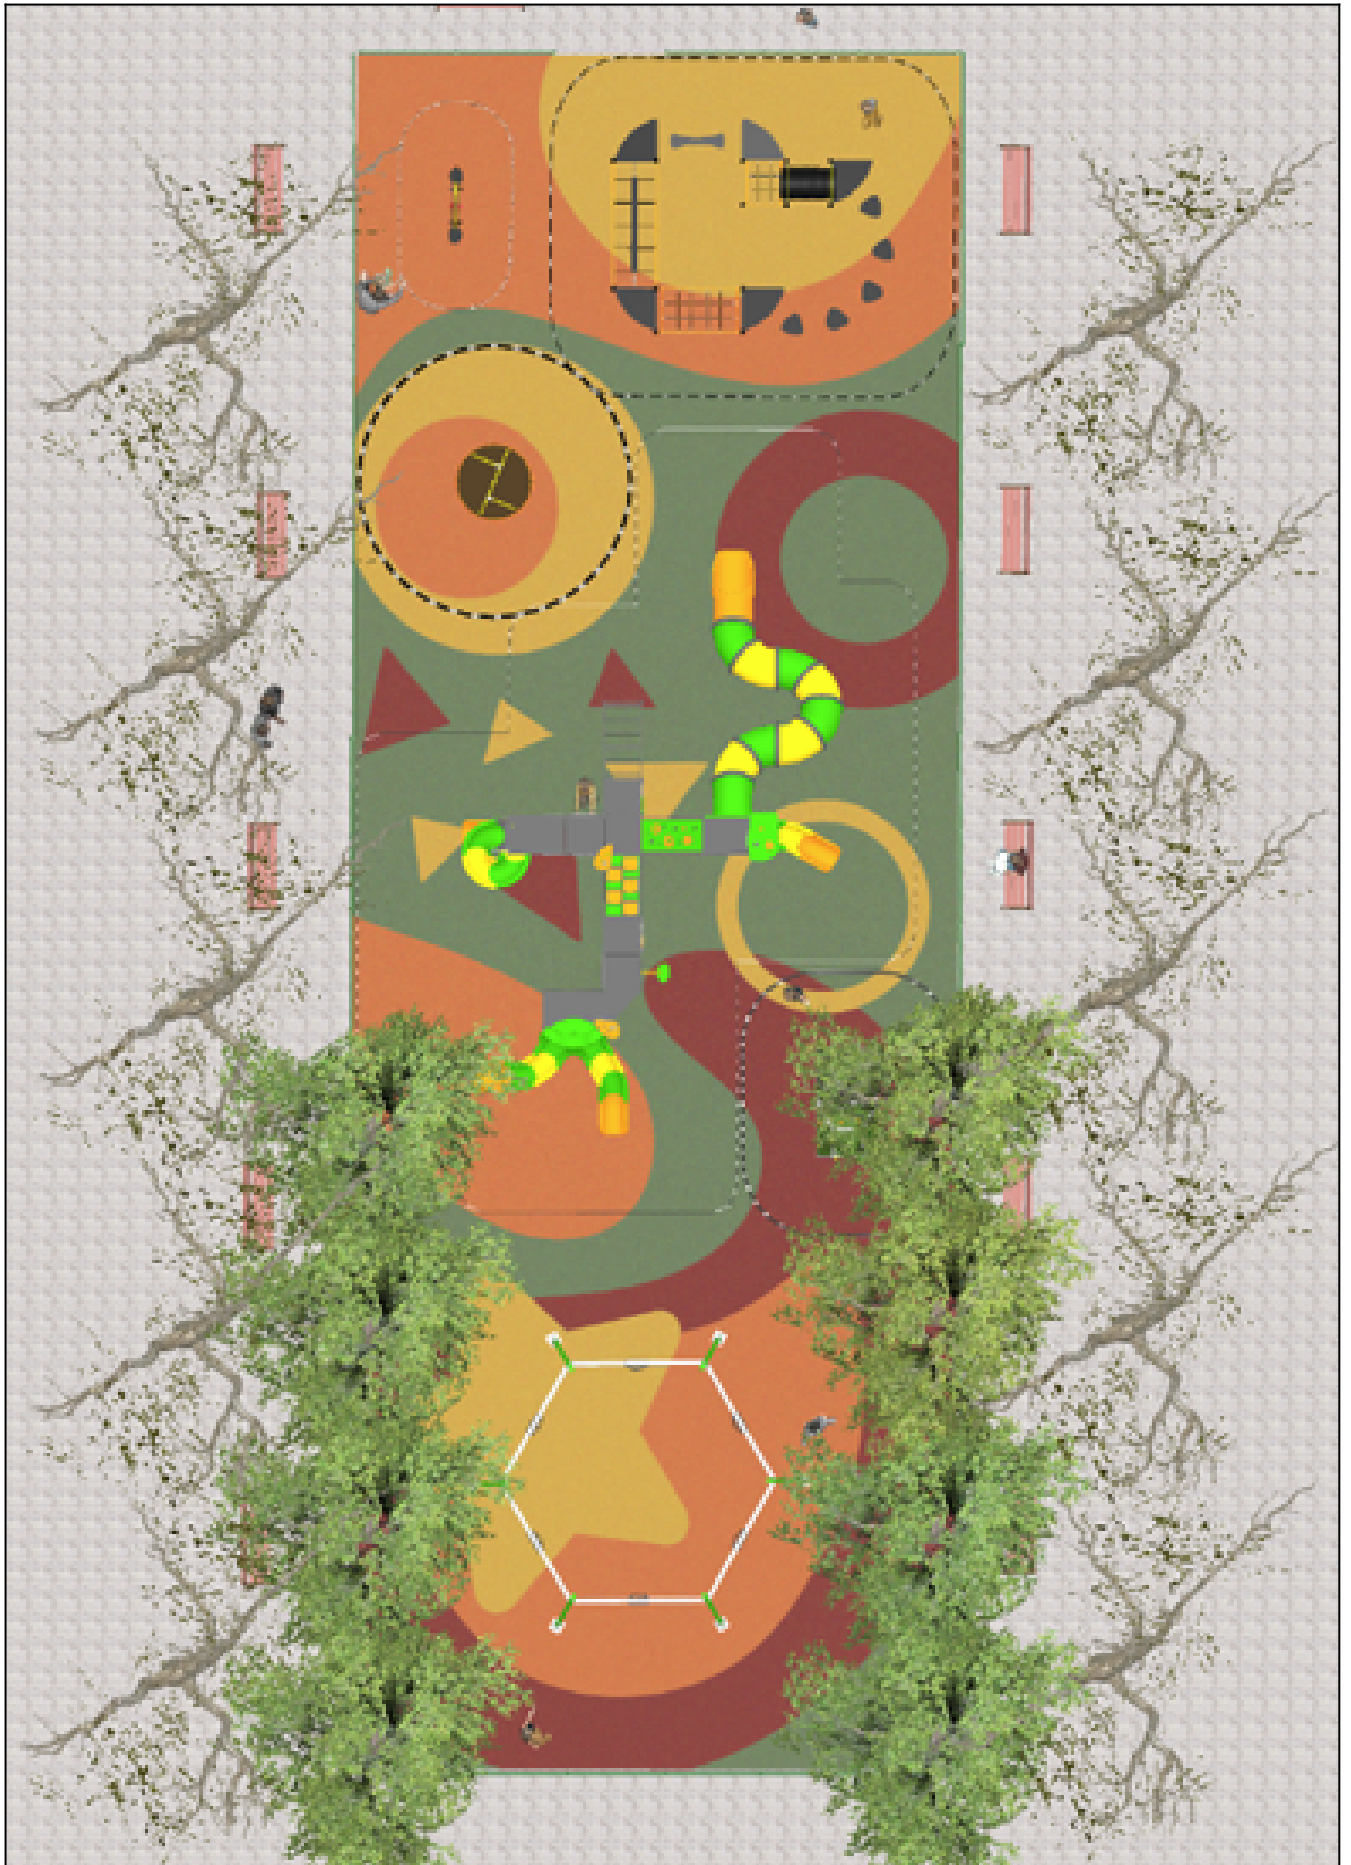

-Aires de Jeux

BENITO

-Aires de Jeux

BENITO

-Aires de Jeux

BENITO

-Aires de Jeux

Produit	Description
<p>JALU10</p> 	<p>Elix La collection ALU est spécialement conçue pour maximiser la jouabilité. Comprenant des formes et toboggans fantaisie, une multitude d'éléments de jeu et des détails soignés, la ligne ALU incite les enfants à jouer, y compris ceux qui présentent un handicap. Ses couleurs vives ne passent pas inaperçues et la qualité des matériaux garantissent une grande durabilité.</p> <p>Fiche Technique</p>
<p>JC05</p> 	<p>Sputnik Structure, Métal : axe de rotation galvanisé et thermolaqué. Coloris : JC05 - RAL 6018, RAL 1028 / JC05B - RAL 2008, RAL 1028.</p> <p>Fiche Technique Certificat Certificat</p>
<p>JCC</p> 	<p>Caucho Continuo Caoutchouc de haute qualité, antidérapant, non toxique et écologique, RECYCLÉ ET RECYCLABLE. Notre revêtement de sol en caoutchouc continu est fabriqué à partir de matériaux de haute qualité, conformément à la norme de sécurité européenne en vigueur EN-1177.</p> <p>Fiche Technique JCC</p>
<p>JFS14</p> 	<p>Gus Ressort collectif pour enfants, amusants et favorisent l'apprentissage. Fabriqués avec des matériaux résistants et certifiés conformément à la réglementation EN1176.</p> <p>Fiche Technique Certificat</p>
<p>JL2060000</p> 	<p>Hexa Crome Balançoires pour les enfants fabriquées avec différents matériaux tels que le bois et l'acier. Résistantes à l'abrasion, corrosion et intempéries.</p> <p>Fiche Technique JL2060000 Certificat Certificat</p>
<p>JPV413</p> 	<p>Loop 4 Structure, Métal : poteaux 80x80x2mm galvanisés à chaud et thermolaqués résistant à l'abrasion, corrosion et intempéries. Surface de glissement du toboggan en acier inoxydable poli AISI 304 de 2 mm d'épaisseur ; courbée, ondulée et moulée en une seule pièce. Barres de protection en acier inoxydable AISI 304 Ø32mm.</p> <p>Fiche Technique Certificat Certificat</p>
<p>JROK02</p> 	<p>Roko 2 L'escalade de bloc est un type d'escalade qui consiste à escalader de petits murs, sans besoin de matériel de protection comme les cordes ou harnais. Avec les éléments modulaires ROKO, nous avons réussi à transformer ce sport en jeu et à l'amener dans les espaces urbains. Cette ligne, caractérisée par ses formes géométriques géantes, est produite avec des matériaux de haute qualité qui offrent des espaces de socialisation et d'escalade pour les enfants plus âgés et les adolescents. Une option de jeu avec plusieurs niveaux de hauteur pour trouver différents défis en fonction des compétences de chacun.</p> <p>Fiche Technique JROK02 Certificat</p>